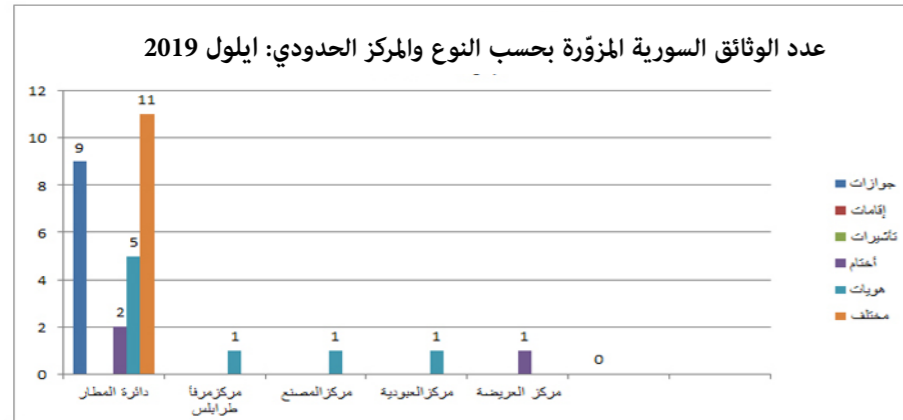

# الوثائق المزورة

رسم بياني بعدد الوثائق المزورة  
تبعاً للجنسية السورية وفقاً لنوع  
الوثائق المزورة  
الدوائر والمراكز الحدودية  
ايلول 2019

جدول ورسم بياني بعدد  
المسافرين مقارنة بعدد المسافرين  
الحاملين الوثائق المزورة  
الدوائر والمراكز الحدودية  
ايلول 2019