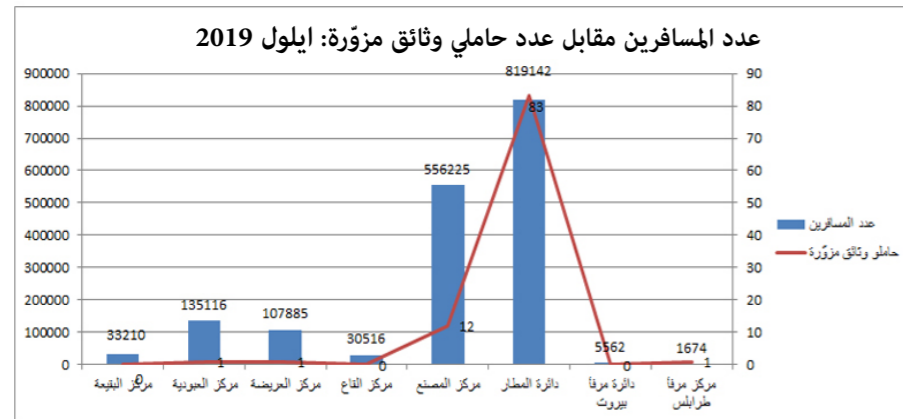

# الوثائق المزورة

رسم بياني بعدد الوثائق المزورة  
تبعاً للجنسية السورية وفقاً لنوع  
الوثائق المزورة  
الدوائر والمراكز الحدودية  
ايلول 2019

جدول ورسم بياني بعدد  
المسافرين مقارنة بعدد المسافرين  
الحاملين الوثائق المزورة  
الدوائر والمراكز الحدودية  
ايلول 2019