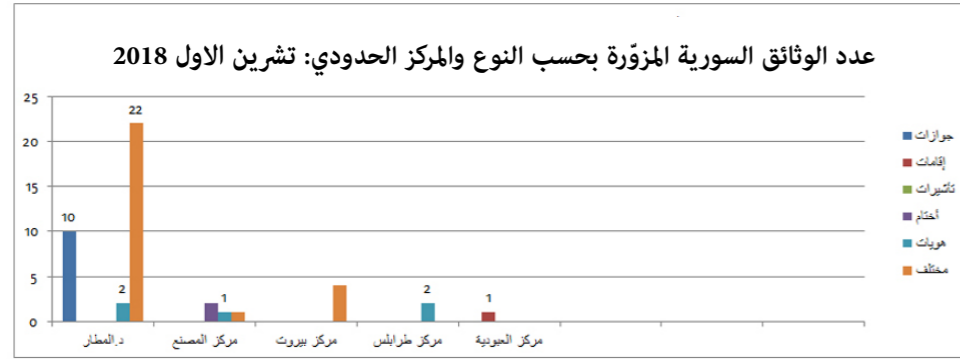

الوثائق المزورة

رسم بياني بعدد الوثائق المزورة
تبعاً للجنسية السورية وفقاً لنوع
الوثائق المزورة

الدوائر والمراكز الحدودية
تشرين الاول 2018

جدول ورسم بياني بعدد
المتسافرين مقارنة بعدد المتسافرين
الحاملين الوثائق المزورة