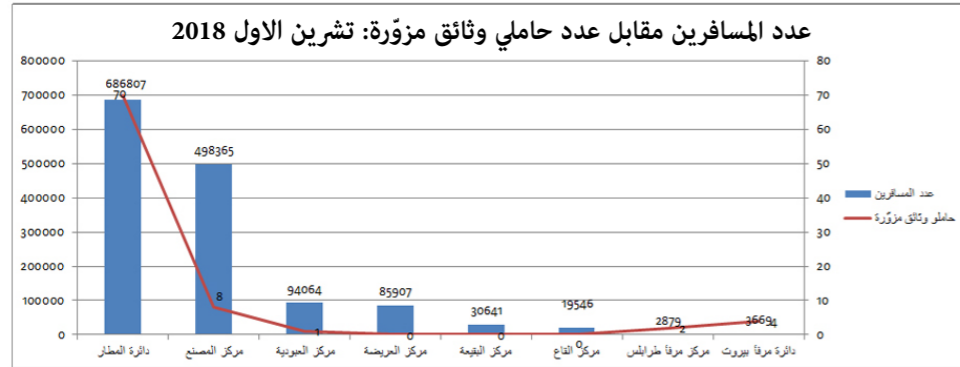

الوثائق المزورة

رسم بياني بعدد الوثائق المزورة
تبعاً للجنسية السورية وفقاً لنوع
الوثائق المزورة

الدوائر والمراكز الحدودية
تشرين الاول 2018

جدول ورسم بياني بعدد
المتسافرين مقارنة بعدد المتسافرين
الحاملين الوثائق المزورة