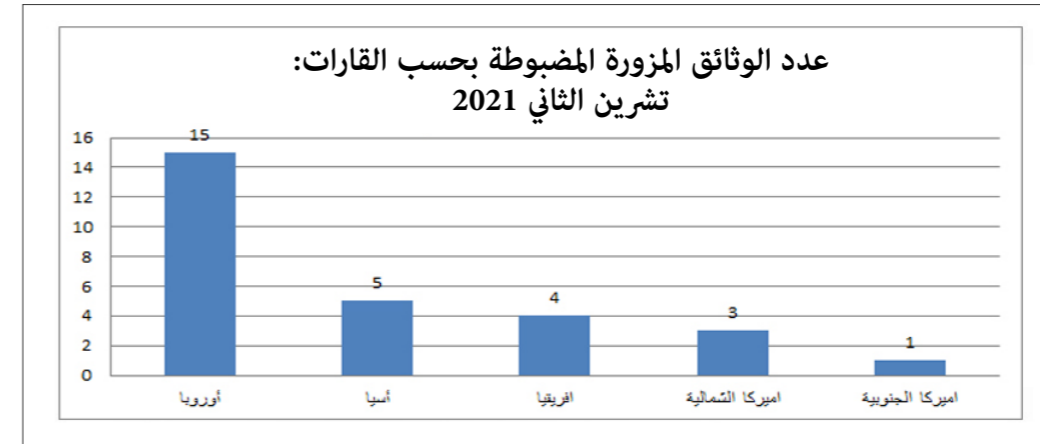

الوثائق المزورة

مقارنة بين اعداد المسافرين خلال الشهر والاعداد التراكمية منذ بداية السنة مع الشهر نفسه من العام الفائت او السنة الماضية عبر المراكز الحدودية

عدد المسافرين من بداية 2020 حتى نهاية 2020	عدد المسافرين خلال 2020	عدد المسافرين من بداية 2021 حتى نهاية 2021	عدد المسافرين خلال 2021	
1,578,073.00	72,046.00	1,305,213.00	139,778.00	المراكز الحدودية البرية
2,081,359.00	200,461.00	3,810,501.00	347,438.00	المطار

مؤشر	نسبة الارتفاع او الانخفاض	حاملو وثائق مزورة ت 2021	حاملو وثائق مزورة ت 2020	المركز
←	-12%	07	26	المطار
		0	0	مرفأ طرابلس
←	-100%	0	7	المصنع
		0	1	مرفأ بيروت
		0	0	القاع
		0	2	العريضة
←		1	0	العبودية

مقارنة بين عدد الوثائق المزورة المضبوطة لشهر تشرين الثاني 2020 والشهر نفسه من العام 2021

ملاحظة : ترتفع او تنخفض اعداد الوثائق المزورة بحسب شروط التعبئة والتدابير الاستثنائية المفروضة

المركز	حاملو وثائق مزورة ايلول 2021	حاملو وثائق مزورة ت 2021	حاملو وثائق مزورة ت 2021
المطار	50	70	70
مرفأ طرابلس	2	0	0
المصنع	2	0	0
مرفأ بيروت	0	0	0
العريضة	0	0	0
القاع	0	0	0
العبودية	4	0	1
المجموع	58	73	71

مقارنة مع عدد حاملي الوثائق المزورة خلال الاشهر الثلاثة السابقة

جدول اجمالي بالوثائق المزورة المضبوطة لأول 5 دول في الدوائر والمراكز الحدودية: تشرين الثاني 2021

عام	جوازات	اقامات	تأشيرات	اختام	هويات	مختلف	المجموع
فرنسا	1	3	4	1		2	11
بلجيكا	6	1		4			11
المانيا	3	1	6			1	11
تركيا			5	4			9
لندن	5				1	2	8
المجموع	15	5	15	9	1	5	50

رسم بياني بعدد الوثائق المزورة تبعاً للجنسية السورية وفقاً لنوع الوثائق المزورة: تشرين الثاني 2021