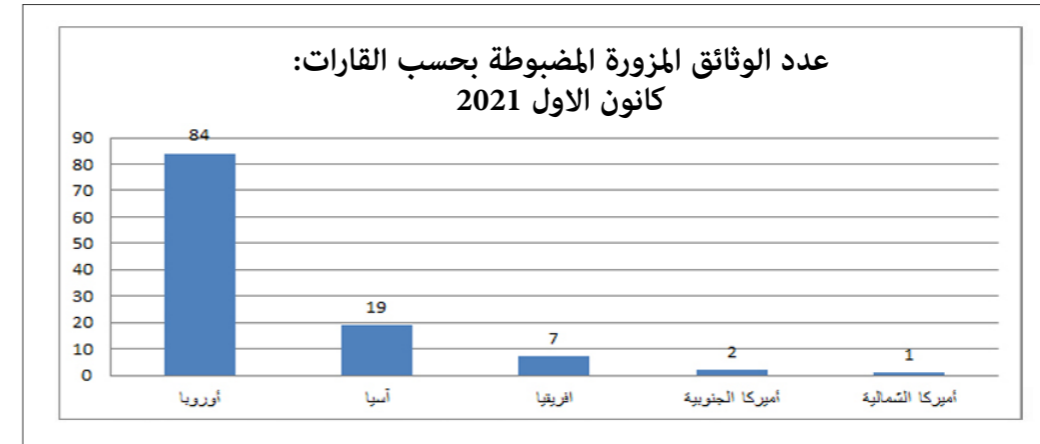

الوثائق المزورة

مقارنة بين اعداد المسافرين خلال الشهر والاعداد التراكمية منذ بداية السنة مع الشهر نفسه من العام الفائت او السنة الماضية عبر المراكز الحدودية

عدد المسافرين من بداية 2020 حتى نهاية ك 1 2020	عدد المسافرين خلال ك 1 2020	عدد المسافرين من بداية 2021 حتى نهاية ك 1 2021	عدد المسافرين خلال ك 1 2021	
1,658,857.00	80,784.00	1,486,695.00	181,482.00	المراكز الحدودية البرية
2,349,395.00	268,036.00	4,268,855.00	458,354.00	المطار

مؤشر	نسبة الارتفاع أو الانخفاض	حاملي وثائق مزورة ك 1 1202	حاملي وثائق مزورة ك 1 0202	المركز
↘	38%	37	54	المطار
↘	26%	8	3	مرفأ طرابلس
↘	-33%	3	4	المصنع
		0	0	مرفأ بيروت
		0	0	القاع
		0	0	العريضة
		0	1	العبودية

مقارنة بين عدد الوثائق المزورة المضبوطة لشهر كانون الاول 2020 والشهر نفسه من العام 2021

ملاحظة : ترتفع او تنخفض اعداد الوثائق المزورة بحسب شروط التعبئة والتدابير الاستثنائية المفروضة

المركز	حاملو وثائق مزورة ك 1 2021	حاملو وثائق مزورة ك 2 2021	حاملو وثائق مزورة ك 1 2021
المطار	45	70	70
مرفأ طرابلس	3	0	0
المصنع	4	0	0
مرفأ بيروت	0	0	0
العريضة	0	0	0
القاع	0	0	0
العبودية	1	1	0
المجموع	53	71	73

مقارنة مع عدد حاملي الوثائق المزورة خلال الاشهر الثلاثة السابقة

جدول اجمالي بالوثائق المزورة المضبوطة لأول 5 دول في الدوائر والمراكز الحدودية: كانون الاول 2021

عام	جوازات	اقامات	تأشيرات	اختام	هويات	مختلف	المجموع
هولندا	3		8	1	1	1	14
المانيا		10	1	2			13
سوريا	7				5	1	13
بلجيكا	6	2			3	1	12
السويد	3	5			1	2	11
المجموع	19	17	9	3	10	5	63

رسم بياني بعدد الوثائق المزورة تبعاً للجنسية السورية وفقاً لنوع الوثائق المزورة: كانون الاول 2021