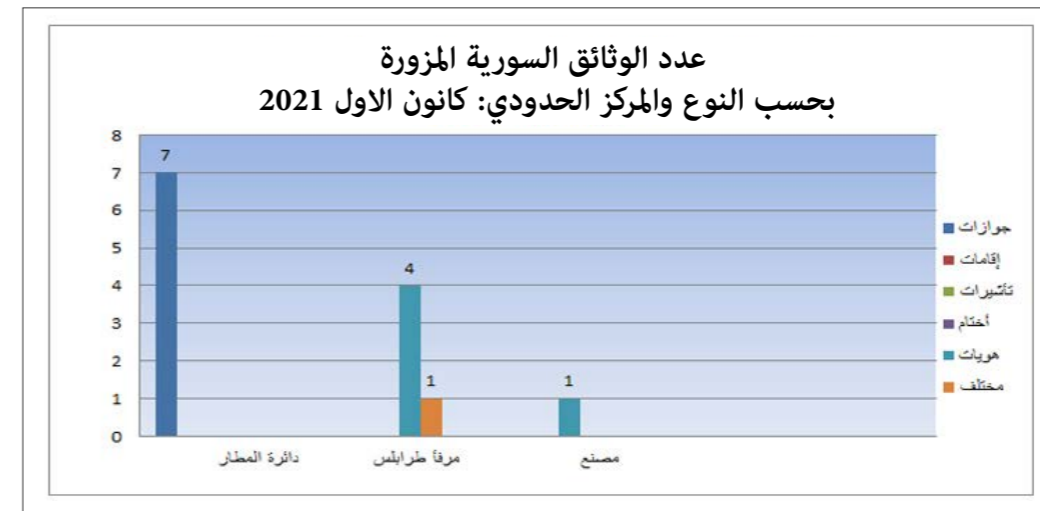

رسم بياني بعدد الوثائق المزورة تبعاً للجنسية السورية وفقاً لنوع الوثائق المزورة: كانون الاول 2021