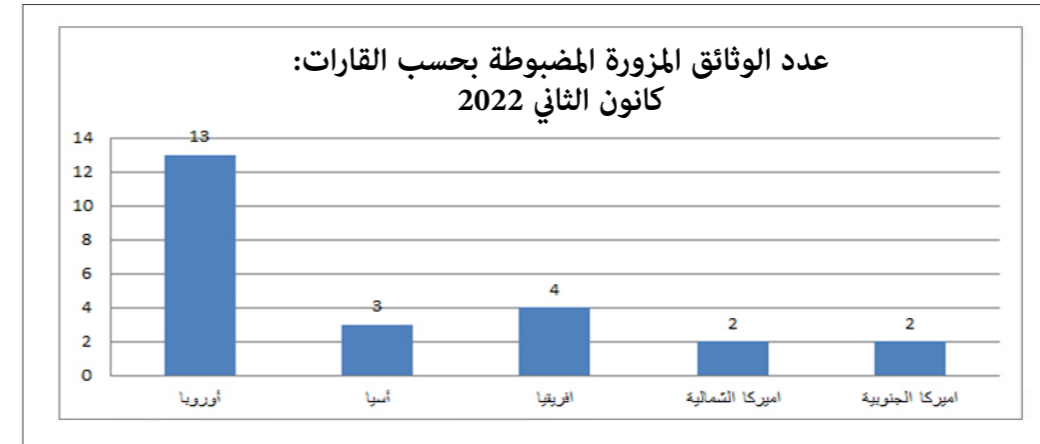

الوثائق المزورة

مقارنة بين اعداد المسافرين خلال الشهر والاعداد التراكمية منذ بداية السنة مع الشهر نفسه من العام الفائت او السنة الماضية عبر المراكز الحدودية

عدد المسافرين من بداية 2021	عدد المسافرين خلال ك2021	عدد المسافرين من بداية 2022	عدد المسافرين خلال ك2022	
57,140.00	57,140.00	176,322.00	176,322.00	المراكز الحدودية البرية
198,771.00	198,771.00	370,742.00	370,742.00	المطار

مؤشر	نسبة الارتفاع او الانخفاض	حاملو وثائق مزورة ك2022	حاملو وثائق مزورة ك1202	المركز
↖		15	12	المطار
		0	1	مرفأ طرابلس
		0	0	المصنع
		0	0	مرفأ بيروت
		0	0	القاع
		0	0	العريضة
		0	0	العبودية

مقارنة بين عدد الوثائق المزورة المضبوطة لشهر كانون الثاني 2021 والشهر نفسه من العام 2022

ملاحظة : ترتفع او تنخفض اعداد الوثائق المزورة بحسب شروط التعبئة والتدابير الاستثنائية المفروضة

حاملو وثائق مزورة ك2022	حاملو وثائق مزورة ك12021	حاملو وثائق مزورة ك2021	المركز
51	73	70	المطار
0	1	0	مرفأ طرابلس
0	3	0	المصنع
0	0	0	مرفأ بيروت
0	0	0	العريضة
0	0	0	القاع
0	0	1	العبودية
51	77	71	المجموع

مقارنة مع عدد حاملي الوثائق المزورة خلال ثلاثة اشهر سابقة

جدول اجمالي بالوثائق المزورة المضبوطة لأول 5 دول في الدوائر والمراكز الحدودية: كانون الثاني 2022

عام	جوازات	اقامات	تأشيرات	اختام	هويات	مختلف	المجموع
المانيا	4	1	3		3		11
سوريا	7						7
تركيا			1	5			6
بلجيكا	1	2		2	1		6
رومانيا			5				5
المجموع	12	3	9	7	4	0	35

رسم بياني بعدد الوثائق المزورة تبعاً للجنسية السورية وفقاً لنوع الوثائق المزورة: كانون الثاني 2022