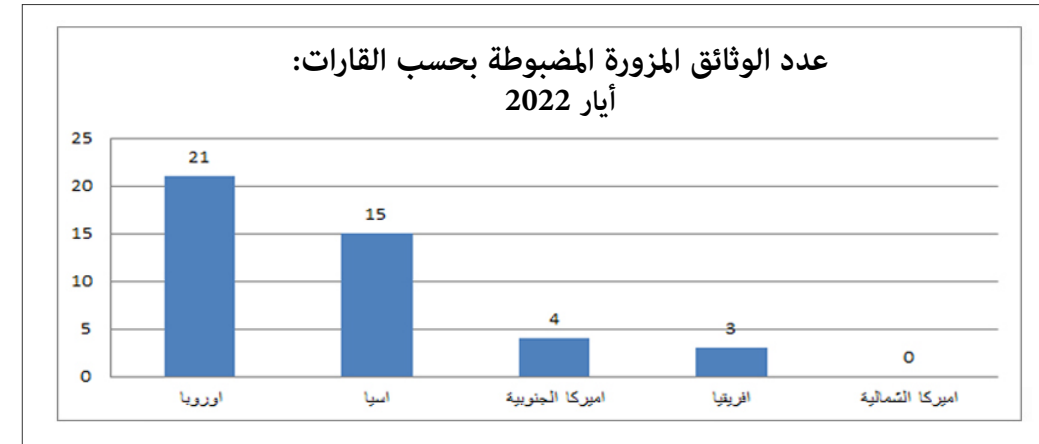

الوثائق المزورة

مقارنة بين اعداد المسافرين خلال الشهر والاعداد التراكمية منذ بداية السنة مع الشهر نفسه من العام الفائت او السنة الماضية عبر المراكز الحدودية

عدد المسافرين من بداية 2021 حتى نهاية ايار 2021	عدد المسافرين خلال ايار 2021	عدد المسافرين من بداية 2022 حتى نهاية ايار 2022	عدد المسافرين خلال ايار 2022	
370,709.00	122,573.00	1,258,320.00	342,927.00	المراكز الحدودية البرية
1,028,192.00	283,868.0	2,002,869.00	485,636.00	المطار

مؤشر	نسبة الارتفاع او الانخفاض	حاملو وثائق مزورة ايار 2022	حاملو وثائق مزورة ايار 2021	المركز
←		36	49	المطار
←		0	2	مرفأ طرابلس
		0	1	المصنع
		0	0	مرفأ بيروت
		0	-	مطربة
		0	0	العريضة
←		0	2	العبودية
←		0	4	القاع

مقارنة بين عدد الوثائق المزورة المضبوطة لشهر أيار 2021 والشهر نفسه من العام 2022

ملاحظة : ترتفع او تنخفض اعداد الوثائق المزورة بحسب شروط التعبئة والتدابير الاستثنائية المفروضة

المركز	حاملو وثائق مزورة آذار 2022	حاملو وثائق مزورة نيسان 2022	حاملو وثائق مزورة ايار 2022
المطار	83	51	36
مرفأ طرابلس	0	0	0
المصنع	0	0	0
مرفأ بيروت	0	0	0
العريضة	0	0	0
مطربة	-	-	0
العبودية	0	0	0
المجموع	83	51	36

مقارنة مع عدد حاملي الوثائق المزورة خلال ثلاثة اشهر سابقة

جدول اجمالي بالوثائق المزورة المضبوطة لأول 5 دول في الدوائر والمراكز الحدودية: أيار 2022

المطار	جوازات	اقامات	تأشيرات	اختام	هويات	مختلف	المجموع
غانا			6				6
تركيا	2		2				4
سوريا	4						4
هولندا	1	2					3
ايطاليا	1	1					2
المجموع	8	3	8	0	0	0	19

رسم بياني بعدد الوثائق المزورة تبعاً للجنسية السورية وفقاً لنوع الوثائق المزورة: أيار 2022