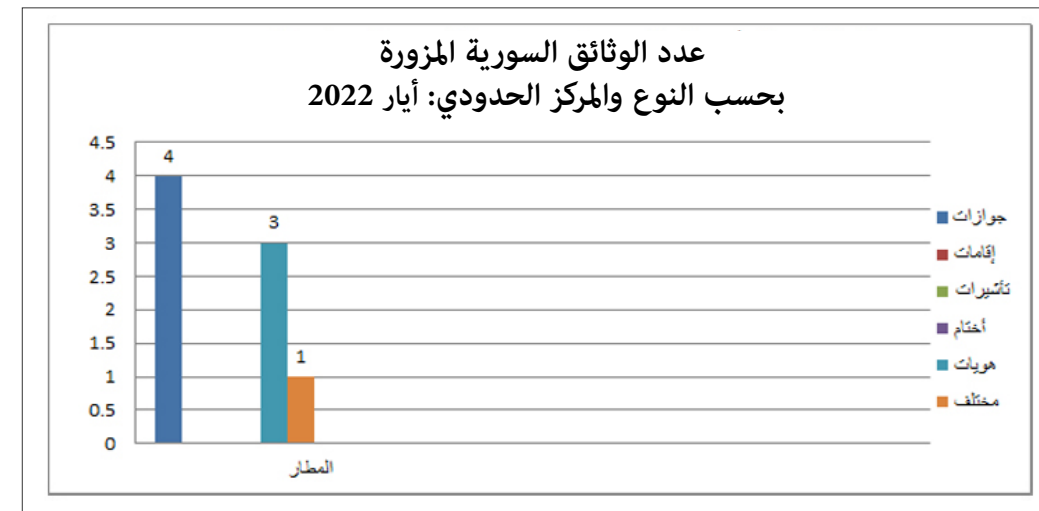

رسم بياني بعدد الوثائق المزورة تبعاً للجنسية السورية وفقاً لنوع الوثائق المزورة: أيار 2022