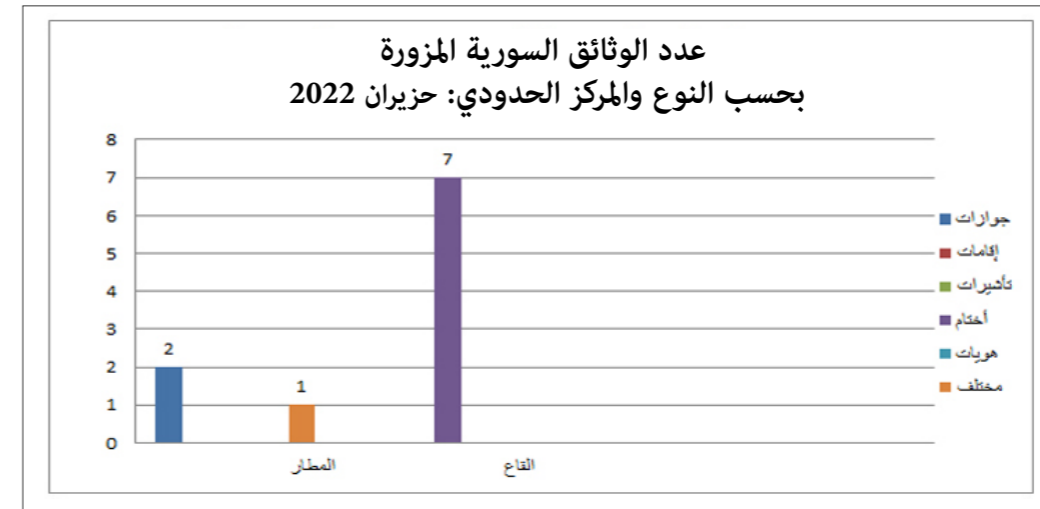

رسم بياني بعدد الوثائق المزورة تبعاً للجنسية السورية وفقاً لنوع الوثائق المزورة: حزيران 2022