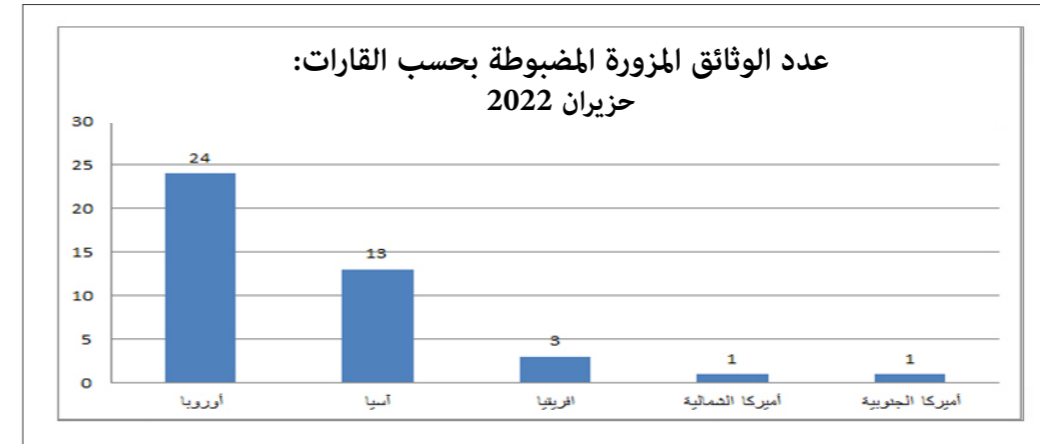

الوثائق المزورة

مقارنة بين اعداد المسافرين خلال الشهر والاعداد التراكمية منذ بداية السنة مع الشهر نفسه من العام الفائت او السنة الماضية عبر المراكز الحدودية

عدد المسافرين من بداية 2021 حتى نهاية حزيران 2021	عدد المسافرين خلال حزيران 2021	عدد المسافرين من بداية 2022 نهاية حزيران 2022	عدد المسافرين خلال حزيران 2022	
518,248.00	147,539.00	1,726,888.00	468,568.00	المراكز الحدودية البرية
1,408,338.00	380,146.0	2,472,115.00	469,246.00	المطار

مؤشر	نسبة الارتفاع او الانخفاض	حاملو وثائق مزورة حزيران 2022	حاملو وثائق مزورة حزيران 2021	المركز
←		31	54	المطار
		0	0	مرفأ طرابلس
←		0	4	المصنع
		0	0	مرفأ بيروت
		0	-	مطربة
		0	0	العريضة
		0	0	العبودية
←		7	5	القاع

مقارنة بين عدد الوثائق المزورة المضبوطة لشهر حزيران 2021 والشهر نفسه من العام 2022

ملاحظة : ترتفع او تنخفض اعداد الوثائق المزورة بحسب شروط التعبئة والتدابير الاستثنائية المفروضة

حاملو وثائق مزورة حزيران 2022	حاملو وثائق مزورة أيار 2022	حاملو وثائق مزورة نيسان 2022	المركز
31	36	51	المطار
0	0	0	مرفأ طرابلس
0	0	0	المصنع
0	0	0	مرفأ بيروت
0	0	0	العريضة
0	0	-	مطربة
0	0	0	العبودية
7	0	0	القاع
38	36	51	المجموع

مقارنة مع عدد حاملي الوثائق المزورة خلال ثلاثة اشهر سابقة

جدول اجمالي بالوثائق المزورة المضبوطة لأول 5 دول في الدوائر والمراكز الحدودية: حزيران 2022

المطار	جوازات	اقامات	تأشيرات	اختام	هويات	مختلف	المجموع
المانيا		1	4				5
بريطانيا		4					4
بلجيكا	1	2					3
هولندا	1	1		1			3
سوريا						1	3
المجموع	4	8	4	1	0	1	18

رسم بياني بعدد الوثائق المزورة تبعاً للجنسية السورية وفقاً لنوع الوثائق المزورة: حزيران 2022