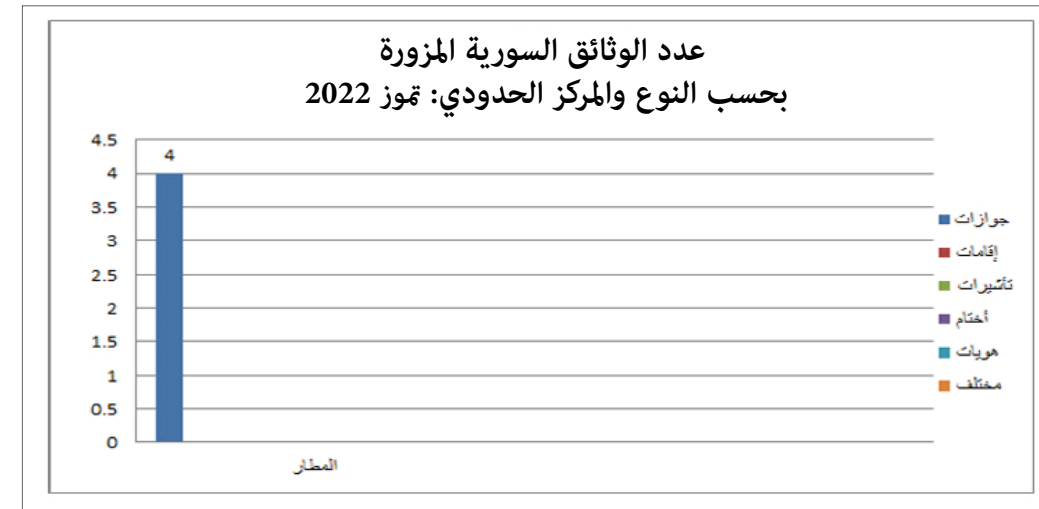

رسم بياني بعدد الوثائق المزورة تبعاً للجنسية السورية وفقاً لنوع الوثائق المزورة: تموز 2022