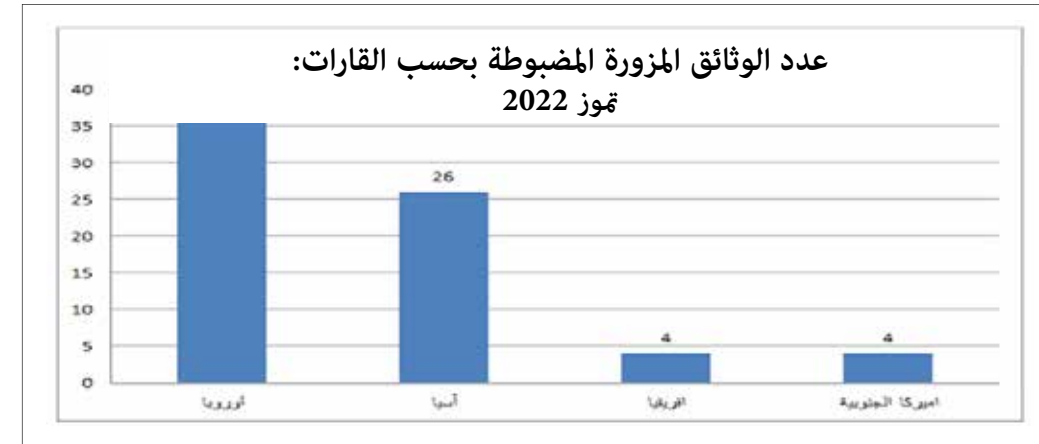

الوثائق المزورة

مقارنة بين اعداد المسافرين خلال الشهر والاعداد التراكمية منذ بداية السنة مع الشهر نفسه من العام الفائت او السنة الماضية عبر المراكز الحدودية

عدد المسافرين من بداية 2021 حتى نهاية تموز 2021	عدد المسافرين خلال تموز 2021	عدد المسافرين من بداية 2022 حتى نهاية تموز 2022	عدد المسافرين خلال تموز 2022	
694,708.00	176,460.00	2,204,386.00	477,498.00	المراكز الحدودية البرية
2,013,993.00	605,655.0	3,303,163.00	831,048.00	المطار

مؤشر	نسبة الارتفاع او الانخفاض	حاملو وثائق مزورة تموز 2022	حاملو وثائق مزورة تموز 2021	المركز
↖	%2	60	59	المطار
		0	0	مرقأ طرابلس
		0	0	المصنع
		0	0	مرقأ بيروت
		0	-	مطربة
		0	0	العريضة
		0	0	العبودية
		0	0	القاع

مقارنة بين عدد الوثائق المزورة المضبوطة لشهر تموز 2021 والشهر نفسه من العام 2022

ملاحظة : ترتفع او تنخفض اعداد الوثائق المزورة بحسب شروط التعبئة والتدابير الاستثنائية المفروضة

المركز	حاملو وثائق مزورة أيار 2022	حاملو وثائق مزورة حزيران 2022	حاملو وثائق مزورة تموز 2022
المطار	36	31	60
مرقأ طرابلس	0	0	0
المصنع	0	0	0
مرقأ بيروت	0	0	0
العريضة	0	0	0
مطربة	0	0	0
العبودية	0	0	0
القاع	0	7	0
المجموع	36	38	60

مقارنة مع عدد حاملي الوثائق المزورة خلال ثلاثة اشهر سابقة

جدول اجمالي بالوثائق المزورة المضبوطة لأول 5 دول في الدوائر والمراكز الحدودية: تموز 2022

المطار	جوازات	اقامات	تأشيرات	اختام	هويات	مختلف	المجموع
لبنان				20		1	21
اليونان	1	5			1	4	11
هولندا		1	3		1		5
اسبانيا	4						4
سوريا	4						4
المجموع	9	6	3	20	2	5	45

رسم بياني بعدد الوثائق المزورة تبعاً للجنسية السورية وفقاً لنوع الوثائق المزورة: تموز 2022