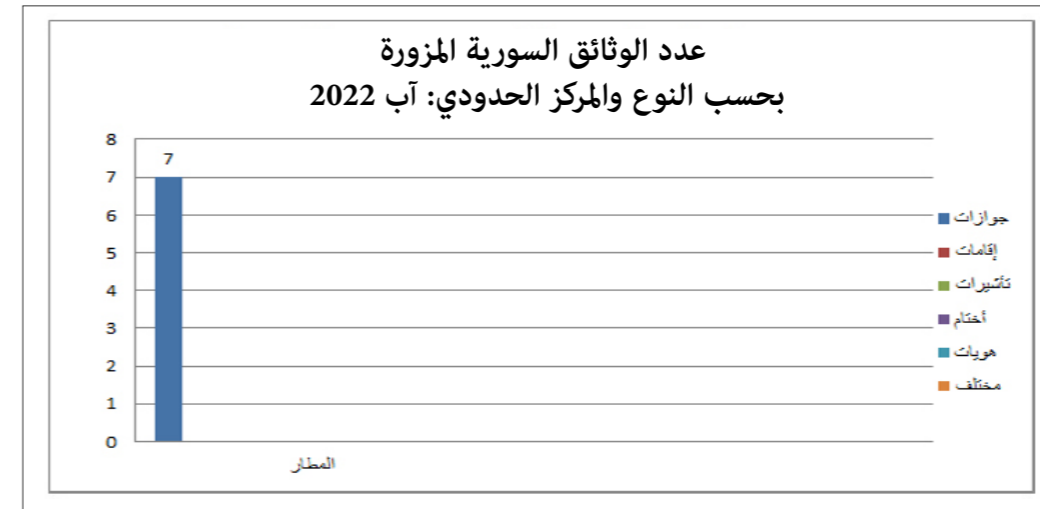

رسم بياني بعدد الوثائق المزورة تبعاً للجنسية السورية وفقاً لنوع الوثائق المزورة: آب 2022