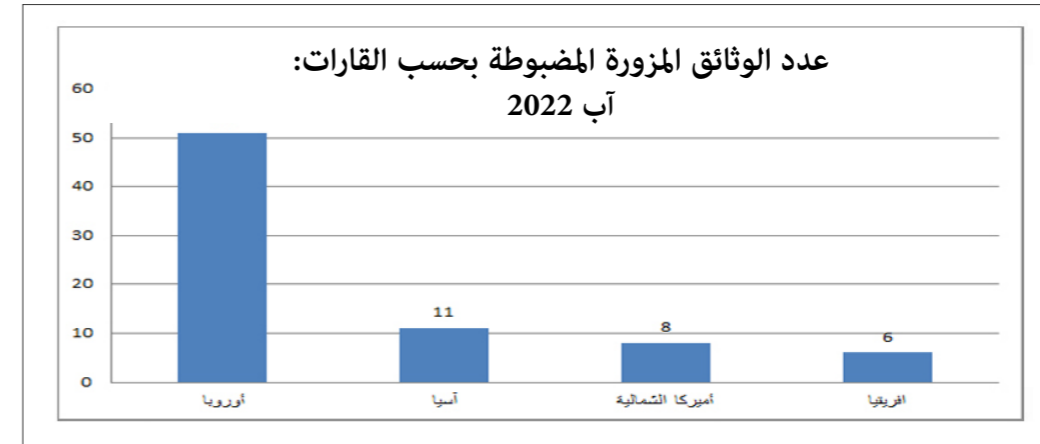

الوثائق المزورة

مقارنة بين اعداد المسافرين خلال الشهر والاعداد التراكمية منذ بداية السنة مع الشهر نفسه من العام الفائت او السنة الماضية عبر المراكز الحدودية

عدد المسافرين من بداية 2021 حتى نهاية آب 2021	عدد المسافرين خلال آب 2021	عدد المسافرين من بداية 2022 حتى نهاية آب 2022	عدد المسافرين خلال آب 2022	
860,335.00	165,627.00	2,737,252.00	532,866.00	المراكز الحدودية البرية
2,597,929.00	583,936.0	4,103,113.00	799,950.00	المطار

مؤشر	نسبة الارتفاع او الانخفاض	حاملو وثائق مزورة آب 2022	حاملو وثائق مزورة آب 2021	المركز
↖	21%	76	60	المطار
		0	1	مرقأ طرابلس
		0	1	المصنع
		0	0	مرقأ بيروت
		0	-	مطربة
		0	0	العريضة
		1	0	العبودية
		0	0	القاع

مقارنة بين عدد الوثائق المزورة المضبوطة لشهر آب 2021 والشهر نفسه من العام 2022

ملاحظة : ترتفع او تنخفض اعداد الوثائق المزورة بحسب شروط التعبئة والتدابير الاستثنائية المفروضة

حاملو وثائق مزورة آب 2022	حاملو وثائق مزورة تموز 2022	حاملو وثائق مزورة حزيران 2022	المركز
76	60	31	المطار
0	0	0	مرقأ طرابلس
0	0	0	المصنع
0	0	0	مرقأ بيروت
0	0	0	العريضة
0	0	0	مطربة
1	0	0	العبودية
0	0	7	القاع
77	60	38	المجموع

مقارنة مع عدد حاملي الوثائق المزورة خلال ثلاثة اشهر سابقة

جدول اجمالي بالوثائق المزورة المضبوطة لأول 5 دول في الدوائر والمراكز الحدودية: آب 2022

المطار	جوازات	اقامات	تأشيرات	اختام	هويات	مختلف	المجموع
تركيا	5	3		4	5		17
المانيا	1	4	3			2	10
سوريا	7						7
السويد	5						5
بهاماس	2				2		4
المجموع	20	7	3	4	7	2	43

رسم بياني بعدد الوثائق المزورة تبعاً للجنسية السورية وفقاً لنوع الوثائق المزورة: آب 2022