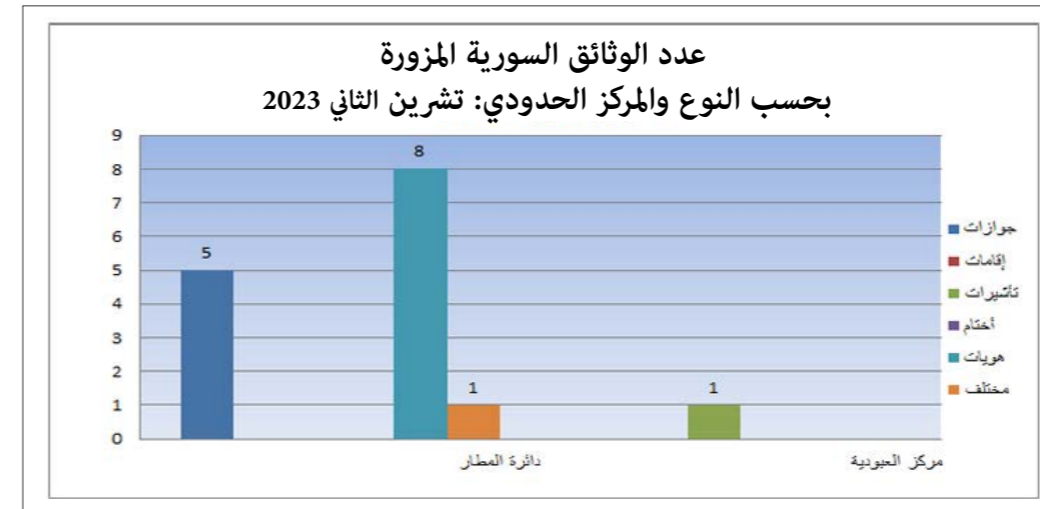

رسم بياني بعدد الوثائق المزورة تبعاً للجنسية السورية وفقاً لنوع الوثائق المزورة: تشرين الثاني 2023