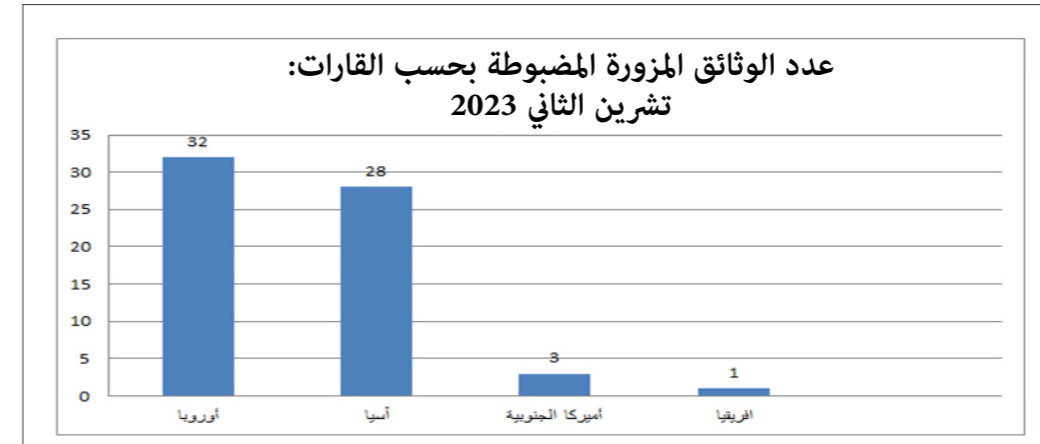

الوثائق المزورة

مقارنة بين اعداد المسافرين خلال الشهر والاعداد التراكمية منذ بداية السنة مع الشهر نفسه من العام الفائت او السنة الماضية عبر المراكز الحدودية

عدد المسافرين من بداية 2022	عدد المسافرين خلال تشرين الثاني 2022	عدد المسافرين من بداية 2023	عدد المسافرين خلال تشرين الثاني 2023	
4,090,915.00	395,480.00	5,289,726.00	377,479.00	المراكز الحدودية البرية
5,738,114.00	446,910.00	6,579,899.00	327,756.00	المطار

مؤشر	نسبة الارتفاع أو الانخفاض	حاملو وثائق مزورة تشرين الثاني 2023	حاملو وثائق مزورة تشرين الثاني 2022	المركز
↖	%55	110	49	المطار
		0	1	مرفأ طرابلس
		0	0	المصنع
		0	0	مرفأ بيروت
		0	0	القاع
		0	0	العريضة
↖	%100	2	0	العبودية

مقارنة بين عدد الوثائق المزورة المضبوطة لشهر تشرين الثاني 2022 والشهر نفسه من العام 2023

ملاحظة : ترتفع او تنخفض اعداد الوثائق المزورة بحسب شروط التعبئة والتدابير الاستثنائية المفروضة

المركز	حاملو وثائق مزورة تشرين الأول 2023	حاملو وثائق مزورة تشرين الثاني 2023	حاملو وثائق مزورة أيلول 2023
المطار	63	110	69
مرفأ طرابلس	0	0	0
المصنع	0	0	0
مرفأ بيروت	0	0	0
العريضة	0	0	0
القاع	0	0	0
العبودية	2	2	1
المجموع	65	112	70

مقارنة مع عدد حاملي الوثائق المزورة خلال ثلاثة اشهر سابقة

جدول اجمالي بالوثائق المزورة المضبوطة لأول 5 دول في الدوائر والمراكز الحدودية: تشرين الثاني 2023

المطار	جوازات	إقامات	تأشيرات	أختام	هويات	مختلف	مجموع
سوريا	4				8	4	16
المانيا	2	5	3			2	12
لبنان	1			8			9
تركيا			1	7			8
بلجيكا	4		4				8
المجموع	11	5	8	15	8	6	53

رسم بياني بعدد الوثائق المزورة تبعاً للجنسية السورية وفقاً لنوع الوثائق المزورة: تشرين الثاني 2023