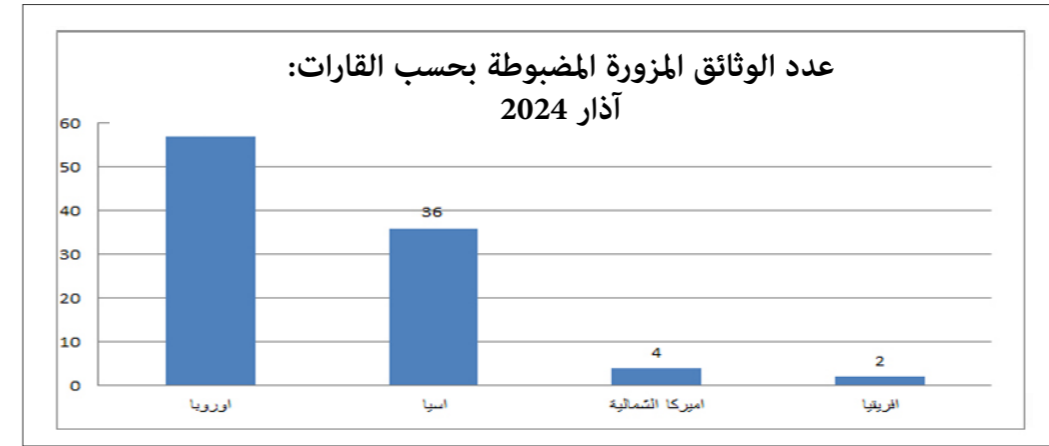

الوثائق المزورة

مقارنة بين اعداد المسافرين خلال الشهر والاعداد التراكمية منذ بداية السنة مع الشهر نفسه من العام الفائت او السنة الماضية عبر المراكز الحدودية

عدد المسافرين من بداية 2023	عدد المسافرين خلال آذار 2023	عدد المسافرين من بداية 2024	عدد المسافرين خلال آذار 2024	
1,163,905.00	418,835.00	1,173,448.00	393,639.00	المراكز الحدودية البرية
1,357,788.00	459,711.00	1,283,510.00	413,240.00	المطار

مؤشر	نسبة الارتفاع او الانخفاض	حاملو وثائق مزورة آذار 2024	حاملو وثائق مزورة آذار 2023	المركز
←	16%	90	76	المطار
	0	0	0	مرفأ طرابلس
	100%	1	0	المصنع
		0	0	مرفأ بيروت
		0	0	الرائد الشهيد روجيه جريج
		0	0	العريضة
←	100%	9	0	العبودية

ملاحظة : ترتفع او تنخفض اعداد الوثائق المزورة بحسب شروط التعبئة والتدابير الاستثنائية المفروضة

المركز	حاملو وثائق مزورة كانون الثاني 2024	حاملو وثائق مزورة شباط 2024	حاملو وثائق مزورة آذار 2024
المطار	47	35	90
مرفأ طرابلس	3	2	0
المصنع	0	4	1
مرفأ بيروت	0	0	0
العريضة	0	0	0
الرائد الشهيد روجيه جريج	0	0	0
العبودية	3	4	9
المجموع	53	45	100

مقارنة مع عدد
حاملو الوثائق المزورة
خلال ثلاثة اشهر سابقة

جدول اجمالي بالوثائق المزورة المضبوطة لأول 5 دول في الدوائر والمراكز الحدودية: آذار 2024

المطار	جوازات	إقامات	تأشيرات	أختام	هويات	مختلف	المجموع
بلجيكا	7	2		1	4		14
سوريا	8			2	2		12
المانيا	2	4	4				10
هولندا	1		2		5		8
سويسرا		2			5		7
المجموع	18	8	6	3	16	0	51

رسم بياني بعدد الوثائق
المزورة تبعاً للجنسية
السورية وفقاً
لنوع الوثائق المزورة:
آذار 2024