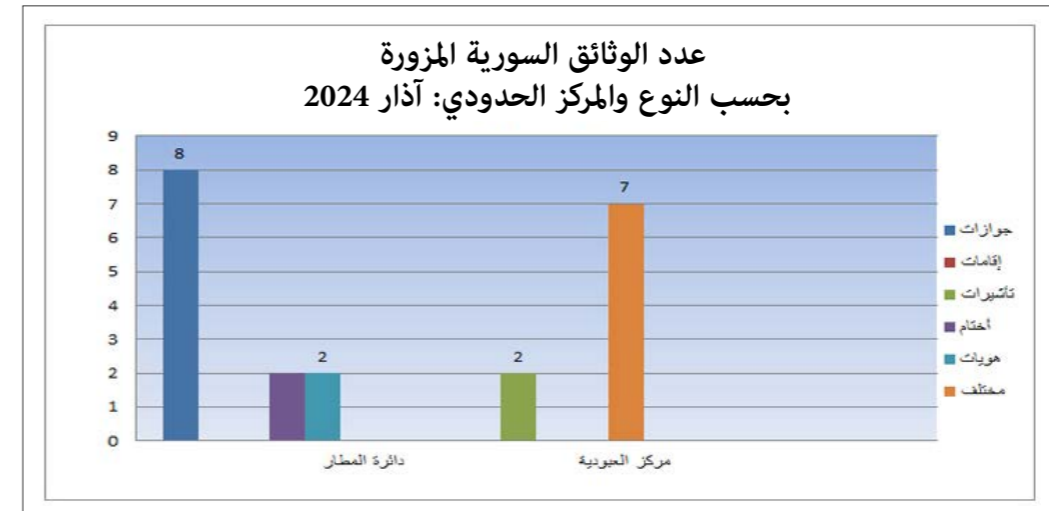

رسم بياني بعدد
الوثائق المزورة تبعاً
للجنسية السورية وفقاً
لنوع الوثائق المزورة:
آذار 2024