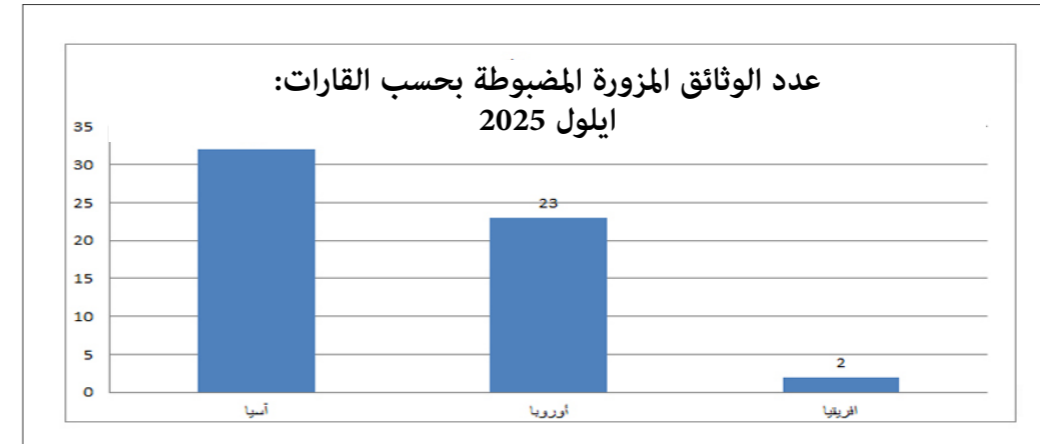

الوثائق المزورة

مقارنة بين اعداد المسافرين خلال الشهر والاعداد التراكمية منذ بداية السنة مع الشهر نفسه من العام الفائت او السنة الماضية عبر المراكز الحدودية

عدد المسافرين من بداية 2024	عدد المسافرين خلال ايلول 2024	عدد المسافرين من بداية 2025	عدد المسافرين خلال ايلول 2025	
4,677,116.00	609,943.00	3,367,751.00	483,410.00	المراكز الحدودية البرية
4,807,603.00	609,943.00	5,358,707.00	697,845.00	المطار

مؤشر الإرتفاع أو الإنخفاض	نسبة الإرتفاع أو الانخفاض	حاملو وثائق مزورة ايلول 2025	حاملو وثائق مزورة ايلول 2024	المركز
←	%42.23	19	45	مطار
←	%16.67	1	6	مرفأ طرابلس
←	%100	13	0	المصنع
		0	0	مرفأ بيروت
		0	0	مركز الراحل الشهيد روجيه جريج الحدودي
		0	0	العريضة
		0	0	العبودية

مقارنة بين عدد الوثائق المزورة المضبوطة لشهر ايلول 2024 والشهر نفسه من العام 2025

ملاحظة : ترتفع او تنخفض اعداد الوثائق المزورة بحسب شروط التعبئة والتدابير الاستثنائية المفروضة

حاملو وثائق مزورة ايلول 2025	حاملو وثائق مزورة آب 2025	حاملو وثائق مزورة تموز 2025	المركز
19	26	18	المطار
1	1	1	مرفأ طرابلس
31	8	4	المصنع
0	7	3	مرفأ بيروت
0	0	0	العريضة
0	0	1	مركز الراحل الشهيد روجيه جريج الحدودي
0	0	0	العبودية
33	42	27	المجموع

مقارنة مع عدد حاملي الوثائق المزورة خلال ثلاثة اشهر سابقة

جدول اجمالي بالوثائق المزورة المضبوطة لأول 5 دول في الدوائر والمراكز الحدودية: ايلول 2025

المجموع	مختلف	هويات	أختام	تأشيرات	إقامات	جوازات	
31	7	18				6	سوريا
9	1			1	3	4	المانيا
3						3	اسبانيا
2						2	فرنسا
2	1				1		بلغاريا
47	9	18	0	1	4	15	المجموع

رسم بياني بعدد الوثائق المزورة تبعاً للجنسية السورية وفقاً لنوع الوثائق المزورة: ايلول 2025