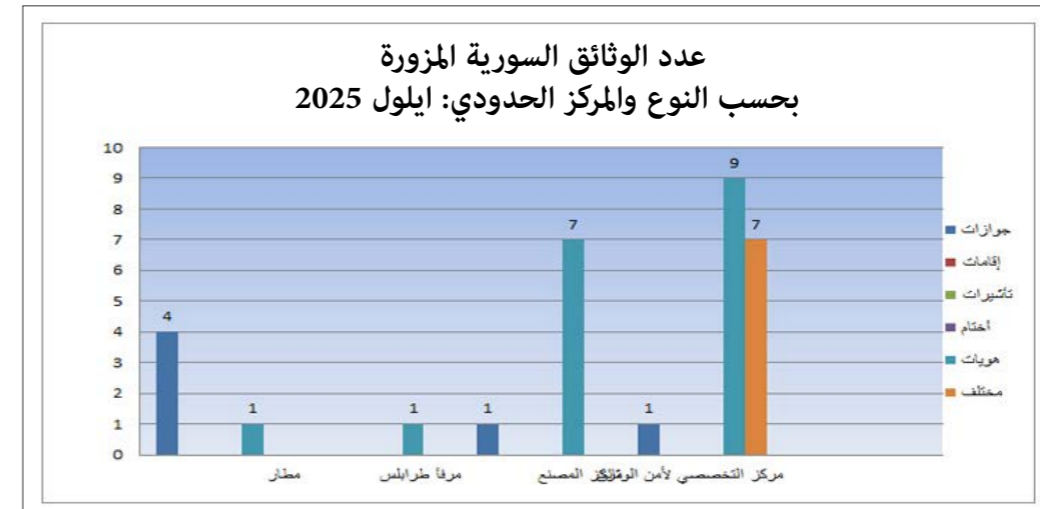

رسم بياني بعدد الوثائق المزورة تبعاً للجنسية السورية وفقاً لنوع الوثائق المزورة: ايلول 2025