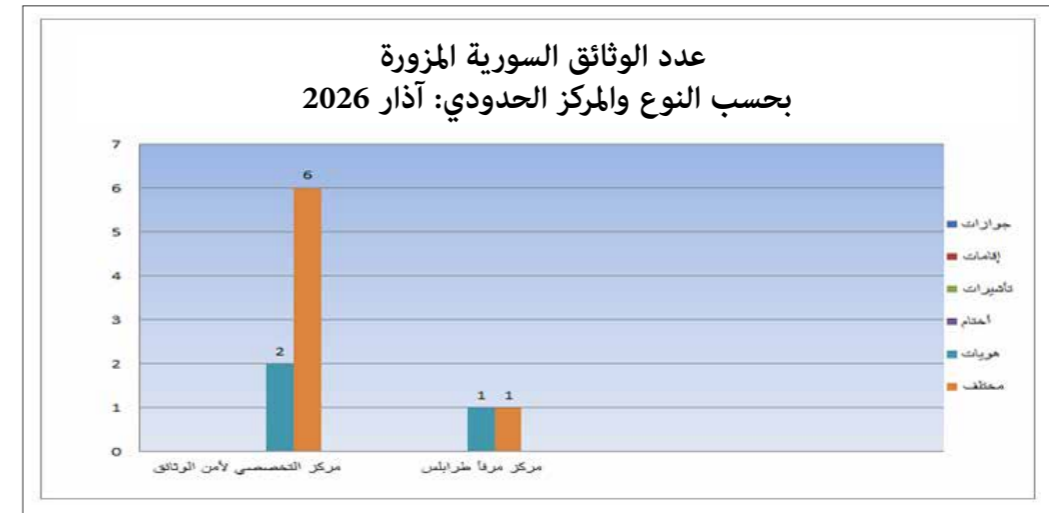

رسم بياني بعدد الوثائق المزورة تبعاً للجنسية السورية وفقاً لنوع الوثائق المزورة: آذار 2026