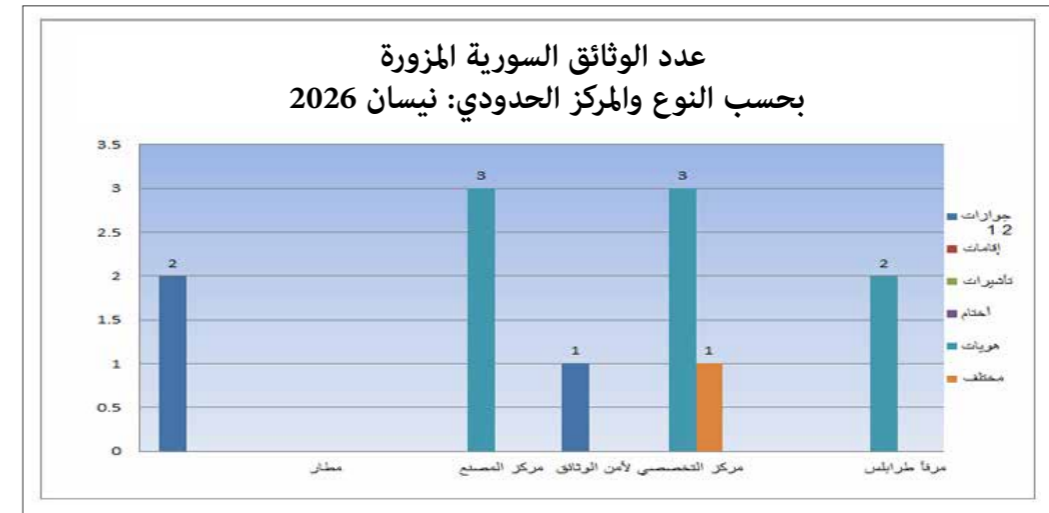

رسم بياني بعدد الوثائق المزورة تبعاً للجنسية السورية وفقاً لنوع الوثائق المزورة: نيسان 2026