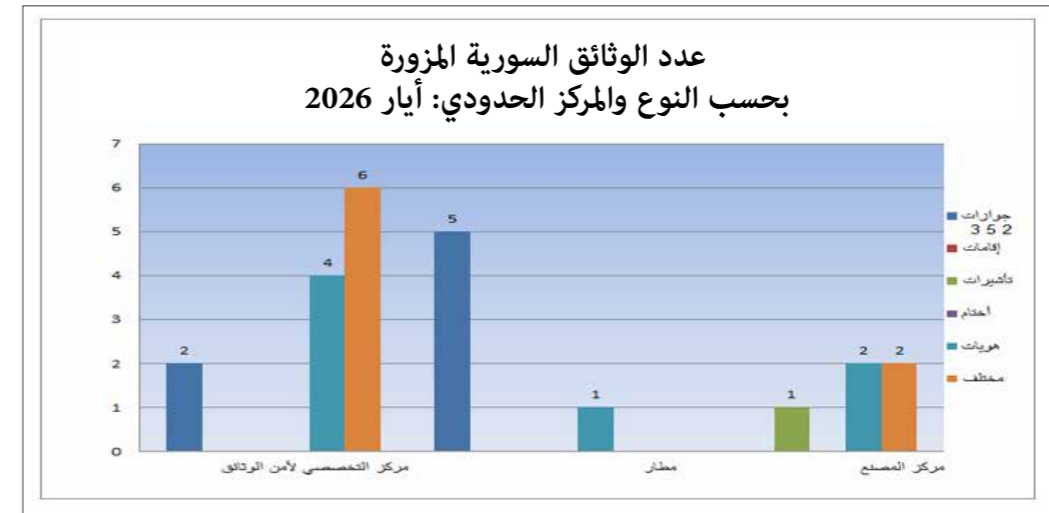

رسم بياني بعدد الوثائق المزورة تبعاً للجنسية السورية وفقاً لنوع الوثائق المزورة: أيار 2026