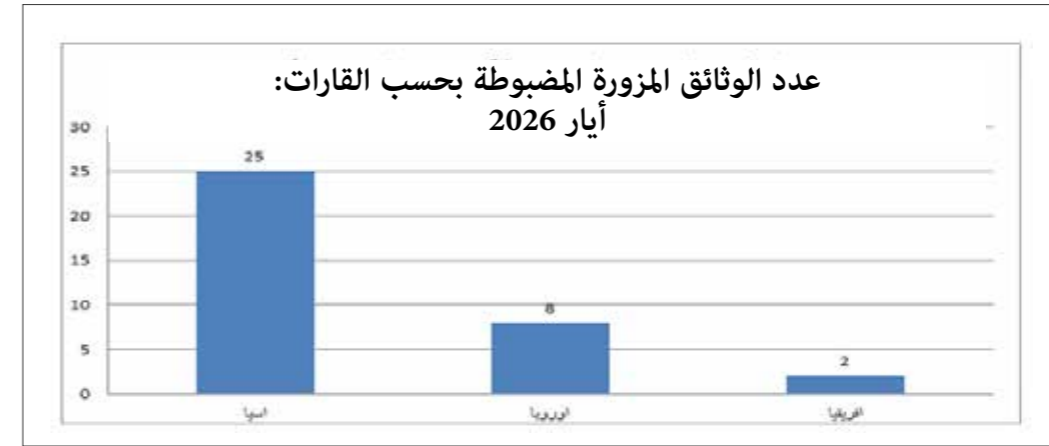

الوثائق المزورة

مقارنة بين اعداد المسافرين خلال الشهر والاعداد التراكمية منذ بداية السنة مع الشهر نفسه من العام الفائت او السنة الماضية عبر المراكز الحدودية

عدد المسافرين من بداية 2025	عدد المسافرين خلال أيار 2025	عدد المسافرين من بداية 2026	عدد المسافرين خلال أيار 2026	
1,493,906.00	336,488.00	1,504,688.00	328,030.00	المراكز الحدودية البرية
2,295,119.00	564,486.00	1,636,847.00	353,985.00	المطار

المركز	حاملو وثائق مزورة أيار 2026	حاملو وثائق مزورة أيار 2025	مؤشر الإرتفاع أو الإنخفاض
المطار	12	28	↘
مرفأ طرابلس	0	0	
المصنع	10	15	↘
مرفأ بيروت	0	0	
مركز الراحل الشهيد روجيه جريج الحدودي	0	0	
العريضة	0	0	
العبودية	0	0	
مركز التخصصي لأمن الوثائق	13	7	↗

مقارنة بين عدد الوثائق المزورة المضبوطة لشهر أيار 2026 والشهر نفسه من العام 2025

ملاحظة : ترتفع او تنخفض اعداد الوثائق المزورة بحسب شروط التعبئة والتدابير الاستثنائية المفروضة

المركز	حاملو وثائق مزورة آذار 2026	حاملو وثائق مزورة نيسان 2026	حاملو وثائق مزورة أيار 2026
مطار	3	10	12
مرفأ طرابلس	2	3	0
المصنع	0	3	10
مرفأ بيروت	0	0	0
مركز التخصصي لأمن الوثائق	8	6	13
العريضة	0	0	0
مركز الراحل الشهيد روجيه جريج الحدودي	0	0	0
العبودية	0	0	0
المجموع	13	22	35

مقارنة مع عدد حاملي الوثائق المزورة خلال ثلاثة اشهر سابقة

جدول اجمالي بالوثائق المزورة المضبوطة لأول 5 دول في الدوائر والمراكز الحدودية: أيار 2026

عام	جوازات	إقامات	تأشيرات	أختام	هويات	مختلف	المجموع
سوريا	7		1	1	7	8	24
هولندا					2		2
قبرص		2					2
صومال		1					1
مونتينيغرو			1				1
المجموع	7	3	2	1	9	8	30

رسم بياني بعدد الوثائق المزورة تبعاً للجنسية السورية وفقاً لنوع الوثائق المزورة: أيار 2026