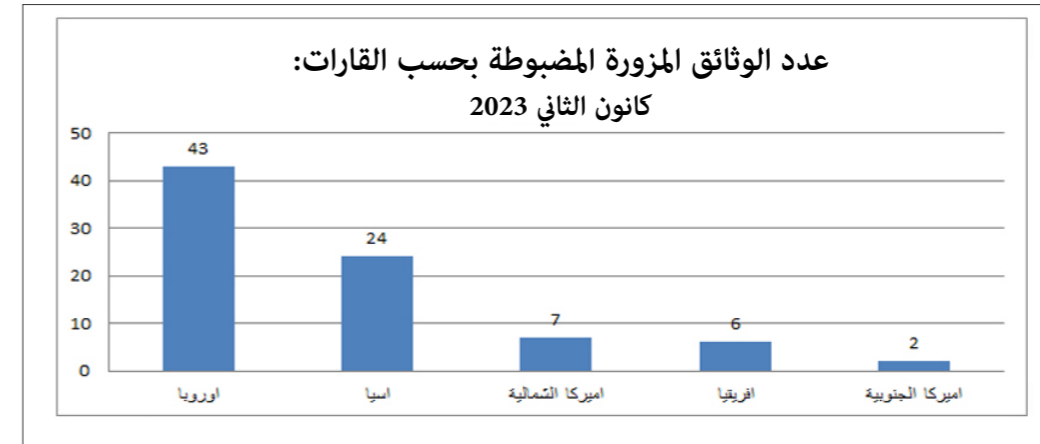

الوثائق المزورة

مقارنة بين اعداد المسافرين خلال الشهر والاعداد التراكمية منذ بداية السنة مع الشهر نفسه من العام الفائت او السنة الماضية عبر المراكز الحدودية

عدد المسافرين خلال ك 2023	عدد المسافرين خلال ك 2022	عدد المسافرين من بداية 2023	عدد المسافرين من بداية 2022	
439,883.00	176,322.00	439,883.00	176,322.00	المراكز الحدودية البرية
494,846.00	370,742.00	494,846.00	370,742.00	المطار

المركز	حاملو وثائق مزورة ك 2022	حاملو وثائق مزورة ك 2023	نسبة الارتفاع او الانخفاض %	مؤشر
المطار	80	82	2%	↖
مرفأ طرابلس	0	0		
المصنع	0	0		
مرفأ بيروت	0	0		
القاع	0	0		
العريضة	0	0		
العبودية	0	0		
القاع	0	0		

مقارنة بين عدد الوثائق المزورة المضبوطة لشهر كانون الثاني 2022 والشهر نفسه من العام 2023

ملاحظة : ترتفع او تنخفض اعداد الوثائق المزورة بحسب شروط التعبئة والتدابير الاستثنائية المفروضة

المركز	حاملو وثائق مزورة ك 2022	حاملو وثائق مزورة ك 2021	حاملو وثائق مزورة ك 2023
المطار	61	80	82
مرفأ طرابلس	1	0	0
المصنع	0	0	0
مرفأ بيروت	0	0	0
العريضة	0	0	0
القاع	0	0	0
العبودية	0	0	0
المجموع	62	80	82
المجموع	44	50	58

مقارنة مع عدد حاملي الوثائق المزورة خلال الاشهر الثلاثة السابقة

جدول اجمالي بالوثائق المزورة المضبوطة لأول 5 دول في الدوائر والمراكز الحدودية: كانون الثاني 2023

عام	جوازات	اقامات	تأشيرات	اختام	هويات	مختلف	المجموع
المانيا	2	6	2	3			13
سوريا	4			1	2	3	10
ايطاليا	2	2	1				5
الامارات العربية				4	1		5
بريطانيا	3				1		4
المجموع	11	8	3	8	2	5	37

رسم بياني بعدد الوثائق المزورة تبعاً للجنسية السورية وفقاً لنوع الوثائق المزورة: كانون الثاني 2023