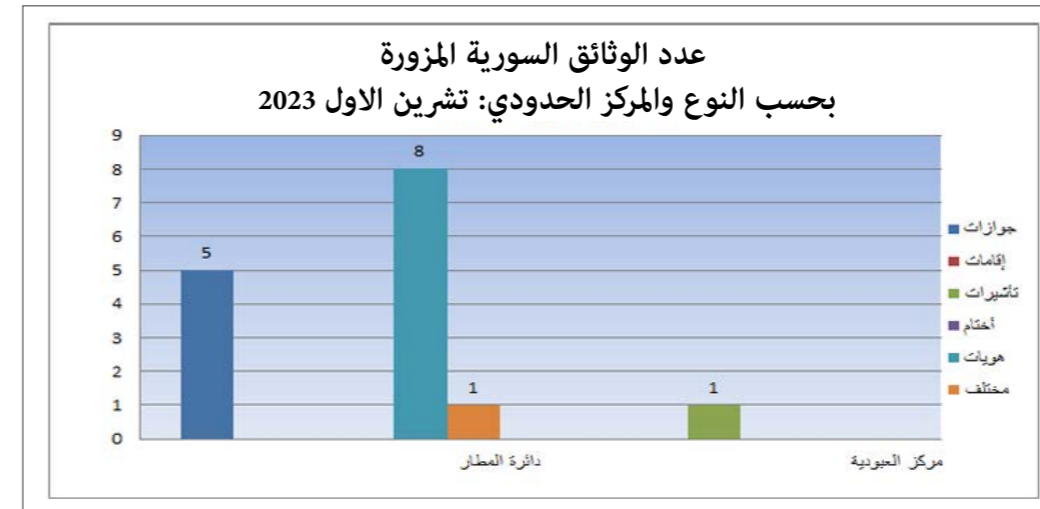

رسم بياني بعدد
الوثائق المزورة تبعاً
للجنسية السورية وفقاً
لنوع الوثائق المزورة:
تشرين الاول 2023