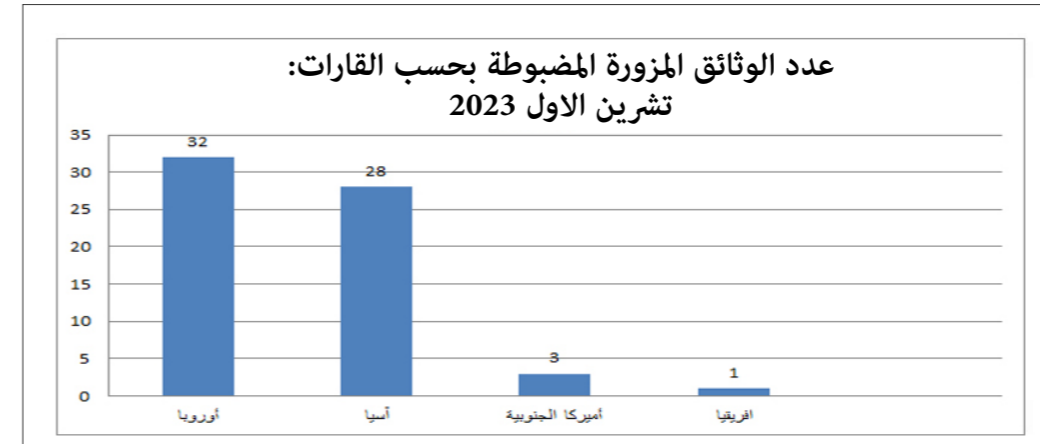

الوثائق المزورة

مقارنة بين اعداد المسافرين خلال الشهر والاعداد التراكمية منذ بداية السنة مع الشهر نفسه من العام الفائت او السنة الماضية عبر المراكز الحدودية

عدد المسافرين من بداية 2022	عدد المسافرين خلال تشرين الاول 2022	عدد المسافرين من بداية 2023	عدد المسافرين خلال تشرين الاول 2023	
8,520,093.00	466,546.00	10,719,477.00	444,913.00	المراكز الحدودية البرية
5,291,204.00	536,836.00	6,252,143.00	521,260.00	المطار

مؤشر	نسبة الارتفاع أو الانخفاض	حاملو وثائق مزورة تشرين الأول 2023	حاملو وثائق مزورة تشرين الأول 2022	المركز
←	%30	63	44	المطار
		0	0	مرفأ طرابلس
		0	0	المصنع
		0	0	مرفأ بيروت
		0	0	القاع
		0	0	العريضة
←	%100	2	0	العبودية

مقارنة بين عدد الوثائق
المزورة المضبوطة لشهر
تشرين الاول 2022 والشهر
نفسه من العام 2023

ملاحظة : ترتفع او تنخفض اعداد الوثائق المزورة بحسب شروط التعبئة والتدابير الاستثنائية المفروضة

المركز	حاملو وثائق مزورة أب 2023	حاملو وثائق مزورة أيلول 2023	حاملو وثائق مزورة تشرين الأول 2023
المطار	76	69	63
مرفأ طرابلس	0	0	0
المصنع	0	0	0
مرفأ بيروت	0	0	0
العريضة	0	0	0
القاع	0	0	0
العبودية	1	1	2
المجموع	77	70	65

مقارنة مع عدد
حاملو الوثائق المزورة
خلال ثلاثة اشهر سابقة

جدول اجمالي بالوثائق المزورة المضبوطة لأول 5 دول في الدوائر والمراكز الحدودية: تشرين الاول 2023

المطار	جوازات	إقامات	تأشيرات	أختام	هويات	مختلف	المجموع
سوريا	18				5	1	24
اسبانيا		2	9	2			13
اليونان	7	3					10
سانت كيتس ونيفيس	1				7	2	10
لبنان				8			8
المجموع	26	5	9	10	12	3	65

رسم بياني بعدد الوثائق
المزورة تبعاً للجنسية
السورية وفقاً
لنوع الوثائق المزورة:
تشرين الاول 2023