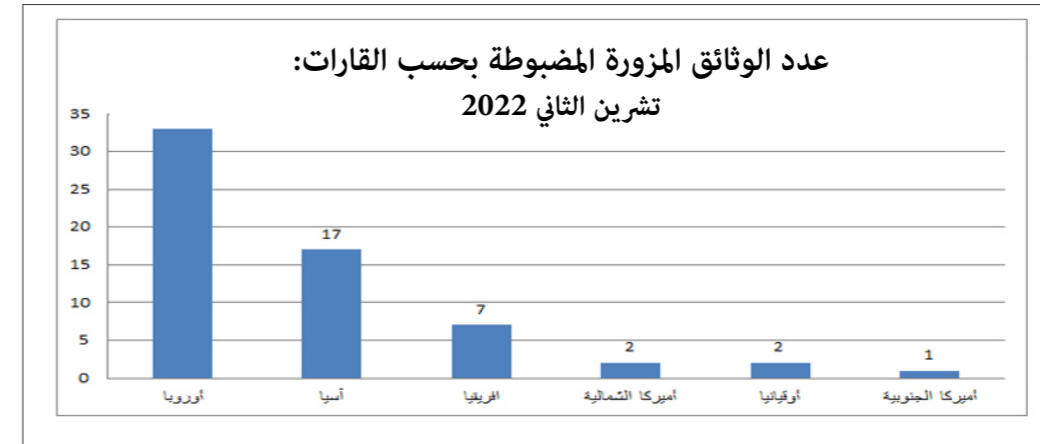

الوثائق المزورة

مقارنة بين اعداد المسافرين خلال الشهر والاعداد التراكمية منذ بداية السنة مع الشهر نفسه من العام الفائت او السنة الماضية عبر المراكز الحدودية

عدد المسافرين من بداية 2021 حتى نهاية تشرين الثاني 2021	عدد المسافرين خلال تشرين الثاني 2021	عدد المسافرين من بداية 2022 حتى نهاية تشرين الثاني 2022	عدد المسافرين خلال تشرين الثاني 2022	
1,305,213.00	139,778.00	4,090,915.00	395,480.00	المراكز الحدودية البرية
3,810,501.00	347,438.0	5,738,114.00	446,910.00	المطار

مؤشر	نسبة الارتفاع او الانخفاض	حاملو وثائق مزورة تشرين الثاني 2022	حاملو وثائق مزورة تشرين الثاني 2021	المركز
←	- %43	49	70	المطار
←	%100	1	0	مرقأ طرابلس
		0	0	المصنع
		0	0	مرقأ بيروت
		0	-	مطربة
		0	0	العريضة
		0	1	العبودية
		0	0	القاع

مقارنة بين عدد الوثائق المزورة المضبوطة لشهر تشرين الثاني 2021 والشهر نفسه من العام 2022

ملاحظة : ترتفع او تنخفض اعداد الوثائق المزورة بحسب شروط التعبئة والتدابير الاستثنائية المفروضة

المركز	حاملو وثائق مزورة أيلول 2022	حاملو وثائق مزورة تشرين الأول 2022	حاملو وثائق مزورة تشرين الثاني 2022
المطار	70	44	49
مرقأ طرابلس	0	0	1
المصنع	0	0	0
مرقأ بيروت	0	0	0
العريضة	0	0	0
مطربة	0	0	0
العبودية	0	0	0
القاع	0	0	0
المجموع	70	44	50

مقارنة مع عدد حاملي الوثائق المزورة خلال ثلاثة اشهر سابقة

جدول اجمالي بالوثائق المزورة المضبوطة لأول 5 دول في الدوائر والمراكز الحدودية: تشرين الثاني 2022

المطار	جوازات	اقامات	تأشيرات	اختام	هويات	مختلف	المجموع
سوريا	8			2	1		11
المانيا	1	2	2			1	6
اسبانيا	3	1				1	5
ايطاليا		4			1		5
فرنسا			4				4
المجموع	12	7	6	2	2	2	31

رسم بياني بعدد الوثائق المزورة تبعاً للجنسية السورية وفقاً لنوع الوثائق المزورة: تشرين الثاني 2022