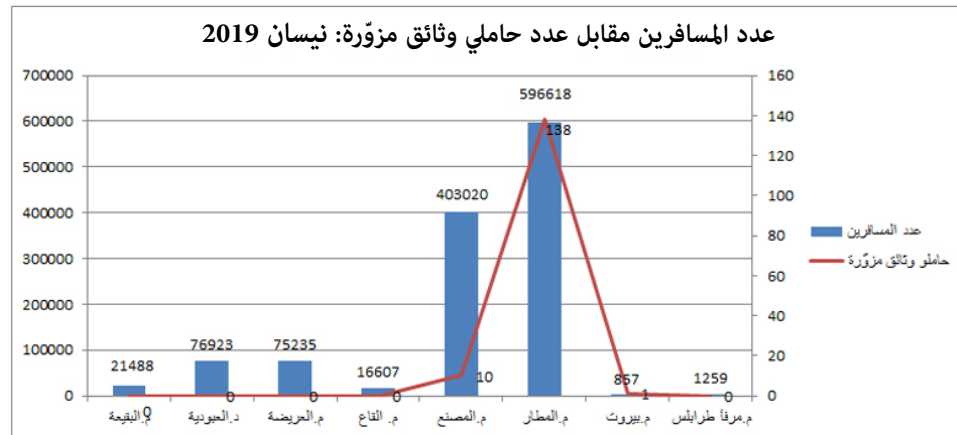

الوثائق المزورة

رسم بياني بعدد الوثائق المزورة تبعاً للجنسية السورية وفقاً لنوع الوثائق المزورة

الدوائر والمراكز الحدودية
نيسان 2019

جدول ورسم بياني بعدد المسافرين مقارنة بعدد المسافرين الحاملين الوثائق المزورة

الدوائر والمراكز الحدودية
نيسان 2019

جدول اجمالي مفصل بالوثائق المزورة المضبوطة في الدوائر والمراكز الحدودية: نيسان 2019

عام	جوازات	اقامات	تأشيرات	اختام	هويات	مختلف	المجموع
سوريا	6			9	5		116
العراق	7		1	6			14
تركيا			2	6			8
لبنان				7			7
اليونان	3				2		5
البرازيل					4		4
برازيل	4						4
اسبانيا			3				3
غواتيمالا	2				1		3
عالمي	1				1		2
التروج	2						2
المانيا		2					2
فنزويلا	1				1		2
ايطاليا		1			1		2
المملكة العربية السعودية	1						1
الدومينيكان	1						1
نيجيريا	1						1
سيراليون	1						1
جنوب افريقيا			1				1
غانا	1						1
اثيوبيا	1						1
الكامبيون	1						1
المجموع	33	3	7	28	15	96	182