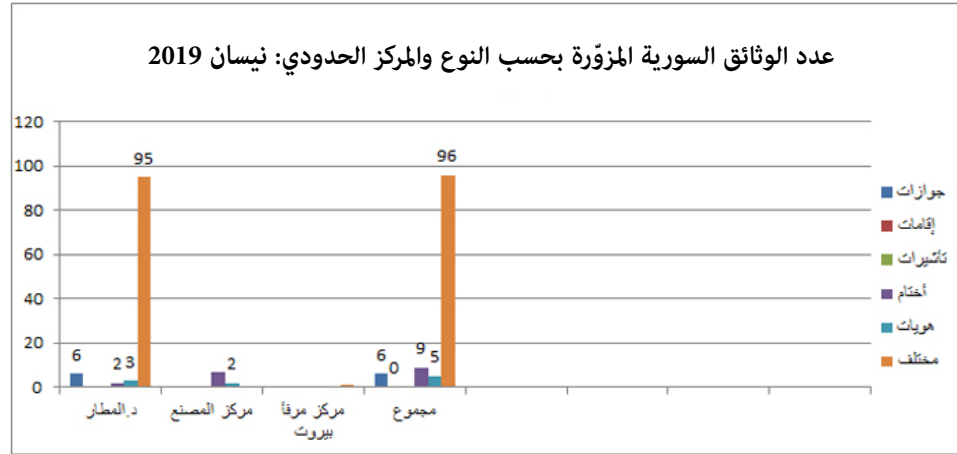

الوثائق المزورة

رسم بياني بعدد الوثائق المزورة تبعاً للجنسية السورية وفقاً لنوع الوثائق المزورة

الدوائر والمراكز الحدودية
نيسان 2019

جدول ورسم بياني بعدد المسافرين مقارنة بعدد المسافرين الحاملين الوثائق المزورة