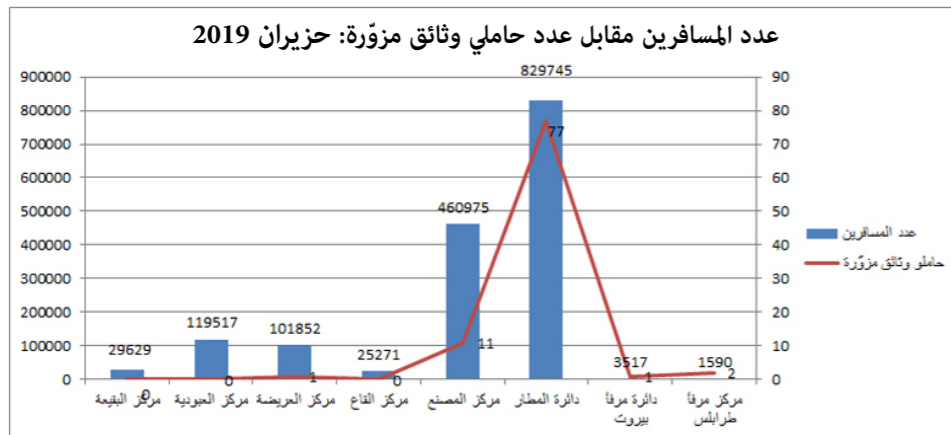

الوثائق المزوّرة

رسم بياني يبيّن بعدد الوثائق المزوّرة تبعاً للجنسية السورية وفقاً لنوع الوثائق المزوّرة

الدوائر والمراكز الحدودية
حزيران 2019

جدول ورسم بياني يبيّن بعدد المسافرين مقابل عدد الوثائق المزوّرة مقارنة بعدد المسافرين الحاملين الوثائق المزوّرة