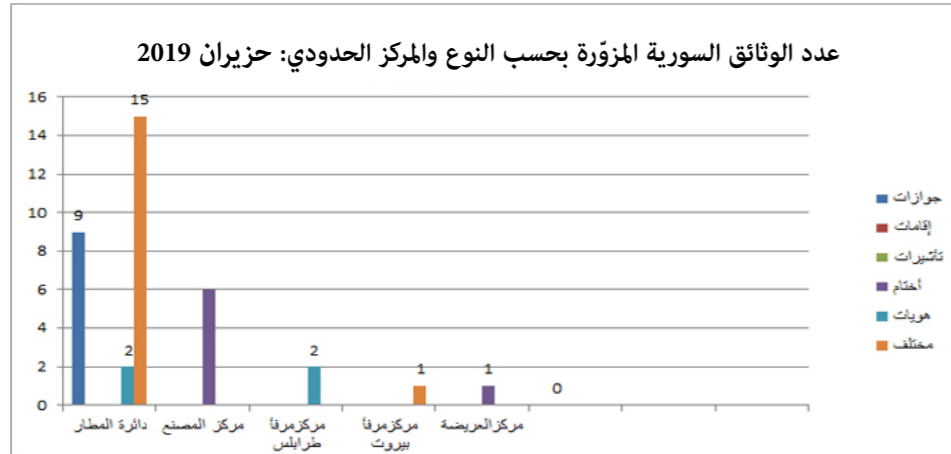

الوثائق المزوّرة

رسم بياني يبيّن بعدد الوثائق المزوّرة تبعاً للجنسية السورية وفقاً لنوع الوثائق المزوّرة

الدوائر والمراكز الحدودية
حزيران 2019

جدول ورسم بياني يبيّن بعدد المسافرين مقابل عدد الوثائق المزوّرة مقارنة بعدد المسافرين الحاملين الوثائق المزوّرة