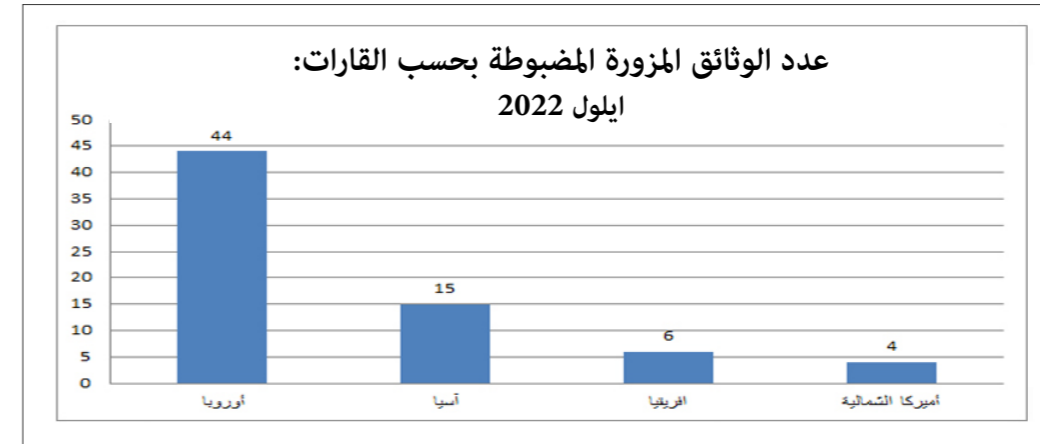

الوثائق المزورة

مقارنة بين اعداد المسافرين خلال الشهر والاعداد التراكمية منذ بداية السنة مع الشهر نفسه من العام الفائت او السنة الماضية عبر المراكز الحدودية

عدد المسافرين من بداية 2021 حتى نهاية ايلول 2021	عدد المسافرين خلال ايلول 2021	عدد المسافرين من بداية 2022 حتى نهاية ايلول 2022	عدد المسافرين خلال ايلول 2022	
860,335.00	165,627.00	3,228,889.00	491,637.00	المراكز الحدودية البرية
2,597,929.00	583,936.0	4,754,368.00	651,255.00	المطار

مؤشر	نسبة الارتفاع او الانخفاض	حاملو وثائق مزورة ايلول 2022	حاملو وثائق مزورة ايلول 2021	المركز
↘	%29	70	50	المطار
		0	2	مرفأ طرابلس
		0	2	المصنع
		0	0	مرفأ بيروت
		0	-	مطربة
		0	0	العريضة
		0	4	العبودية
		0	0	القاع

مقارنة بين عدد الوثائق المزورة المضبوطة لشهر ايلول 2021 والشهر نفسه من العام 2022

ملاحظة : ترتفع او تنخفض اعداد الوثائق المزورة بحسب شروط التعبئة والتدابير الاستثنائية المفروضة

المركز	حاملو وثائق مزورة تموز 2022	حاملو وثائق مزورة آب 2022	حاملو وثائق مزورة ايلول 2022
المطار	60	76	70
مرفأ طرابلس	0	0	0
المصنع	0	0	0
مرفأ بيروت	0	0	0
العريضة	0	0	0
مطربة	0	0	0
العبودية	0	1	0
القاع	0	0	0
المجموع	60	77	70

مقارنة مع عدد حاملي الوثائق المزورة خلال ثلاثة اشهر سابقة

جدول اجمالي بالوثائق المزورة المضبوطة لأول 5 دول في الدوائر والمراكز الحدودية: ايلول 2022

المطار	جوازات	اقامات	تأشيرات	اختام	هويات	مختلف	المجموع
سوريا	8			3	1		12
المانيا	1	4	1		2	3	11
السويد	5			1			6
البوسنة والهرسك			5				5
هولندا	3	1				1	5
المجموع	17	5	6	4	3	4	39

رسم بياني بعدد الوثائق المزورة تبعاً للجنسية السورية وفقاً لنوع الوثائق المزورة: ايلول 2022