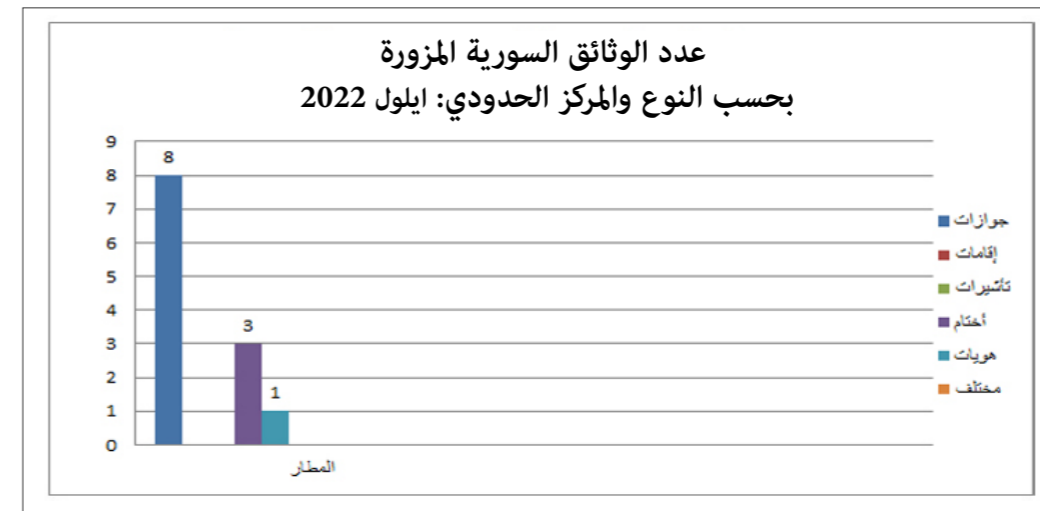

رسم بياني بعدد الوثائق المزورة تبعاً للجنسية السورية وفقاً لنوع الوثائق المزورة: ايلول 2022