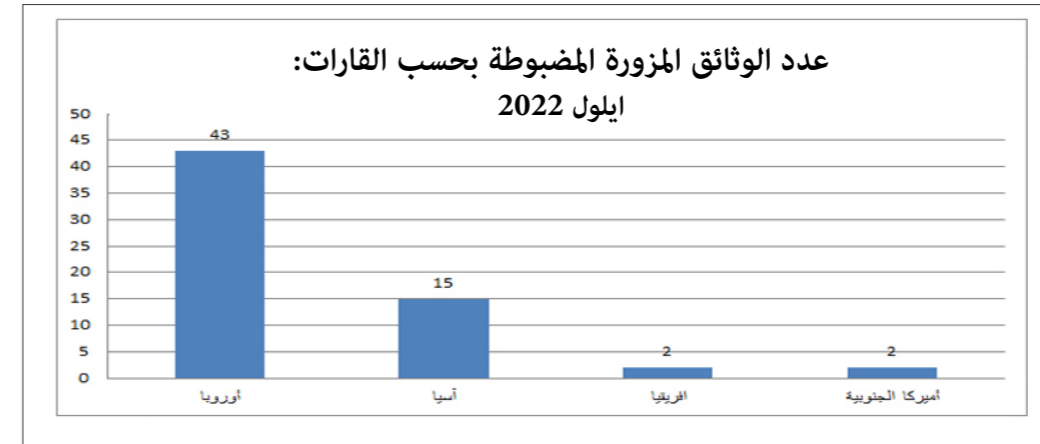

الوثائق المزورة

مقارنة بين اعداد المسافرين خلال الشهر والاعداد التراكمية منذ بداية السنة مع الشهر نفسه من العام الفائت او السنة الماضية عبر المراكز الحدودية

عدد المسافرين من بداية 2021 حتى نهاية تشرين الاول 2021	عدد المسافرين خلال تشرين الاول 2021	عدد المسافرين من بداية 2022 حتى نهاية تشرين الاول 2022	عدد المسافرين خلال تشرين الاول 2022	
4,483,192.00	145,306.00	8,520,093.00	466,546.00	المراكز الحدودية البرية
3,463,063.00	411,290.0	5,291,204.00	536,836.00	المطار

مؤشر	نسبة الارتفاع او الانخفاض	حاملو وثائق مزورة تشرين الاول 2022	حاملو وثائق مزورة تشرين الاول 2021	المركز
←	-59%	44	70	المطار
		0	0	مرفأ طرابلس
		0	3	المصنع
		0	0	مرفأ بيروت
		0	-	مطربة
		0	0	العريضة
		0	0	العبودية
		0	0	القاع

مقارنة بين عدد الوثائق
المزورة المضبوطة لشهر
تشرين الاول 2021 والشهر
نفسه من العام 2022

ملاحظة : ترتفع او تنخفض اعداد الوثائق المزورة بحسب شروط التعبئة والتدابير الاستثنائية المفروضة

المركز	حاملو وثائق مزورة أيلول 2022	حاملو وثائق مزورة تشرين الاول 2022	حاملو وثائق مزورة أب 2022
المطار	70	44	76
مرفأ طرابلس	0	0	0
المصنع	0	0	0
مرفأ بيروت	0	0	0
العريضة	0	0	0
مطربة	0	0	0
العبودية	0	0	1
القاع	0	0	0
المجموع	70	44	77

مقارنة مع عدد
حاملو الوثائق المزورة
خلال ثلاثة اشهر سابقة

جدول اجمالي بالوثائق المزورة المضبوطة لأول 5 دول في الدوائر والمراكز الحدودية: تشرين الاول 2022

المطار	جوازات	اقامات	تأشيرات	اختام	هويات	مختلف	المجموع
المانيا		12	1	2		1	16
فرنسا	1		8				9
السويد	3	1			1		5
سوريا	4					1	5
لبنان				5			5
المجموع	8	13	9	7	1	2	40

رسم بياني بعدد الوثائق
المزورة تبعاً للجنسية
السورية وفقاً
لنوع الوثائق المزورة:
تشرين الاول 2022