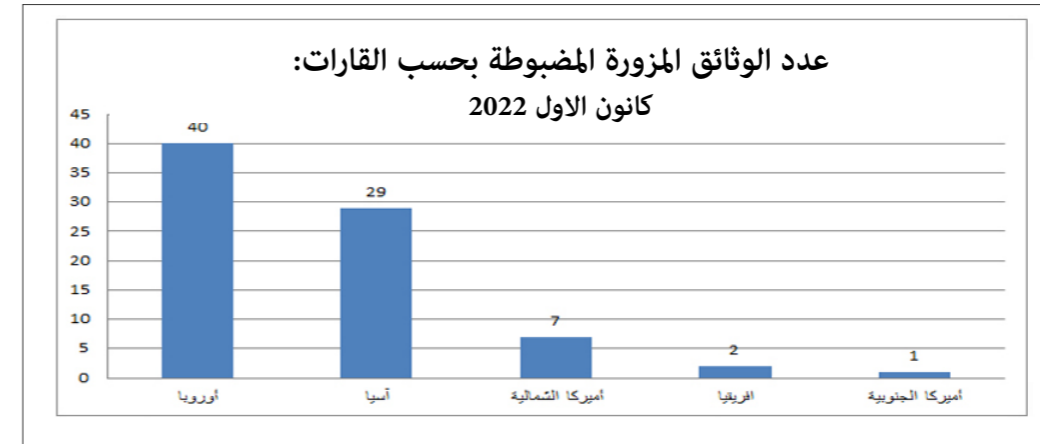

الوثائق المزورة

مقارنة بين اعداد المسافرين خلال الشهر والاعداد التراكمية منذ بداية السنة مع الشهر نفسه من العام الفائت او السنة الماضية عبر المراكز الحدودية

عدد المسافرين من بداية 2021 حتى نهاية كانون الاول 2021	عدد المسافرين خلال كانون الاول 2021	عدد المسافرين من بداية 2022 حتى نهاية كانون الاول 2022	عدد المسافرين خلال كانون الاول 2022	
1,486,695.00	181,482.00	4,586,550.00	495,635.00	المراكز الحدودية البرية
4,268,855.00	458,354.0	6,293,230.00	555,116.00	المطار

مؤشر	نسبة الارتفاع او الانخفاض	حاملو وثائق مزورة كانون الاول 2022	حاملو وثائق مزورة كانون الاول 2021	المركز
←	- 26%	58	73	المطار
		0	1	مرفأ طرابلس
		0	3	المصنع
		0	0	مرفأ بيروت
		0	-	مطربة
		0	0	العريضة
		0	0	العبودية
		0	0	القاع

مقارنة بين عدد الوثائق المزورة المضبوطة لشهر كانون الاول 2022 والشهر نفسه من العام 2022

ملاحظة : ترتفع او تنخفض اعداد الوثائق المزورة بحسب شروط التعبئة والتدابير الاستثنائية المفروضة

حاملو وثائق مزورة كانون الاول 2022	حاملو وثائق مزورة تشرين الثاني 2022	حاملو وثائق مزورة تشرين الاول 2022	المركز
58	49	44	المطار
0	1	0	مرفأ طرابلس
0	0	0	المصنع
0	0	0	مرفأ بيروت
0	0	0	العريضة
0	0	0	مطربة
0	0	0	العبودية
0	0	0	القاع
58	50	44	المجموع

مقارنة مع عدد حاملي الوثائق المزورة خلال ثلاثة اشهر سابقة

جدول اجمالي بالوثائق المزورة المضبوطة لأول 5 دول في الدوائر والمراكز الحدودية: كانون الاول 2022

المطار	جوازات	اقامات	تأشيرات	اختام	هويات	مختلف	المجموع
الكويت	6			6			12
المانيا		1	11				12
سوريا	9					1	10
فرنسا			8				8
كندا			6				6
المجموع	15	1	25	6	0	1	48

رسم بياني بعدد الوثائق المزورة تبعاً للجنسية السورية وفقاً لنوع الوثائق المزورة: كانون الاول 2022