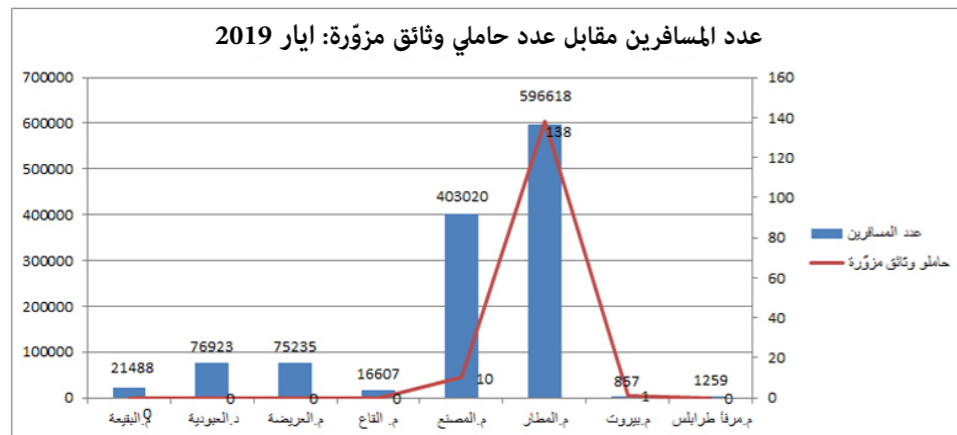

الوثائق المزورة

رسم بياني يبيّن بعدد الوثائق المزورة تبعاً للجنسية السورية وفقاً لنوع الوثائق المزورة

الدوائر والمراكز الحدودية
ايار 2019

جدول ورسم بياني يبيّن بعدد المسافرين مقارنة بعدد المسافرين الحاملين الوثائق المزورة

الدوائر والمراكز الحدودية
ايار 2019

جدول اجمالي مفصل بالوثائق المزورة المضبوطة في الدوائر والمراكز الحدودية: ايار 2019

عام	جوازات	اقامات	تأشيرات	اختام	هويات	مختلف	المجموع
سوريا	5			2	1		112
العراق	4			2			6
بلجيكا	3				2		5
تركيا			5				5
اليونان	2		1			1	4
فرنسا	2				2		4
قبرص		4					4
المانيا		1	3				4
اثيوبيا	3						3
بلجيكا					1	1	2
الجزائر				2			2
فلسطين		1					1
بنغلادش	1						1
لبنان			1				1
الهند	1						1
غانا	1						1
ماليزيا	1						1
سيراليون	1						1
لبنان		1					1
ماليزيا					1		1
المجموع	24	7	10	6	7	106	160
الكامبيون	1						1
المجموع	33	3	7	28	15	96	182