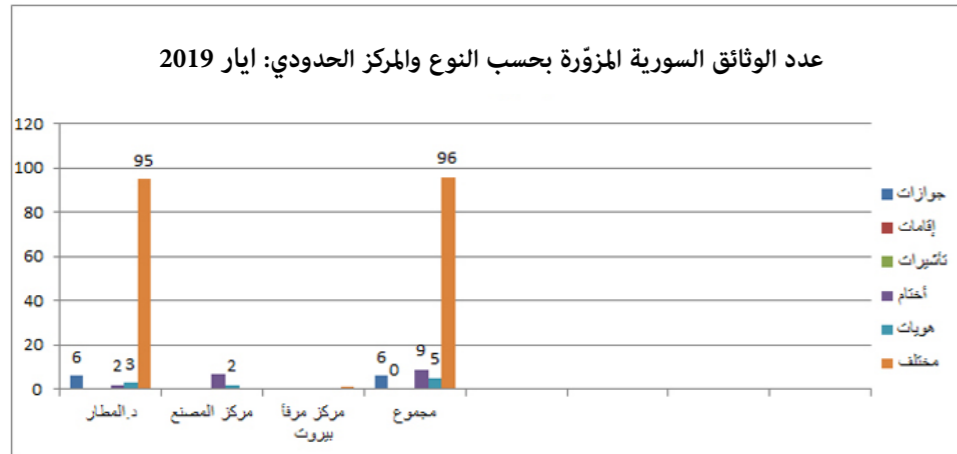

الوثائق المزورة

رسم بياني يبيّن بعدد الوثائق المزورة تبعاً للجنسية السورية وفقاً لنوع الوثائق المزورة

الدوائر والمراكز الحدودية
ايار 2019

جدول ورسم بياني يبيّن بعدد المسافرين مقارنة بعدد المسافرين الحاملين الوثائق المزورة