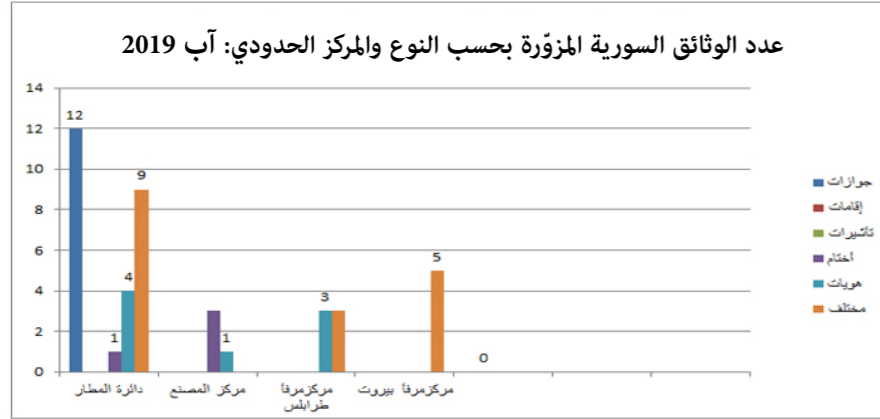

الوثائق المزوّرة

رسم بياني بعدد الوثائق المزوّرة تبعاً للجنسية السورية وفقاً لنوع الوثائق المزوّرة الدوائر والمراكز الحدودية آب 2019

جدول ورسم بياني بعدد المسافرين مقارنة بعدد المسافرين الحاملين الوثائق المزوّرة الدوائر والمراكز الحدودية آب 2019