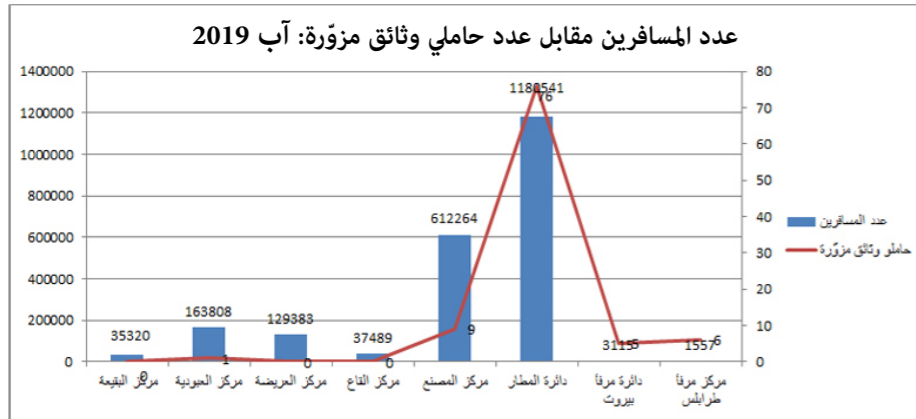

الوثائق المزوّرة

رسم بياني بعدد الوثائق المزوّرة تبعاً للجنسية السورية وفقاً لنوع الوثائق المزوّرة الدوائر والمراكز الحدودية آب 2019

جدول ورسم بياني بعدد المسافرين مقارنة بعدد المسافرين الحاملين الوثائق المزوّرة الدوائر والمراكز الحدودية آب 2019