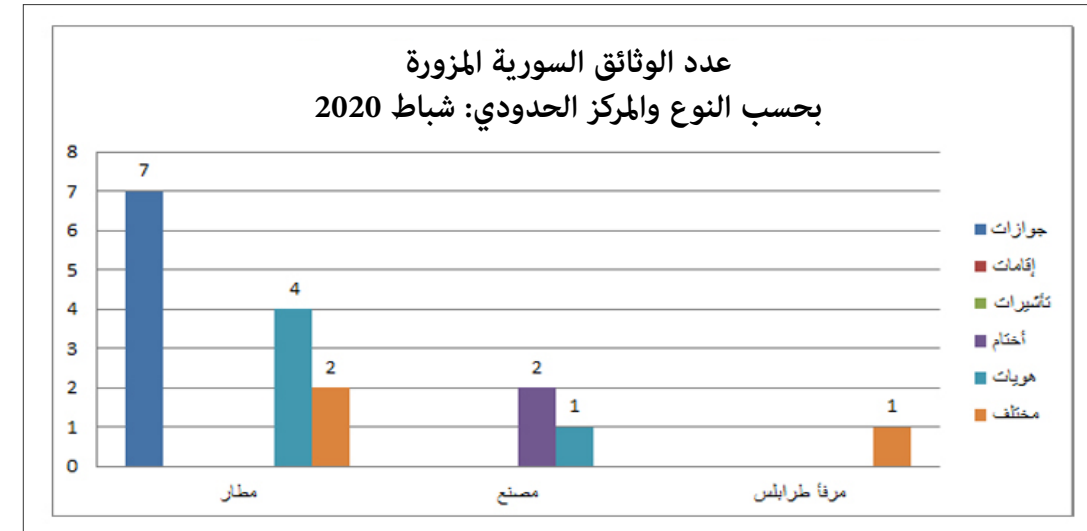

المركز	حاملو وثائق مزورة تشرين الثاني 2019	حاملو وثائق مزورة كانون الأول 2019	حاملو وثائق مزورة كانون الثاني 2020	مؤشر
المطار	59	66	68	%6
مرفأ طرابلس	0	0	1	
المصنع	10	8	7	-%16
مرفأ بيروت	0	0	0	
العريضة	0	1	0	
العبودية	1	0	0	

مقارنة مع عدد حاملي الوثائق المزورة خلال ثلاثة اشهر سابقة