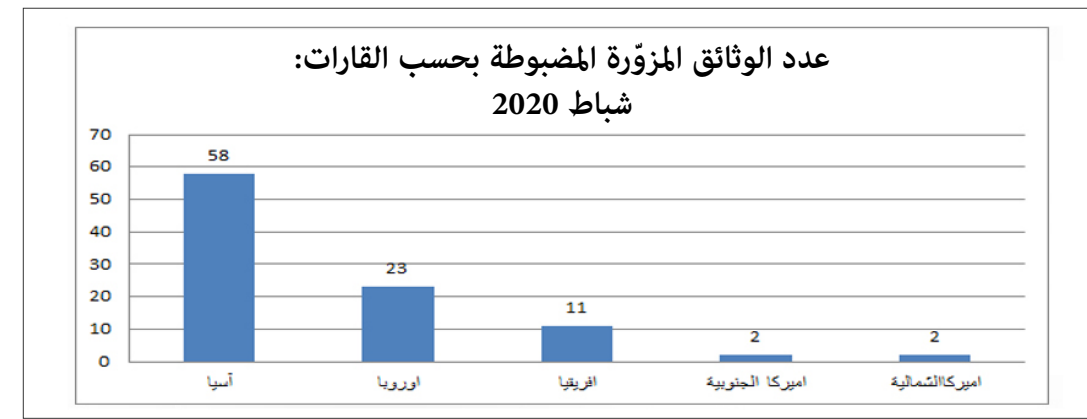

الوثائق المزورة

مقارنة بين اعداد المسافرين خلال الشهر والاعداد التراكمية منذ بداية السنة مع الشهر نفسه من العام الفائت او السنة الماضية عبر المراكز الحدودية

عدد المسافرين من بداية 2019 حتى نهاية شباط 2019	عدد المسافرين خلال شباط 2019	عدد المسافرين من بداية 2020 حتى نهاية شباط 2020	عدد المسافرين خلال شباط 2020	
1,006,026.00	504,374.00	1,015,137.00	511,799.00	المراكز الحدودية البرية
1,113,963.00	508,089.00	925,149.00	430,736.00	المطار

جدول اجمالي بالوثائق المزورة المضبوطة لأول 5 دول في الدوائر والمراكز الحدودية: شباط 2020

المجموع	مختلف	هويات	اقتام	تأشيرات	اقامات	جوازات	عام
17	3	5	2			7	سوريا
12			3	2		7	العراق
11		1	2	7		1	لبنان
8			4	3	1		تركيا
6		3		2		1	فرنسا
42	2	0	12	5	9	14	مختلف
96	5	9	23	19	10	30	المجموع

المركز	حاملو وثائق مزورة كانون الثاني 2019	حاملو وثائق مزورة كانون الثاني 2020	نسبة الارتفاع او الانخفاض
المطار	57	68	%19
مرفأ طرابلس	1	1	
المصنع	16	7	-%56
مرفأ بيروت	3	0	
العريضة	0	0	
العبودية	0	0	

مقارنة بين عدد الوثائق المزورة المضبوطة لشباط 2019 والشهر نفسه من العام 2020