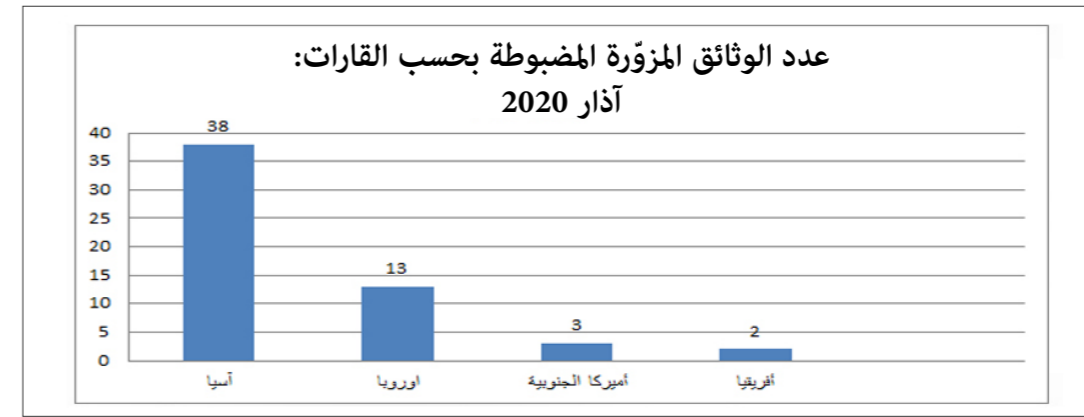

الوثائق المزورة

مقارنة بين اعداد المسافرين خلال الشهر والاعداد التراكمية منذ بداية السنة مع الشهر نفسه من العام الفائت او السنة الماضية عبر المراكز الحدودية

عدد المسافرين من بداية 2019 حتى نهاية آذار 2019	عدد المسافرين خلال آذار 2019	عدد المسافرين من بداية 2020 حتى نهاية آذار 2020	عدد المسافرين خلال آذار 2020	
1,646,723.00	640,697.00	1,272,337.00	257,200.00	المراكز الحدودية البرية
1,720,946.00	606,983.00	1,108,562.00	183,413.00	المطار

جدول اجمالي بالوثائق المزورة المضبوطة لأول 5 دول في الدوائر والمراكز الحدودية: آذار 2020

المجموع	مختلف	هويات	اقتام	تأشيرات	اقامات	جوازات	عام
10			5			5	العراق
9			5			4	الامارات العربية المتحدة
8	2	1			3	2	سوريا
6			4	1		1	لبنان
4			1	3			تركيا
19	1	2	1	3	1	11	مختلف
56	3	3	16	7	4	23	المجموع

المركز	حاملو وثائق مزورة آذار 2019	حاملو وثائق مزورة آذار 2020	نسبة الارتفاع أو الانخفاض
المطار	82	28	-66%
مرفأ طرابلس	1	0	
المصنع	12	4	-67%
مرفأ بيروت	0	0	
العريضة	0	0	
العبودية	0	0	

مقارنة بين عدد الوثائق المزورة المضبوطة لشهر آذار 2019 والشهر نفسه من العام 2020