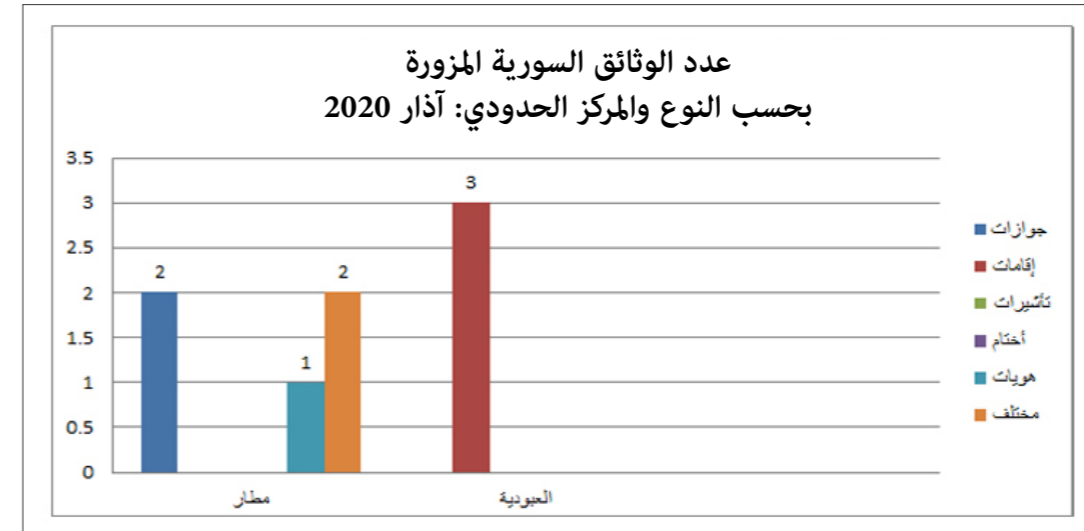

المركز	حاملو وثائق مزورة كانون الثاني 2020	حاملو وثائق مزورة شباط 2020	حاملو وثائق مزورة آذار 2020	مؤشر
المطار	66	68	28	-84%
مرفأ طرابلس	0	1	0	
المصنع	8	7	4	-37%
مرفأ بيروت	0	0	0	
العريضة	1	0	0	
العبودية	0	0	0	

مقارنة مع عدد حاملي الوثائق المزورة خلال ثلاثة اشهر سابقة