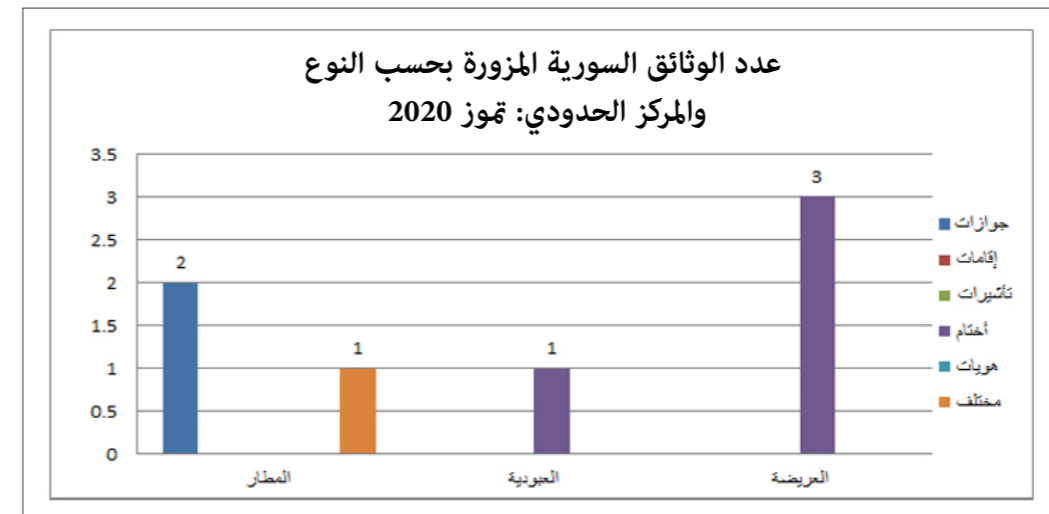

رسم بياني بعدد الوثائق المزورة تبعاً للجنسية السورية وفقاً لنوع الوثائق المزورة: تموز 2020

ملاحظة: ان عدد الوثائق المزورة خلال الأشهر الثلاثة السابقة منخفض جدا بسبب تدابير التبعية