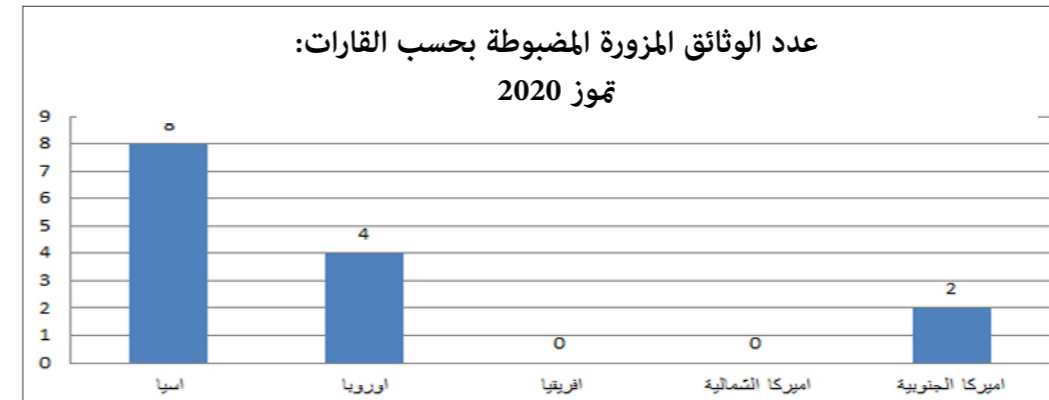

الوثائق المزورة

مقارنة بين اعداد المسافرين خلال الشهر والاعداد التراكمية منذ بداية السنة مع الشهر نفسه من العام الفائت او السنة الماضية عبر المراكز الحدودية

عدد المسافرين من بداية 2019 حتى نهاية تموز 2019	عدد المسافرين خلال تموز 2019	عدد المسافرين من بداية 2020 حتى نهاية تموز 2020	عدد المسافرين خلال تموز 2020	
4,403,978.00	861,031.00	1,331,187.00	39,511.00	المراكز الحدودية البرية
4,774,430.00	1,051,240.0	1,286,718.00	133,312.00	المطار

جدول اجمالي بالوثائق المزورة المضبوطة لأول 5 دول في الدوائر والمراكز الحدودية تموز 2020

عام	جوازات	اقامات	تأشيرات	اختام	هويات	مختلف	المجموع
سوريا	2			4		1	7
السويد		3					3
فنزويلا	2						2
تركيا			1				1
المانيا		1					1
المجموع	4	4	1	4	0	1	14
المجموع	43	4	35	30	12	16	140

المركز	حاملو وثائق مزورة تموز 2019	حاملو وثائق مزورة تموز 2020	نسبة الارتفاع أو الانخفاض	مؤشر
المطار	69	9	-87%	←
مرفأ طرابلس	1	0		
المصنع	10	0		
مرفأ بيروت	1	0		
العريضة	0	3		
العبودية	1	1		

مقارنة بين عدد الوثائق المزورة المضبوطة لتموز 2019 والشهر نفسه من العام 2020

رسم بياني بعدد الوثائق المزورة تبعاً للجنسية السورية وفقاً لنوع الوثائق المزورة: تموز 2020

المركز	حاملو وثائق مزورة ايار 2020	حاملو وثائق مزورة حزيران 2020	حاملو وثائق مزورة تموز 2020
المطار	0	0	9
مرفأ طرابلس	0	0	0
المصنع	0	0	0
مرفأ بيروت	0	0	0
العريضة	0	0	3
العبودية	0	0	1

مقارنة مع عدد حاملي الوثائق المزورة خلال ثلاثة اشهر سابقة