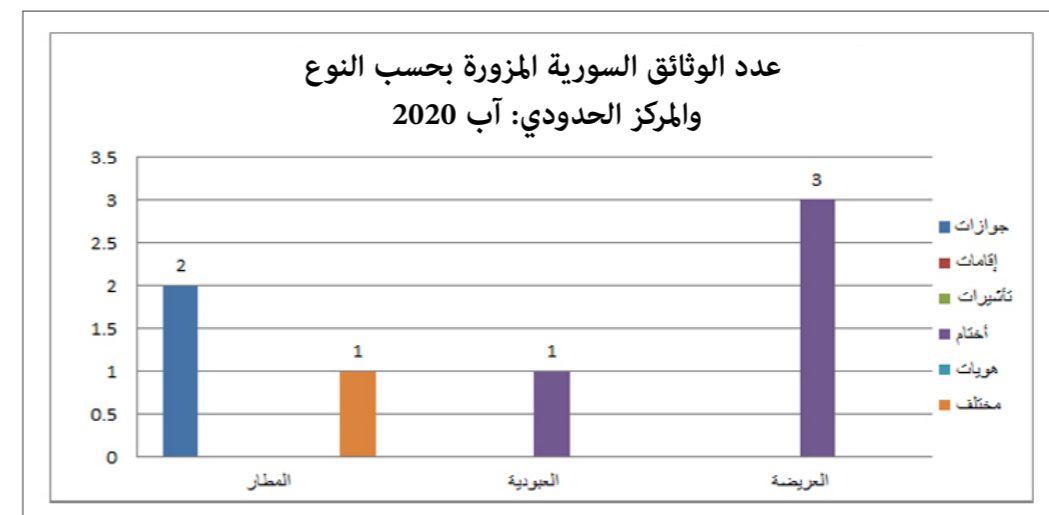

رسم بياني بعدد الوثائق المزورة تبعاً للجنسية السورية وفقاً لنوع الوثائق المزورة: آب 2020

ملاحظة: ان عدد الوثائق المزورة خلال الاشهر الثلاثة السابقة منخفض جدا بسبب تدابير التعبئة