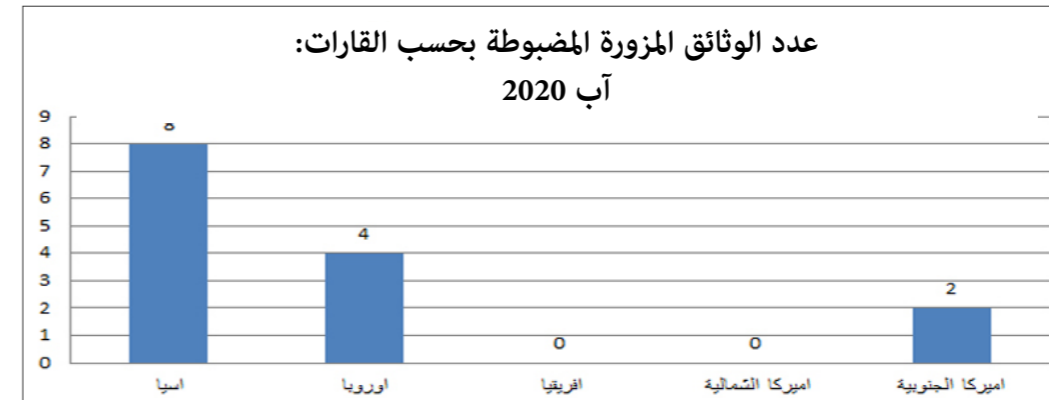

الوثائق المزورة

مقارنة بين اعداد المسافرين خلال الشهر والاعداد التراكمية منذ بداية السنة مع الشهر نفسه من العام الفاتت او السنة الماضية عبر المراكز الحدودية

عدد المسافرين من بداية 2019 حتى نهاية آب 2019	عدد المسافرين خلال آب 2019	عدد المسافرين من بداية 2020 حتى نهاية آب 2020	عدد المسافرين خلال آب 2020	
5,382,242.00	978,264.00	1,369,844.00	38,657.00	المراكز الحدودية البرية
5,954,971.00	1,180,541.0	1,464,583.00	177,865.00	المطار

جدول اجمالي بالوثائق المزورة المضبوطة لأول 5 دول في الدوائر والمراكز الحدودية آب 2020

المجموع	مختلف	هويات	اختام	تأشيرات	اقامات	جوازات	عام
4					4		السويد
3					3		الدانمارك
3				3			المانيا
3			1			2	الاردن
2						2	لبنان
15	0	0	1	3	7	4	المجموع
140	16	12	30	35	4	43	المجموع

مؤشر	نسبة الارتفاع أو الانخفاض	حاملو وثائق مزورة آب 2020	حاملو وثائق مزورة آب 2019	المركز
←	- %74	20	76	المطار
		0	6	مرفأ طرابلس
		0	9	المصنع
		0	5	مرفأ بيروت
		0	0	العريضة
		0	0	العبودية

مقارنة بين عدد الوثائق المزورة المضبوطة لشهر آب 2019 والشهر نفسه من العام 2020

رسم بياني بعدد الوثائق المزورة تبعاً للجنسية السورية وفقاً لنوع الوثائق المزورة: آب 2020

المركز	حاملو وثائق مزورة حزيران 2020	حاملو وثائق مزورة تموز 2020	حاملو وثائق مزورة آب 2020
المطار	0	9	20
مرفأ طرابلس	0	0	0
المصنع	0	0	0
مرفأ بيروت	0	0	0
العريضة	0	3	0
العبودية	0	1	0

مقارنة مع عدد حاملي الوثائق المزورة خلال الاشهر الثلاثة السابقة