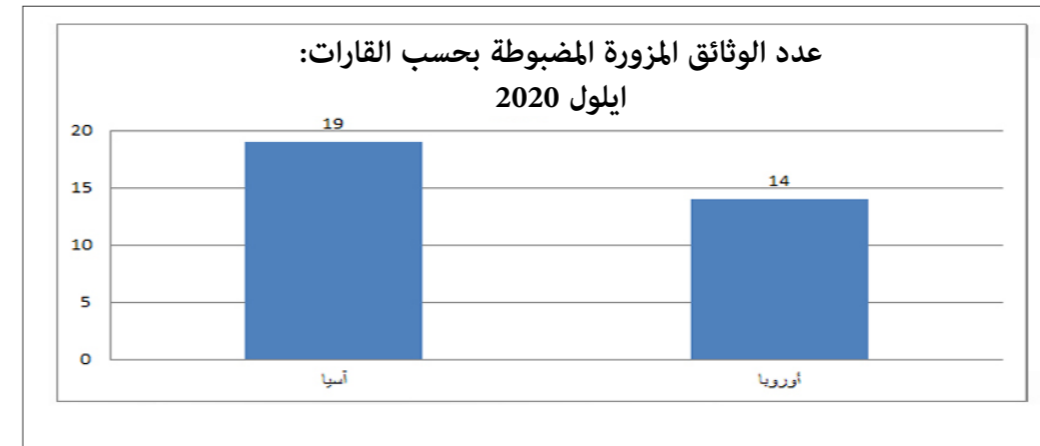

الوثائق المزورة

مقارنة بين اعداد المسافرين خلال الشهر والاعداد التراكمية منذ بداية السنة مع الشهر نفسه من العام الفائت او السنة الماضية عبر المراكز الحدودية

عدد المسافرين من بداية 2019 حتى نهاية ايلول 2019	عدد المسافرين خلال ايلول 2019	عدد المسافرين من بداية 2020 حتى نهاية ايلول 2020	عدد المسافرين خلال ايلول 2020	
6,245,194.00	862,952.00	1,431,633.00	61,789.00	المراكز الحدودية البرية
6,774,113.00	819,142.0	1,655,534.00	190,951.00	المطار

المركز	حاملو وثائق مزورة ايلول 2019	حاملو وثائق مزورة ايلول 2020	نسبة الارتفاع أو الانخفاض	مؤشر
المطار	96	24	-75%	↙
مرفأ طرابلس	1	0		
المصنع	12	0		
مرفأ بيروت	0	0		
العريضة	1	0		
العبودية	1	0		

مقارنة بين عدد الوثائق المزورة المضبوطة لشهر ايلول 2019 والشهر نفسه من العام 2020

المركز	حاملو وثائق مزورة تموز 2020	حاملو وثائق مزورة آب 2020	حاملو وثائق مزورة ايلول 2020
المطار	9	20	24
مرفأ طرابلس	0	0	0
المصنع	0	0	0
مرفأ بيروت	0	0	0
العريضة	3	0	0
العبودية	1	0	0

مقارنة مع عدد حاملي الوثائق المزورة خلال الاشهر الثلاثة السابقة

ملاحظة: ان عدد الوثائق المزورة خلال الاشهر الثلاثة السابقة منخفض جدا بسبب تدابير التعبئة

جدول اجمالي بالوثائق المزورة المضبوطة لأول 5 دول في الدوائر والمراكز الحدودية ايلول 2020

عام	جوازات	اقامات	تأشيرات	اختام	هويات	مختلف	المجموع
الامارات	8						8
اليونان	3				2	2	7
تركيا			2	2			4
لبنان			3				3
روسيا	2						2
المجموع	13	0	2	5	2	2	24

رسم بياني بعدد الوثائق المزورة تبعاً للجنسية السورية وفقاً لنوع الوثائق المزورة: ايلول 2020