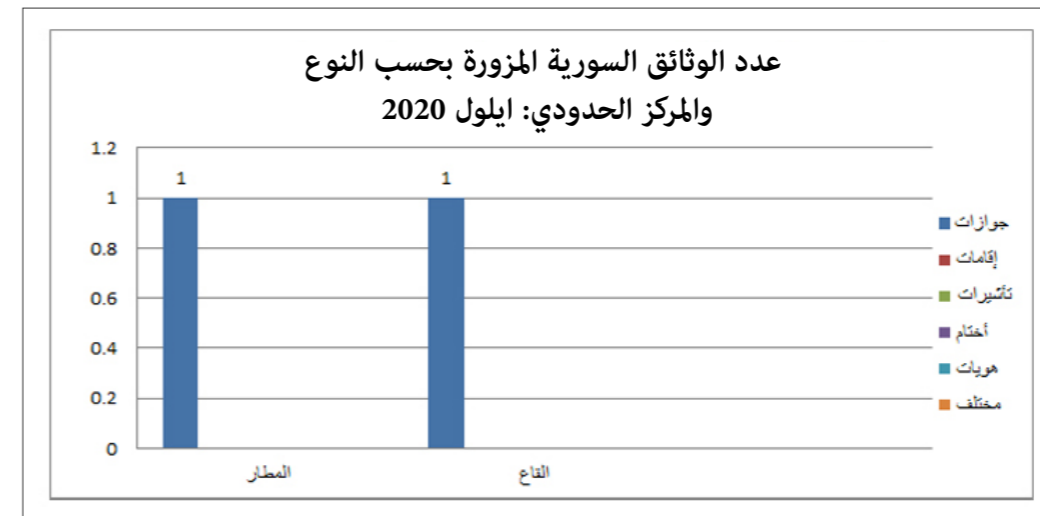

رسم بياني بعدد الوثائق المزورة تبعاً للجنسية السورية وفقاً لنوع الوثائق المزورة: ايلول 2020