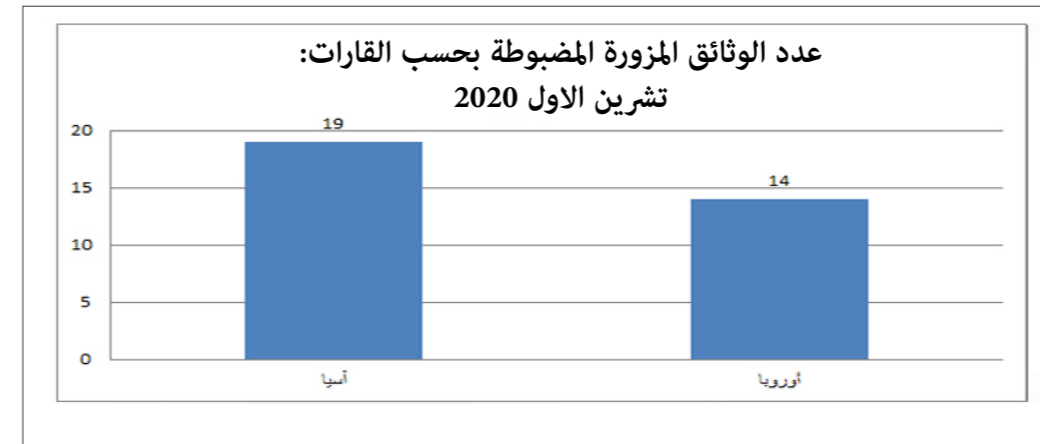

الوثائق المزورة

مقارنة بين اعداد المسافرين خلال الشهر والاعداد التراكمية منذ بداية السنة مع الشهر نفسه من العام الفائت او السنة الماضية عبر المراكز الحدودية

عدد المسافرين من بداية 2019 حتى نهاية تشرين الاول 2019	عدد المسافرين خلال تشرين الاول 2019	عدد المسافرين من بداية 2020 حتى نهاية تشرين الاول 2020	عدد المسافرين خلال تشرين الاول 2020	
6,851,113.00	605,919.00	3,312,531.00	74,394.00	المراكز الحدودية البرية
7,433,942.00	659,829.00	1,880,898.00	225,364.00	المطار

المركز	حاملو وثائق مزورة تشرين الاول 2019	حاملو وثائق مزورة تشرين الاول 2020	نسبة الارتفاع أو الانخفاض	مؤشر
المطار	96	72	-25%	←
مرفأ طرابلس	3	2	-33%	←
المصنع	12	6		
مرفأ بيروت	0	0		
العريضة	0	0		
العبودية	0	0		

مقارنة بين عدد الوثائق المزورة المضبوطة لشهر تشرين الاول 2019 والشهر نفسه من العام 2020

مقارنة مع عدد حاملي الوثائق المزورة خلال الاشهر الثلاثة السابقة

المركز	حاملو وثائق مزورة اب 2020	حاملو وثائق مزورة ايلول 2020	حاملو وثائق مزورة تشرين الاول 2020
المطار	20	24	72
مرفأ طرابلس	0	0	2
المصنع	0	0	6
مرفأ بيروت	0	0	0
العريضة	0	0	0
العبودية	0	0	0

ملاحظة: ان عدد الوثائق المزورة خلال الاشهر الثلاثة السابقة منخفض جدا بسبب تدابير التعبئة

جدول اجمالي بالوثائق المزورة المضبوطة لأول 5 دول في الدوائر والمراكز الحدودية في ايلول 2020

عام	جوازات	اقامات	تأشيرات	اختام	هويات	مختلف	المجموع
بلجيكا	5		1		4	2	12
الامارات العربية	8			2			10
سوريا	5			2		3	10
السويد	2	5					7
لبنان				6	1		7
المجموع	20	5	1	10	5	5	46

رسم بياني بعدد الوثائق المزورة تبعاً للجنسية السورية وفقاً لنوع الوثائق المزورة: تشرين الاول 2020