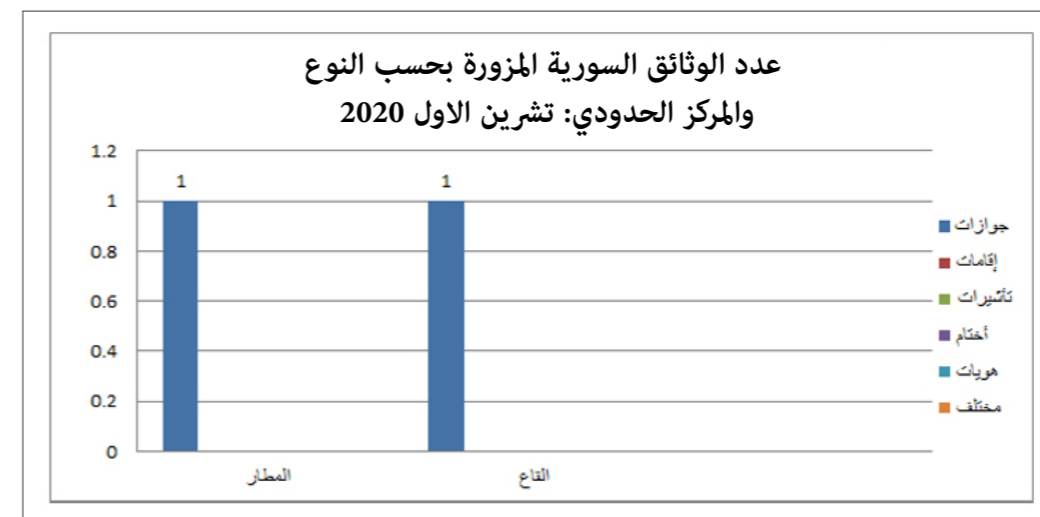

رسم بياني بعدد الوثائق المزورة تبعاً للجنسية السورية وفقاً لنوع الوثائق المزورة: تشرين الاول 2020