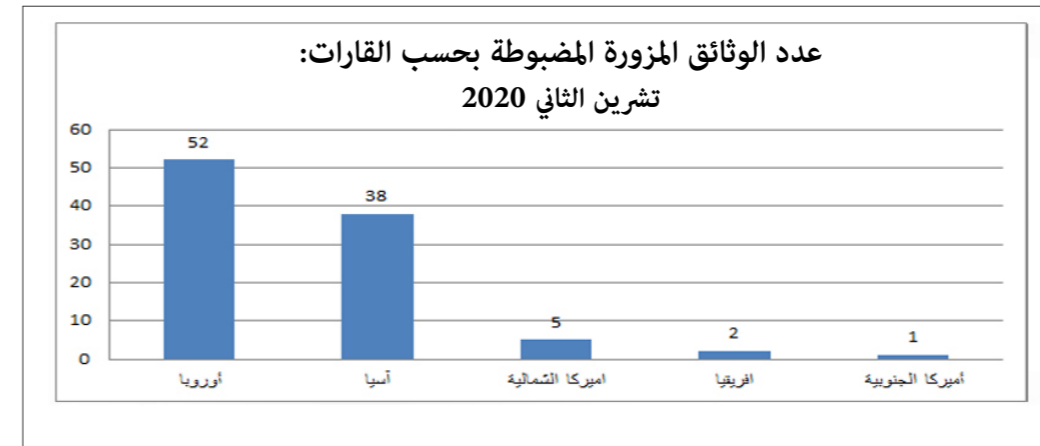

الوثائق المزورة

مقارنة بين اعداد المسافرين خلال الشهر والاعداد التراكمية منذ بداية السنة مع الشهر نفسه من العام الفائت او السنة الماضية عبر المراكز الحدودية

عدد المسافرين من بداية 2019 حتى نهاية تشرين الثاني 2019	عدد المسافرين خلال تشرين الثاني 2019	عدد المسافرين من بداية 2020 حتى نهاية تشرين الثاني 2020	عدد المسافرين خلال تشرين الثاني 2020	
7,328,986.00	477,873.00	1,578,073.00	72,046.00	المراكز الحدودية البرية
7,855,881.00	421,939.0	2,081,359.00	200,461.00	المطار

مؤشر	نسبة الارتفاع او الانخفاض	حاملو وثائق مزورة تشرين الثاني 2020	حاملو وثائق مزورة تشرين الثاني 2019	المركز
←	-25%	62	83	المطار
		0	0	مرفأ طرابلس
←	40%	7	5	المصنع
←	67%	1	3	مرفأ بيروت
		2	0	العريضة
		0	0	العبودية

مقارنة بين عدد الوثائق المزورة المضبوطة لشهر تشرين الثاني 2019 والشهر نفسه من العام 2020

مقارنة مع عدد حاملي الوثائق المزورة خلال الاشهر الثلاثة السابقة

المركز	حاملو وثائق مزورة تشرين الثاني 2020	حاملو وثائق مزورة الاول 2020	حاملو وثائق مزورة ايلول 2020
المطار	62	72	24
مرفأ طرابلس	0	2	0
المصنع	7	6	0
مرفأ بيروت	1	0	0
العريضة	2	0	0
العبودية	0	0	0

ملاحظة: ان عدد الوثائق المزورة خلال ثلاثة اشهر السابقة منخفض جدا بسبب تدابير التعبئة

جدول اجمالي بالوثائق المزورة المضبوطة لأول 5 دول في الدوائر والمراكز الحدودية في تشرين الثاني 2020

المجموع	مختلف	هويات	اخطام	تأشيرات	اقامات	جوازات	عام
14		2		4	4	4	المانيا
13		1	3	8	2	1	العراق
13	4	1				8	سوريا
10	1	2	4	2		1	لبنان
9	1		4	2	1	1	تركيا
59	6	6	11	16	7	15	المجموع

رسم بياني بعدد الوثائق المزورة تبعاً للجنسية السورية وفقاً لنوع الوثائق المزورة: تشرين الثاني 2020