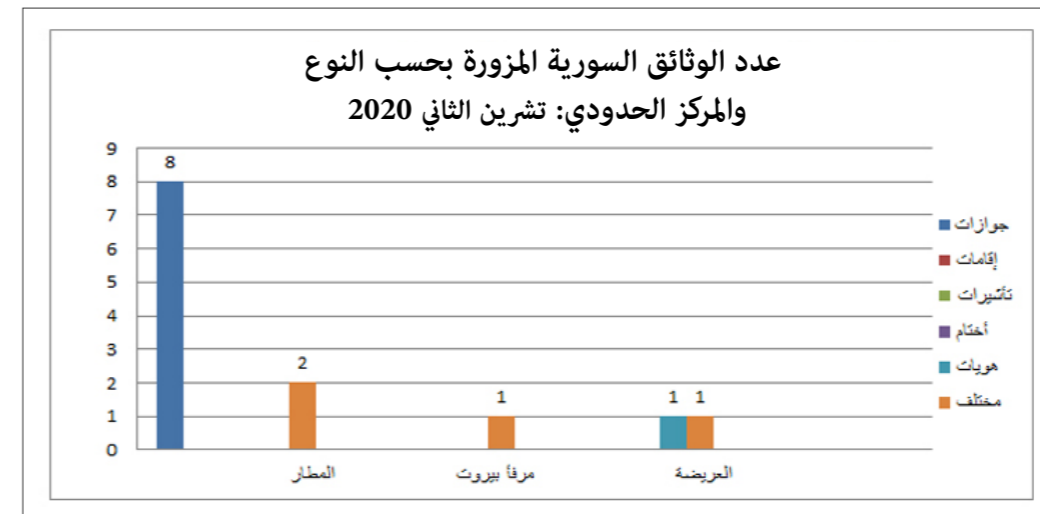

رسم بياني بعدد الوثائق المزورة تبعاً للجنسية السورية وفقاً لنوع الوثائق المزورة: تشرين الثاني 2020