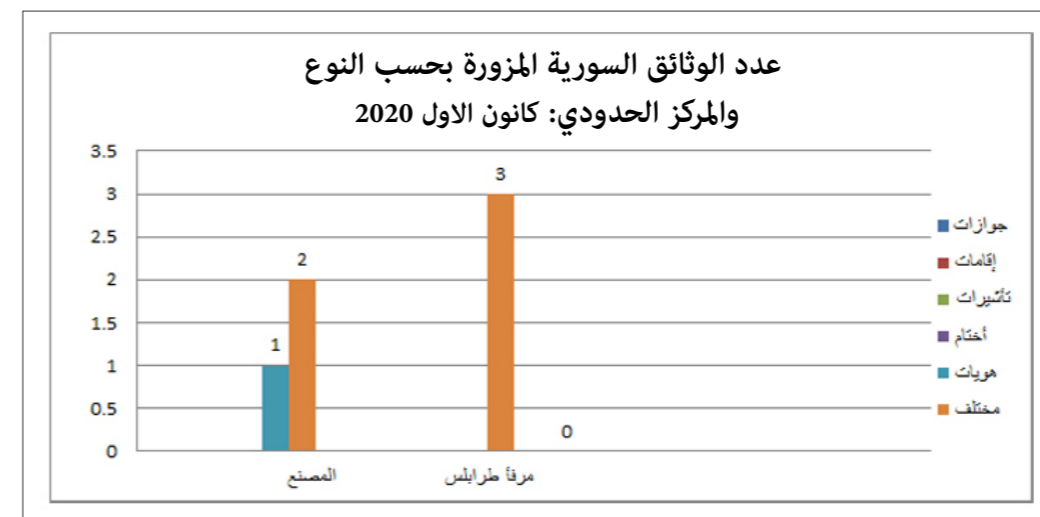

رسم بياني بعدد الوثائق المزورة تبعاً للجنسية السورية وفقاً لنوع الوثائق المزورة: كانون الاول 2020