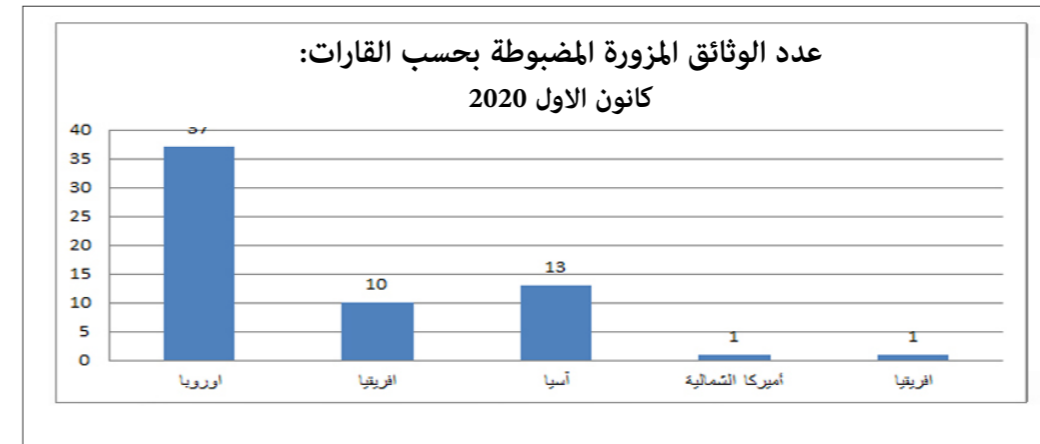

الوثائق المزورة

مقارنة بين اعداد المسافرين خلال الشهر والاعداد التراكمية منذ بداية السنة مع الشهر نفسه من العام الفائت او السنة الماضية عبر المراكز الحدودية

عدد المسافرين من بداية 2019 حتى نهاية كانون الاول 2019	عدد المسافرين خلال كانون الاول 2019	عدد المسافرين من بداية 2020 حتى نهاية كانون الاول 2020	عدد المسافرين خلال كانون الاول 2020	
7,884,901.00	555,915.00	1,658,857.00	80,784.00	المراكز الحدودية البرية
8,381,884.00	526,003.0	2,349,395.00	268,036.00	المطار

مؤشر	نسبة الارتفاع او الانخفاض	حاملو وثائق مزورة كانون الاول 2020	حاملو وثائق مزورة كانون الاول 2019	المركز
←	-24%	45	59	المطار
		3	0	مرفأ طرابلس
←	-60%	4	10	المصنع
		0	0	مرفأ بيروت
		0	0	العريضة
		1	1	العبودية

مقارنة بين عدد الوثائق المزورة المضبوطة لشهر كانون الاول 2020 والشهر نفسه من العام 2020

مقارنة مع عدد حاملي الوثائق المزورة خلال الاشهر الثلاثة السابقة

المركز	حاملو وثائق مزورة كانون الاول 2020	حاملو وثائق مزورة تشرين الثاني 2020	حاملو وثائق مزورة تشرين الاول 2020
المطار	45	62	72
مرفأ طرابلس	3	0	2
المصنع	4	7	6
مرفأ بيروت	0	1	0
العريضة	0	2	0
العبودية	1	0	0

ملاحظة: ان عدد الوثائق المزورة خلال الاشهر الثلاثة السابقة منخفض جدا بسبب تدابير التعبئة

جدول اجمالي بالوثائق المزورة المضبوطة لأول 5 دول في الدوائر والمراكز الحدودية في كانون الاول 2020

عام	جوازات	اقامات	تأشيرات	اختام	هويات	مختلف	المجموع
المانيا	1	7				2	10
ايطاليا	1	6		1			8
تونس	6						6
سوريا					1	5	6
المملكة المتحدة	3		1			1	5
المجموع	11	13	1	1	1	8	35

رسم بياني بعدد الوثائق المزورة تبعاً للجنسية السورية وفقاً لنوع الوثائق المزورة: كانون الاول 2020