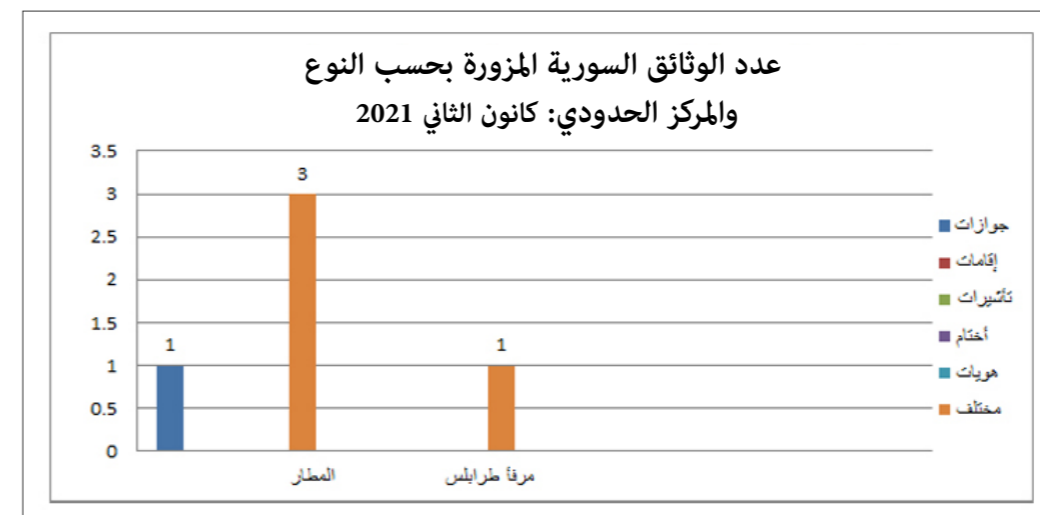

رسم بياني بعدد الوثائق المزورة تبعاً للجنسية السورية وفقاً لنوع الوثائق المزورة: كانون الثاني 2021