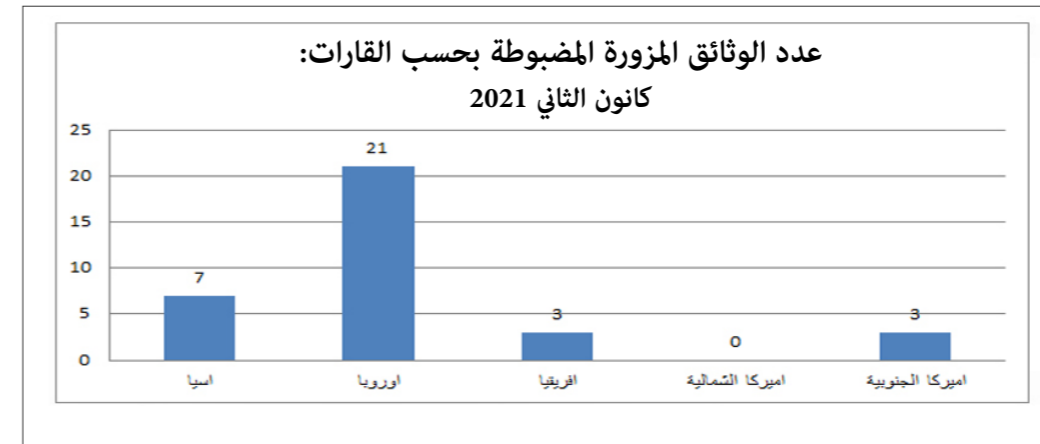

الوثائق المزورة

مقارنة بين اعداد المسافرين خلال الشهر والاعداد التراكمية منذ بداية السنة مع الشهر نفسه من العام الفائت او السنة الماضية عبر المراكز الحدودية

عدد المسافرين من بداية 2020 حتى نهاية كانون الثاني 2020	عدد المسافرين خلال كانون الثاني 2020	عدد المسافرين من بداية 2021 حتى نهاية كانون الثاني 2021	عدد المسافرين خلال كانون الثاني 2021	
503,338.00	503,338.00	57,140.00	57,140.00	المراكز الحدودية البرية
494,413.00	494,413.0	198,771.00	198,771.00	المطار

المركز	حاملو وثائق مزورة كانون الثاني 2021	حاملو وثائق مزورة كانون الثاني 2020	نسبة الارتفاع أو الانخفاض	مؤشر
مطار	33	66	-50%	←
مرفأ طرابلس	1	0		
المصنع	0	8		
مرفأ بيروت	0	0		
العريضة	0	1		
العبودية	0	0		

مقارنة بين عدد الوثائق المزورة المضبوطة لشهر كانون الثاني 2021 والشهر نفسه من العام 2020

مقارنة مع عدد حاملي الوثائق المزورة خلال الاشهر الثلاثة السابقة

المركز	حاملو وثائق مزورة كانون الثاني 2021	حاملو وثائق مزورة الأول 2020	حاملو وثائق مزورة تشرين الثاني 2020
المطار	33	45	62
مرفأ طرابلس	1	3	0
المصنع	0	4	7
مرفأ بيروت	0	0	1
العريضة	0	0	2
العبودية	0	1	0

ملاحظة: ان عدد الوثائق المزورة خلال الاشهر الثلاثة السابقة منخفض جدا بسبب تدابير التعبئة

جدول اجمالي بالوثائق المزورة المضبوطة لأول 5 دول في الدوائر والمراكز الحدودية في كانون الثاني 2021

عام	جوازات	اقامات	تأشيرات	اختام	هويات	مختلف	المجموع
سوريا	1						5
لبنان				5			5
قبرص	2				1		4
السويد	1	1					3
تركيا			3				3
المجموع	4	1	3	5	1	6	20

رسم بياني بعدد الوثائق المزورة تبعاً للجنسية السورية وفقاً لنوع الوثائق المزورة: كانون الثاني 2021