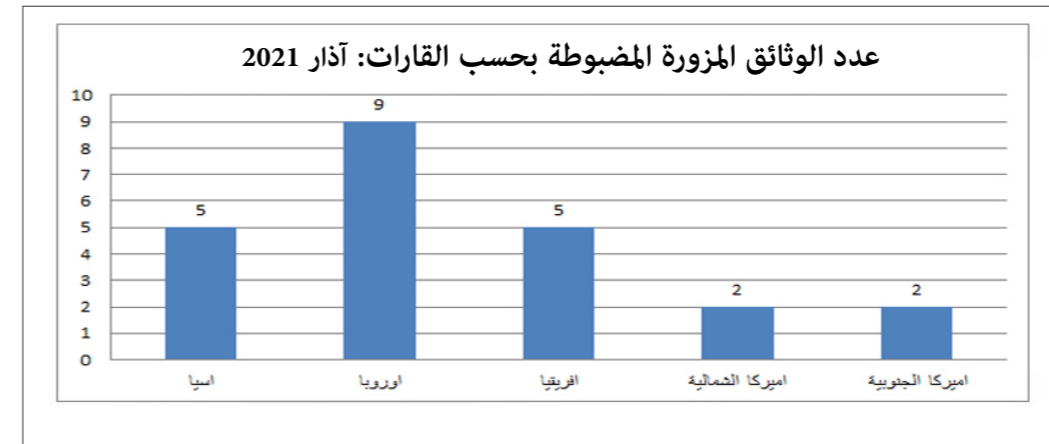

الوثائق المزورة

مقارنة بين اعداد المسافرين خلال الشهر والاعداد التراكمية منذ بداية السنة مع الشهر نفسه من العام الفائت او السنة الماضية عبر المراكز الحدودية

عدد المسافرين من بداية 2020 حتى نهاية آذار 2020	عدد المسافرين خلال آذار 2020	عدد المسافرين من بداية 2021 حتى نهاية آذار 2021	عدد المسافرين خلال آذار 2021	
1,272,337.00	257,200.00	167,300.00	66,623.00	المراكز الحدودية البرية
1,108,562.00	183,413.0	529,270.00	195,654.00	المطار

المركز	حاملو وثائق مزورة آذار 2021	حاملو وثائق مزورة آذار 2020	نسبة الارتفاع أو الانخفاض	مؤشر
المطار	67	28	%139	↗
مرفأ طرابلس	1	0		
المصنع	7	4	%57	↗
مرفأ بيروت	1	0		
العريضة	0	0		
العبودية	0	0		

مقارنة بين عدد الوثائق المزورة المضبوطة لشهر آذار 2021 والشهر نفسه من العام 2020

المركز	حاملو وثائق مزورة كانون الثاني 2021	حاملو وثائق مزورة شباط 2021	حاملو وثائق مزورة آذار 2021
المطار	33	70	67
مرفأ طرابلس	1	0	1
المصنع	0	1	7
مرفأ بيروت	0	0	1
العريضة	0	0	0
العبودية	0	0	0
المجموع	34	71	76

مقارنة مع عدد حاملي الوثائق المزورة خلال الاشهر الثلاثة السابقة

جدول اجمالي بالوثائق المزورة المضبوطة لأول 5 دول في الدوائر والمراكز الحدودية في آذار 2021

عام	جوازات	اقامات	تأشيرات	اختام	هويات	مختلف	المجموع
سوريا	9				1	2	12
المكسيك	7					1	8
تركيا			7				7
العراق	3		3				6
فنزويلا	4				1		5
المجموع	23	0	10	0	2	3	38

رسم بياني بعدد الوثائق المزورة تبعاً للجنسية السورية وفقاً لنوع الوثائق المزورة: آذار 2021