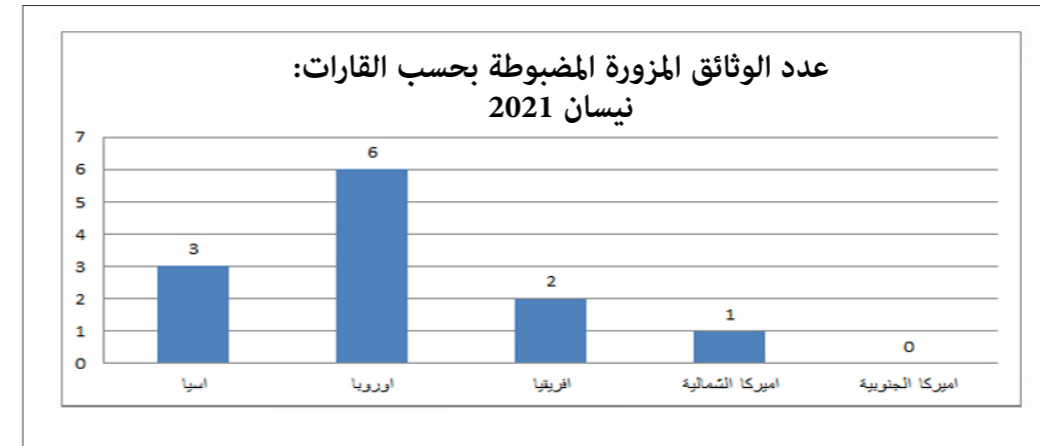

الوثائق المزورة

مقارنة بين اعداد المسافرين خلال الشهر والاعداد التراكمية منذ بداية السنة مع الشهر نفسه من العام الفائت او السنة الماضية عبر المراكز الحدودية

عدد المسافرين من بداية 2020 حتى نهاية نيسان 2020	عدد المسافرين خلال نيسان 2020	عدد المسافرين من بداية 2021 حتى نهاية نيسان 2021	عدد المسافرين خلال نيسان 2021	
1,277,460.00	5,123.00	248,136.00	80,836.00	المراكز الحدودية البرية
1,115,484.00	6,922.0	744,324.00	215,054.00	المطار

مؤشر	نسبة الارتفاع أو الانخفاض	حاملو وثائق مزورة نيسان 2021	حاملو وثائق مزورة نيسان 2020	المركز
↖	%100	26	0	المطار
		0	0	مرفأ طرابلس
↖	%100	2	0	المصنع
		0	0	مرفأ بيروت
		0	0	العريضة
		0	0	العبودية

مقارنة بين عدد الوثائق المزورة المضبوطة لشهر نيسان 2020 والشهر نفسه من العام 2021

ملاحظة: نسبة الارتفاع 100% في المركز الحدودية بسبب الاقفال العام (تدابير التعبئة العامة) الذي حصل في نيسان 2021

المركز	حاملو وثائق مزورة شباط 2021	حاملو وثائق مزورة آذار 2021	حاملو وثائق مزورة نيسان 2021
المطار	70	67	26
مرفأ طرابلس	0	1	0
المصنع	1	7	2
مرفأ بيروت	0	1	0
العريضة	0	0	0
العبودية	0	0	0
المجموع	71	76	28

مقارنة مع عدد حاملي الوثائق المزورة خلال الاشهر الثلاثة السابقة

ملاحظة: ترتفع او تنخفض اعداد الوثائق المزورة بحسب شروط التعبئة والتدابير الاستثنائية المفروضة

جدول اجمالي بالوثائق المزورة المضبوطة لأول 5 دول في الدوائر والمراكز الحدودية: نيسان 2021

عام	جوازات	اقامات	تأشيرات	اختام	هويات	مختلف	المجموع
المانيا	1	4	1				6
سوريا	2				1	2	5
تونس	4						4
تشيكيا	1			2			3
المكسيك	3						3
المجموع	11	4	1	2	1	2	21

رسم بياني بعدد الوثائق المزورة تبعاً للجنسية السورية وفقاً لنوع الوثائق المزورة: نيسان 2021