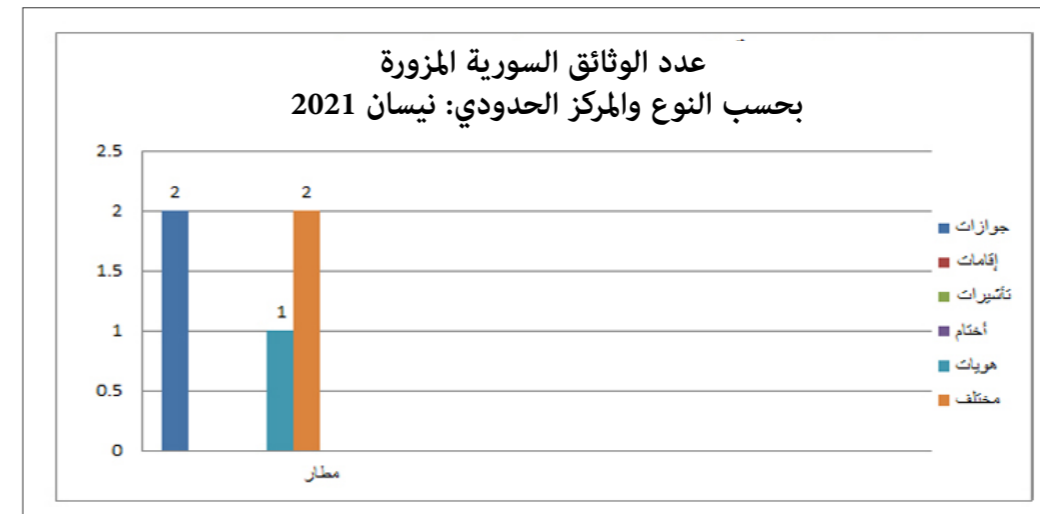

رسم بياني بعدد الوثائق المزورة تبعاً للجنسية السورية وفقاً لنوع الوثائق المزورة: نيسان 2021