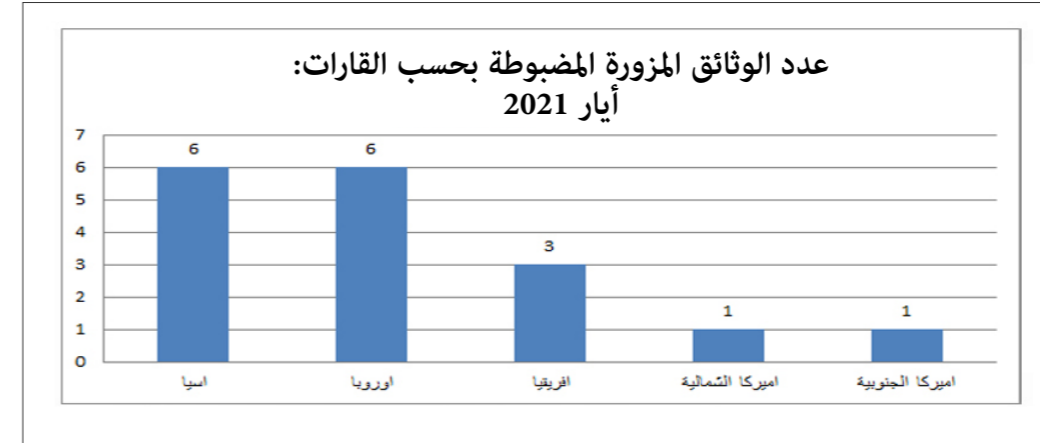

عدد المسافرين من بداية 2020 حتى نهاية ايار 2020	عدد المسافرين خلال ايار 2020	عدد المسافرين من بداية 2021 حتى نهاية ايار 2021	عدد المسافرين خلال ايار 2021	
1,283,424.00	5,964.00	370,709.00	122,573.00	المراكز الحدودية البرية
1,138,591.00	23,107.0	1,028,192.00	283,868.00	المطار

مؤشر	نسبة الارتفاع أو الانخفاض	حاملو وثائق مزورة أيار 2021	حاملو وثائق مزورة أيار 2020	المركز
↖	%100	76	0	مطار
↖	%100	2	0	مرفأ طرابلس
↖	%100	1	0	المصنع
		0	0	مرفأ بيروت
↖	%100	4	0	القاع
		0	0	العريضة
	%100	2	0	العبودية

مقارنة بين عدد الوثائق المزورة المضبوطة لشهر أيار 2020 والشهر نفسه من العام 2021

ملاحظة : نسبة الارتفاع 100% في المركز الحدودية بسبب الاقفال العام (تدابير التبعية العامة) الذي حصل في أيار 2021

المركز	حاملو وثائق مزورة آذار 2021	حاملو وثائق مزورة نيسان 2021	حاملو وثائق مزورة ايار 2021
المطار	67	26	76
مرفأ طرابلس	1	0	2
المصنع	7	2	1
مرفأ بيروت	1	0	0
العريضة	0	0	0
القاع	0	0	4
العبودية	0	0	2
المجموع	76	28	85

مقارنة مع عدد حاملي الوثائق المزورة خلال الاشهر الثلاثة السابقة

ملاحظة : ترتفع و تنخفض اعداد الوثائق المزورة بحسب شروط التبعية والتدابير الاستثنائية المفروضة حيث سجل ايار النسبة الاعلى من الوثائق المزورة المضبوطة

جدول اجمالي بالوثائق المزورة المضبوطة لأول 5 دول في الدوائر والمراكز الحدودية: أيار 2021

عام	جوازات	اقامات	تأشيرات	اختام	هويات	مختلف	المجموع
غينيا	8			8	11		27
سوريا	5				1	5	11
المكسيك	4				1	1	6
تركيا	1		3	1			5
السويد	5						5
المجموع	23	0	3	9	13	6	54

رسم بياني بعدد الوثائق المزورة تبعاً للجنسية السورية وفقاً لنوع الوثائق المزورة: أيار 2021