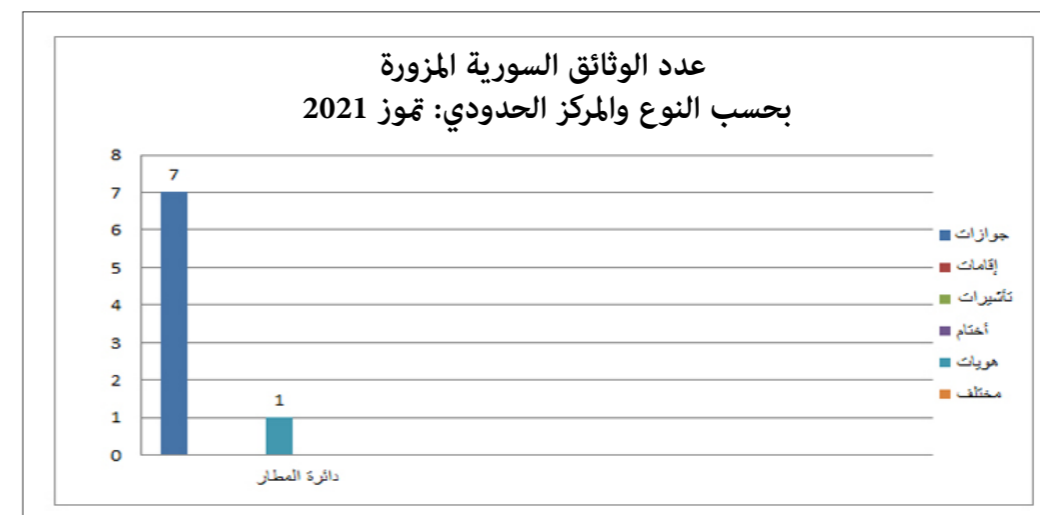

رسم بياني بعدد الوثائق المزورة تبعاً للجنسية السورية وفقاً لنوع الوثائق المزورة: تموز 2021