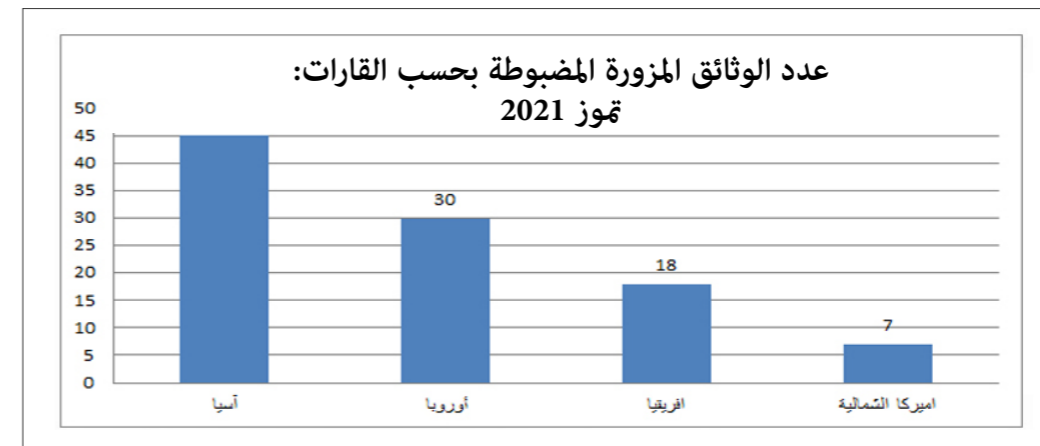

عدد المسافرين من بداية 2020 حتى نهاية تموز 2020	عدد المسافرين خلال تموز 2020	عدد المسافرين من بداية 2021 حتى نهاية تموز 2021	عدد المسافرين خلال تموز 2021	
1,331,187.00	39,511.00	694,708.00	176,460.00	المراكز الحدودية البرية
1,286,718.00	133,312.0	2,013,993.00	605,655.00	المطار

مؤشر	نسبة الارتفاع او الانخفاض	حاملو وثائق مزورة تموز 2021	حاملو وثائق مزورة تموز 2020	المركز
↖	%100	100	9	المطار
		0	0	مرفأ طرابلس
		0	0	المصنع
		0	0	مرفأ بيروت
		0	0	القاع
↗	%100	0	3	العريضة
↘	%100	0	1	العبودية

ملاحظة : نسبة الارتفاع %100 في المركز الحدودية بسبب الاقفال العام (تدابير التبعية العامة) الذي حصل في حزيران 2021

المركز	حاملو وثائق مزورة تموز 2021	حاملو وثائق مزورة حزيران 2021	حاملو وثائق مزورة ايار 2021
المطار	100	70	76
مرفأ طرابلس	0	0	2
المصنع	0	4	1
مرفأ بيروت	0	0	0
العريضة	0	5	0
القاع	0	0	4
العبودية	0	0	2
المجموع	100	79	85

ملاحظة : ترتفع و تنخفض اعداد الوثائق المزورة بحسب شروط التبعية والتدابير الاستثنائية المفروضة حيث سجل ايار النسبة الاعلى من الوثائق المزورة المضبوطة

مقارنة بين عدد الوثائق المزورة المضبوطة لشهر تموز 2020 والشهر نفسه من العام 2021

مقارنة مع عدد حاملي الوثائق المزورة خلال الاشهر الثلاثة السابقة

جدول اجمالي بالوثائق المزورة المضبوطة لأول 5 دول في الدوائر والمراكز الحدودية: تموز 2021

عام	جوازات	اقامات	تأشيرات	اختام	هويات	مختلف	المجموع
لبنان			4	11			15
العراق	2			7			9
المانيا	2	7					9
سوريا	7				1		8
مصر				8			8
المجموع	11	7	4	26	1	0	49

رسم بياني بعدد الوثائق المزورة تبعاً للجنسية السورية وفقاً لنوع الوثائق المزورة: تموز 2021