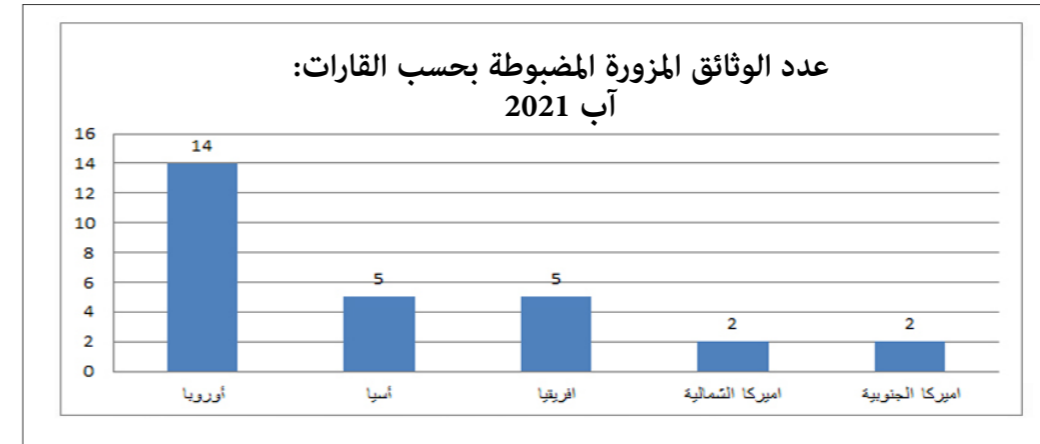

الوثائق المزورة

مقارنة بين اعداد المسافرين خلال الشهر والاعداد التراكمية منذ بداية السنة مع الشهر نفسه من العام الفائت او السنة الماضية عبر المراكز الحدودية

عدد المسافرين من بداية 2020 حتى نهاية آب 2020	عدد المسافرين خلال آب 2020	عدد المسافرين من بداية 2021 حتى نهاية آب 2021	عدد المسافرين خلال آب 2021	
1,369,844.00	38,657.00	860,335.00	165,627.00	المراكز الحدودية البرية
1,464,583.00	177,865.0	2,597,929.00	583,936.00	المطار

مؤشر	نسبة الارتفاع أو الانخفاض	حاملو وثائق مزورة آب 2021	حاملو وثائق مزورة آب 2020	المركز
←	100%	60	20	المطار
		1	0	مرفأ طرابلس
		1	0	المصنع
		0	0	مرفأ بيروت
		0	0	القاع
		0	0	العريضة
		0	0	العبودية

مقارنة بين عدد الوثائق المزورة المضبوطة لشهر آب 2020 والشهر نفسه من العام 2021

ملاحظة : نسبة الارتفاع 100% في المطار الحدودية بسبب الاقفال العام (تدابير التبعية العامة) الذي حصل في حزيران 2021

حاملو وثائق مزورة آب 2021	حاملو وثائق مزورة تموز 2021	حاملو وثائق مزورة حزيران 2021	المركز
60	100	70	المطار
1	0	0	مرفأ طرابلس
1	0	4	المصنع
0	0	0	مرفأ بيروت
0	0	5	العريضة
0	0	0	القاع
0	0	0	العبودية
62	100	79	المجموع

مقارنة مع عدد حاملي الوثائق المزورة خلال الأشهر الثلاثة السابقة

ملاحظة : ترتفع و تنخفض اعداد الوثائق المزورة بحسب شروط التبعية والتدابير الاستثنائية المفروضة حيث سجل ايار النسبة الاعلى من الوثائق المزورة المضبوطة

جدول اجمالي بالوثائق المزورة المضبوطة لأول 5 دول في الدوائر والمراكز الحدودية: آب 2021

عام	جوازات	اقامات	تأشيرات	اختام	هويات	مختلف	المجموع
السويد	5	6			2		13
المانيا	2	5			2	2	11
سوريا	5			1	1	2	9
اسبانيا	3				2		5
المغرب	3			2			5
المجموع	18	11	0	3	7	4	43

رسم بياني بعدد الوثائق المزورة تبعاً للجنسية السورية وفقاً لنوع الوثائق المزورة: آب 2021