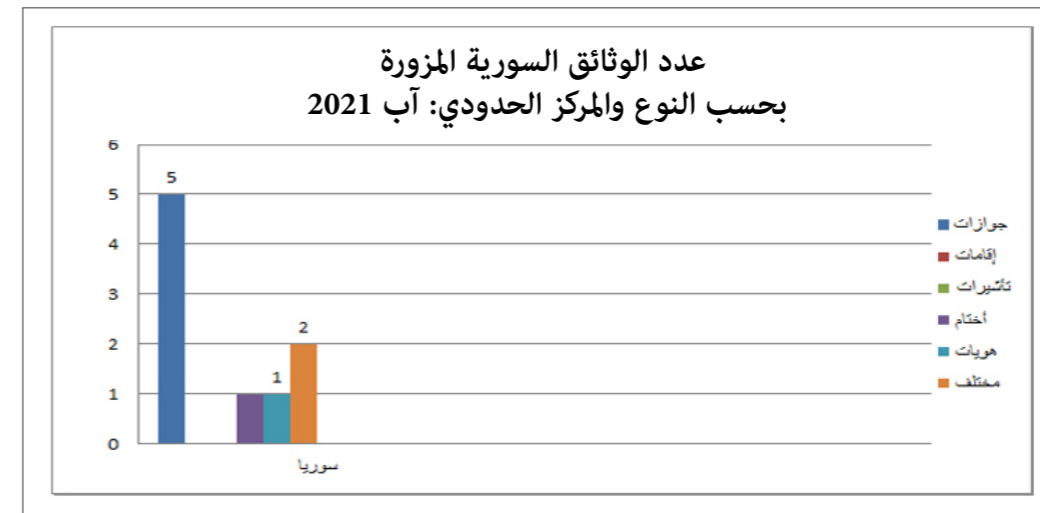

رسم بياني بعدد الوثائق المزورة تبعاً للجنسية السورية وفقاً لنوع الوثائق المزورة: آب 2021