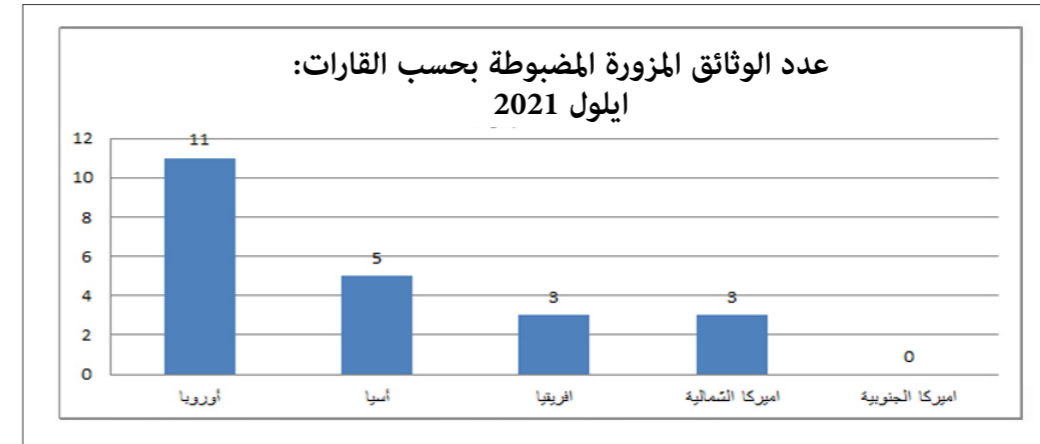

الوثائق المزورة

مقارنة بين اعداد المسافرين خلال الشهر والاعداد التراكمية منذ بداية السنة مع الشهر نفسه من العام الفائت او السنة الماضية عبر المراكز الحدودية

عدد المسافرين من بداية 2020 حتى نهاية ايلول 2020	عدد المسافرين خلال ايلول 2020	عدد المسافرين من بداية 2021 حتى نهاية ايلول 2021	عدد المسافرين خلال ايلول 2021	
1,331,187.00	39,511.00	1,020,129.00	159,794.00	المراكز الحدودية البرية
1,286,718.00	133,312.0	3,051,773.00	453,844.00	المطار

مؤشر	نسبة الارتفاع او الانخفاض	حاملو وثائق مزورة ايلول 2021	حاملو وثائق مزورة ايلول 2020	المركز
←	%100	50	24	المطار
		2	0	مرفأ طرابلس
		2	0	المصنع
		0	0	مرفأ بيروت
		0	1	القاع
		0	0	العريضة
		4	0	العبودية

مقارنة بين عدد الوثائق المزورة المضبوطة لشهر ايلول 2020 والشهر نفسه من العام 2021

ملاحظة : ترتفع او تنخفض اعداد الوثائق المزورة بحسب شروط التعبئة والتدابير الاستثنائية المفروضة

المركز	حاملو وثائق مزورة تموز 2021	حاملو وثائق مزورة آب 2021	حاملو وثائق مزورة ايلول 2021
المطار	59	60	50
مرفأ طرابلس	0	1	2
المصنع	0	1	2
مرفأ بيروت	0	0	0
العريضة	0	0	0
القاع	0	0	0
العبودية	0	0	4
المجموع	59	62	58

مقارنة مع عدد حاملي الوثائق المزورة خلال الأشهر الثلاثة السابقة

جدول اجمالي بالوثائق المزورة المضبوطة لأول 5 دول في الدوائر والمراكز الحدودية: ايلول 2021

عام	جوازات	اقامات	تأشيرات	اختام	هويات	مختلف	المجموع
هولندا	8	4		3			15
المانيا	1	1	5	2	1		10
لبنان	2		1			5	8
الامارات العربية المتحدة			4				4
إيطاليا	1				1	1	3
المجموع	12	5	10	5	2	6	40

رسم بياني بعدد الوثائق المزورة تبعاً للجنسية السورية وفقاً لنوع الوثائق المزورة: ايلول 2021