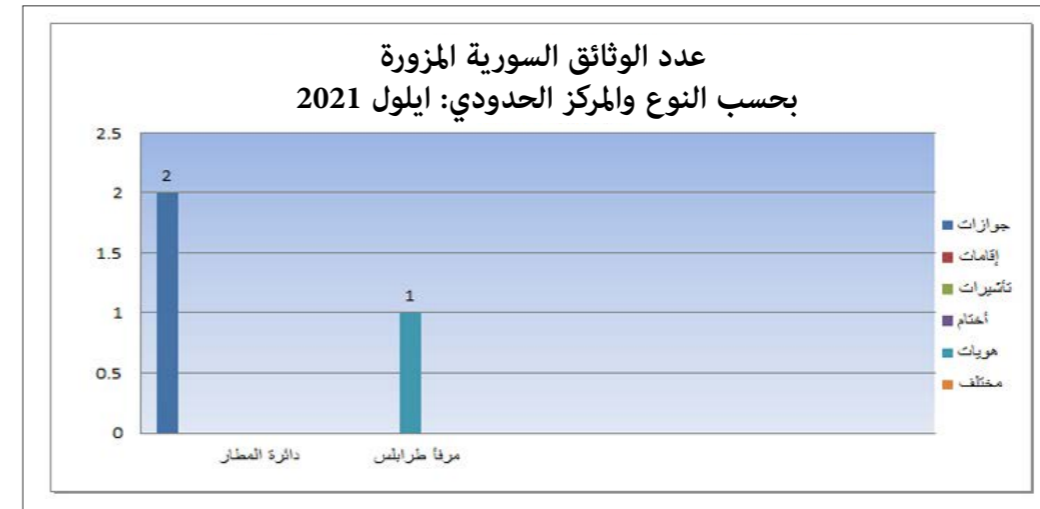

رسم بياني بعدد الوثائق المزورة تبعاً للجنسية السورية وفقاً لنوع الوثائق المزورة: ايلول 2021