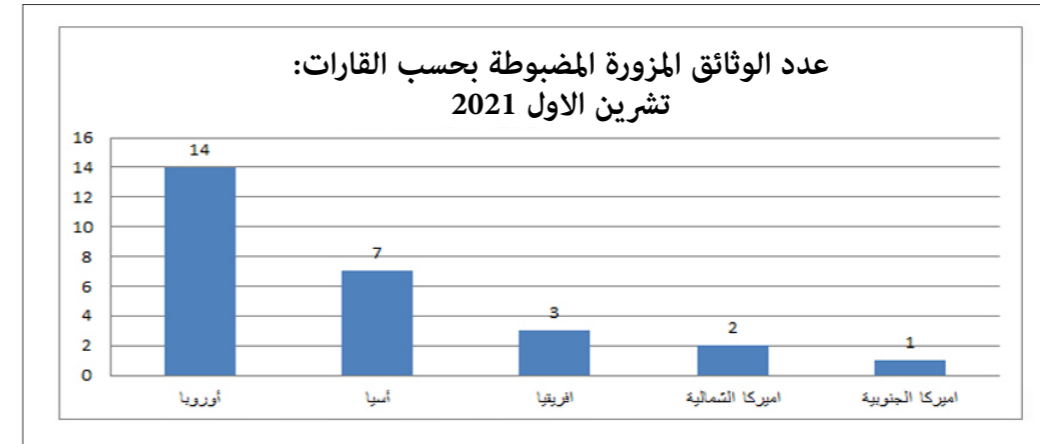

الوثائق المزورة

مقارنة بين اعداد المسافرين خلال الشهر والاعداد التراكمية منذ بداية السنة مع الشهر نفسه من العام الفائت او السنة الماضية عبر المراكز الحدودية

عدد المسافرين من بداية 2020 حتى نهاية ت 2020	عدد المسافرين خلال ت 2020	عدد المسافرين من بداية 2021 حتى نهاية ت 2021	عدد المسافرين خلال ت 2021	
3,312,531.00	74,394.00	4,483,192.00	145,306.00	المراكز الحدودية البرية
1,880,898.00	225,364.0	3,463,063.00	411,290.00	المطار

مؤشر	نسبة الارتفاع او الانخفاض	حاملو وثائق مزورة ت 2021	حاملو وثائق مزورة ت 2020	المركز
←	- 2%	70	72	المطار
		0	2	مرفأ طرابلس
←	- 50%	3	6	المصنع
		0	0	مرفأ بيروت
		0	0	القاع
		0	0	العريضة
		0	0	العبودية

مقارنة بين عدد الوثائق المزورة المضبوطة لشهر تشرين الاول 2020 والشهر نفسه من العام 2021

ملاحظة : ترتفع او تنخفض اعداد الوثائق المزورة بحسب شروط التعبئة والتدابير الاستثنائية المفروضة

المركز	حاملو وثائق مزورة ت 2021	حاملو وثائق مزورة ايلول 2021	حاملو وثائق مزورة آب 2021
المطار	70	50	60
مرفأ طرابلس	0	2	1
المصنع	0	2	1
مرفأ بيروت	0	0	0
العريضة	0	0	0
القاع	0	0	0
العبودية	0	4	0
المجموع	73	58	62

مقارنة مع عدد حاملي الوثائق المزورة خلال الاشهر الثلاثة السابقة

جدول اجمالي بالوثائق المزورة المضبوطة لأول 5 دول في الدوائر والمراكز الحدودية: تشرين الاول 2021

عام	جوازات	اقامات	تأشيرات	اختام	هويات	مختلف	المجموع
سوريا	5				6	7	18
الامارات العربية			7	6			13
المانيا		1	1	9			11
لبنان				8	1	1	10
المكسيك	4				2		6
المجموع	9	1	8	23	9	8	58

رسم بياني بعدد الوثائق المزورة تبعاً للجنسية السورية وفقاً لنوع الوثائق المزورة: تشرين الاول 2021