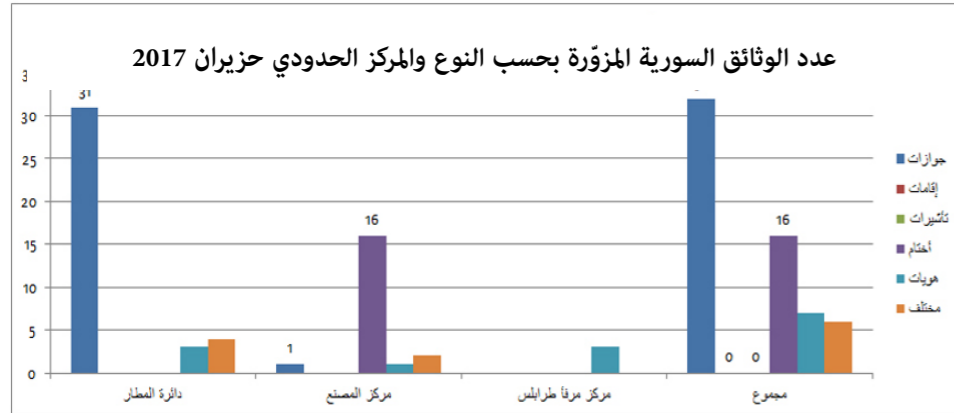

# الوثائق المزورة

رسم بياني يبيّن بعدد الوثائق المزورة تبعاً للجنسية السورية وفقاً لنوع الوثائق المزورة الدوائر والمراكز الحدودية حزيران 2017

جدول ورسم بياني يبيّن عدد المسافرين مقارنة بعدد المسافرين الحاملين الوثائق المزورة الدوائر والمراكز الحدودية حزيران 2017