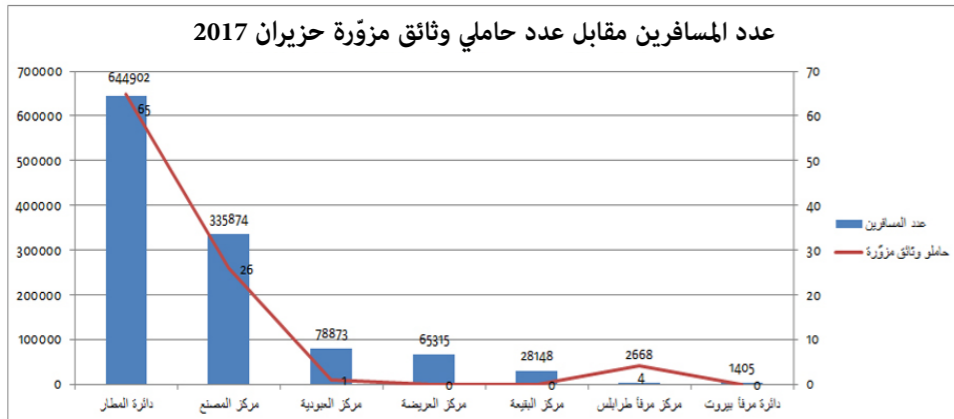

# الوثائق المزورة

رسم بياني يبيّن بعدد الوثائق المزورة تبعاً للجنسية السورية وفقاً لنوع الوثائق المزورة الدوائر والمراكز الحدودية حزيران 2017

جدول ورسم بياني يبيّن عدد المسافرين مقارنة بعدد المسافرين الحاملين الوثائق المزورة الدوائر والمراكز الحدودية حزيران 2017