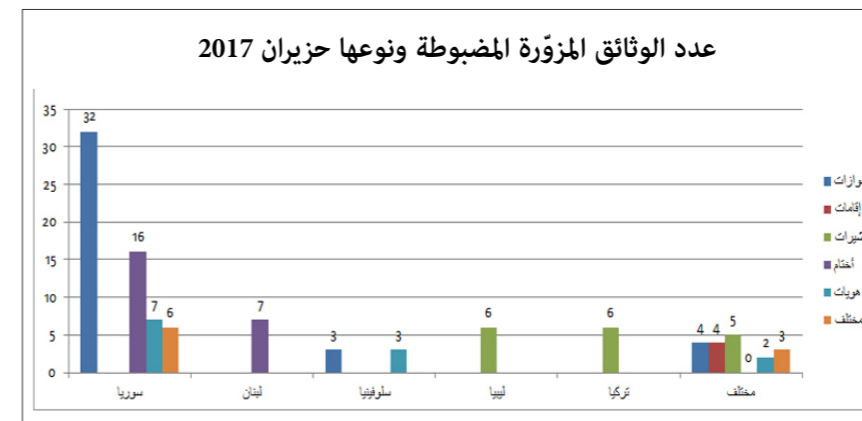

الوثائق المزورة

رسم بياني يبيّن بعدد الوثائق المزورة تبعاً للجنسية السورية وفقاً لنوع الوثائق المزورة الدوائر والمراكز الحدودية حزيران 2017

جدول ورسم بياني يبيّن عدد المسافرين مقارنة بعدد المسافرين الحاملين الوثائق المزورة الدوائر والمراكز الحدودية حزيران 2017

جدول اجمالي مفصل بالوثائق المزورة المضبوطة في الدوائر والمراكز الحدودية حزيران 2017

مطار	جوازات	اقامات	تأشيرات	اختام	هويات	مختلف	مجموع
سوريا	32			16	7	6	61
لبنان				7			7
سلوفينيا	3				3		6
ليبيا			6				6
تركيا			6				6
المانيا	1	1	2		1		5
تركيا			3				3
بلجيكا	1	1					3
بلغاريا					1	1	2
السويد		1					2
الامارات		1					1
اثيوبيا	1						1
غينيا	1						1
نيجر			1				1
ايطاليا		1					1
المجموع	39	4	17	23	12	9	106

رسمان بيانيان بالوثائق المزورة بحسب جنسية حاملها ونوعها: الدوائر والمراكز الحدودية حزيران 2017

الدائرة أو المركز	عدد المسافرين	حاملو وثائق مزورة	نسبة حاملي الوثائق المزورة مقارنة بالمسافرين
دائرة المطار	644902	65	25.28/100000
مركز المصنع	335874	26	2.38/100000
مركز العريضة	78873	1	1.27/100000
مركز العبودية	65315	0	0
مركز البقيعة	28148	0	0
مركز مرفأ طرابلس	2668	4	112.44/100000
دائرة مرفأ بيروت	1405	0	0
المجموع	1121430	96	14/100000

نسب الوثائق المزورة بحسب الجنسيات حزيران 2017