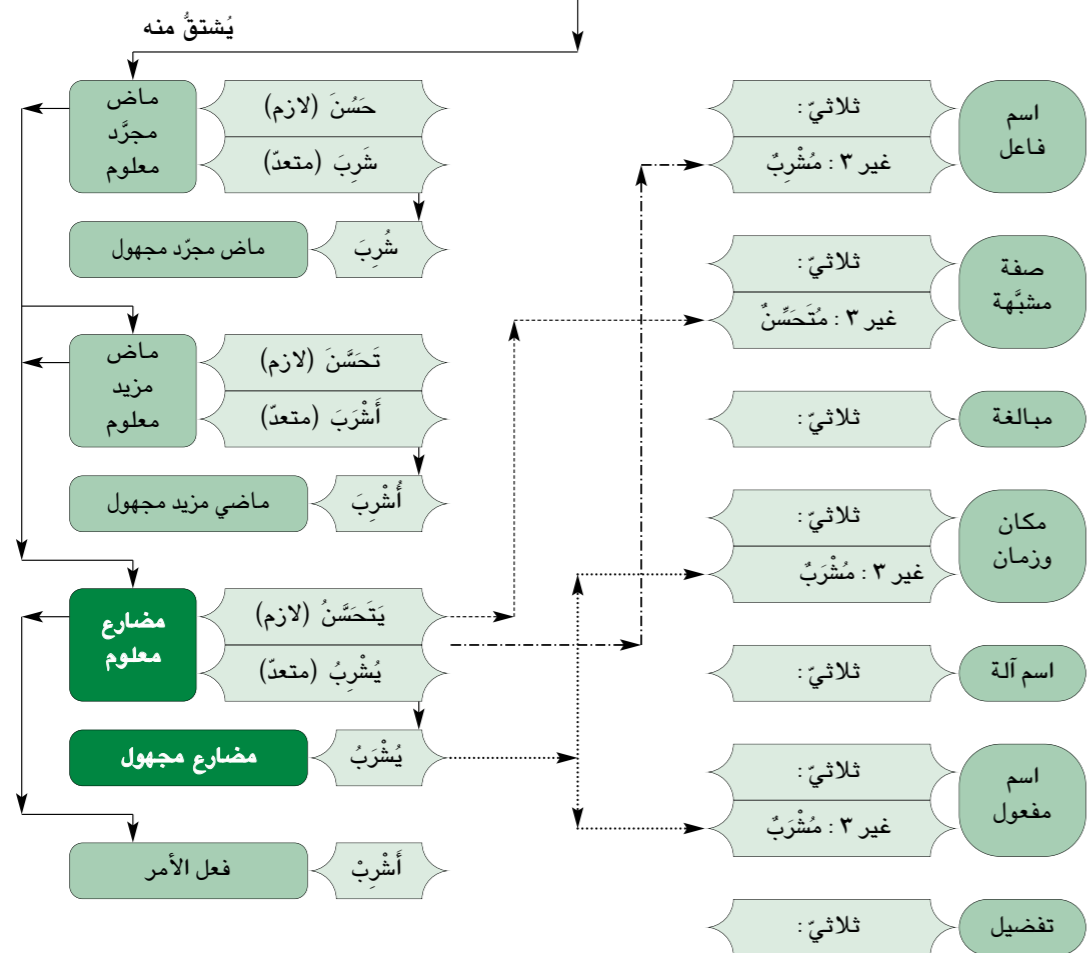

المصدر المجرد

- * المصدر المجرد هو أصل المشتقات، ومنه تتفرّع، وأمّا المصادر المزيدة فإنّها مشتقة من الفعل الماضي.
* يُصاغ المضارع من الماضي بزيادة أحد حروف المضارعة في أوله، والأسماء المشتقة من الفعل المضارع هي:
١- اسم الفاعل والصفة المشبهة من غير الثلاثي يُشتقان من المضارع المعلوم.
٢- اسم المفعول واسم المكان واسم الزمان من غير الثلاثي تُشتق من المضارع المجهول.

﴿ وَالشَّمْسُ تَجْرِي لِمُسْتَقَرٍّ لَهَا ﴾ (٣٦:٣٨)

وَالشَّمْسُ: الواو حرف عطف، الشَّمْسُ معطوف على: الليل، تابع له في الرفع، أو هو مبتدأ.
تَجْرِي: فعل مضارع مرفوع وعلامة رفعه الضمة المقدّرة على الياء للنقل، وفاعله ضمير مستتر: هي.
وَجَمَلَةٌ: تجري، في محل نصب حال، أو هو خبر المبتدأ: الشَّمْسُ.
لِمُسْتَقَرٍّ: اللام حرف جرّ متعلّق بـ: تجري، مستقرّ مجرور وعلامة جرّه الكسرة.
لَهَا: اللام حرف جرّ متعلّق بـ: مستقر، ها ضمير في محلّ جرّ.

شرح الفيّة ابن مالك في القواعد العربيّة المشتقات من الماضي

كَفَعَلِهِ اسْمٌ فَاعِلٌ فِي الْعَمَلِ إِنْ كَانَ عَنِ مُضِيِّهِ بِمَعْرُوفٍ

المصدر المجرد

- * المشتقات كلمات جديدة مأخوذة من كلمات مختلفة تتفرّع في اللفظ وتتقارب في المعنى من أصل واحد.
* المصدر المجرد هو أصل المشتقات، يُبنى منه الفعل الماضي المجرد دون سواه. ثمّ تتفرّع من صيغة هذا الفعل الأسماء المشتقة الآتية:
١- اسم الفاعل، الصفة المشبهة، أمثلة المبالغة، أفعال التفضيل، اسم الآلة، واسم المكان والزمان من الماضي المجرد المعلوم.
٢- اسم المفعول من الماضي المجرد المجهول.

﴿ أَنْشَأَ جَنَّاتٍ مَعْرُوشَاتٍ وَغَيْرَ مَعْرُوشَاتٍ ﴾ (٦:١٤١)

أَنْشَأَ: فعل ماض للمعلوم مبني على الفتح، وفاعله ضمير مستتر: هو.
وجملة: أَنْشَأَ، صلة الموصول: الذي، لا محلّ لها من الإعراب.
جَنَّاتٍ: مفعول به منصوب وعلامة نصبه الكسرة لأنّه جمع مؤنث سالم.
مَعْرُوشَاتٍ: نعت لـ: جَنَّاتٍ، تابع له في النصب.
وَغَيْرَ: الواو حرف عطف، غير معطوف على: معروشات، منصوب وعلامة نصبه الفتحة وهو مضاف.
مَعْرُوشَاتٍ: مضاف إليه مجرور وعلامة جرّه الكسرة.