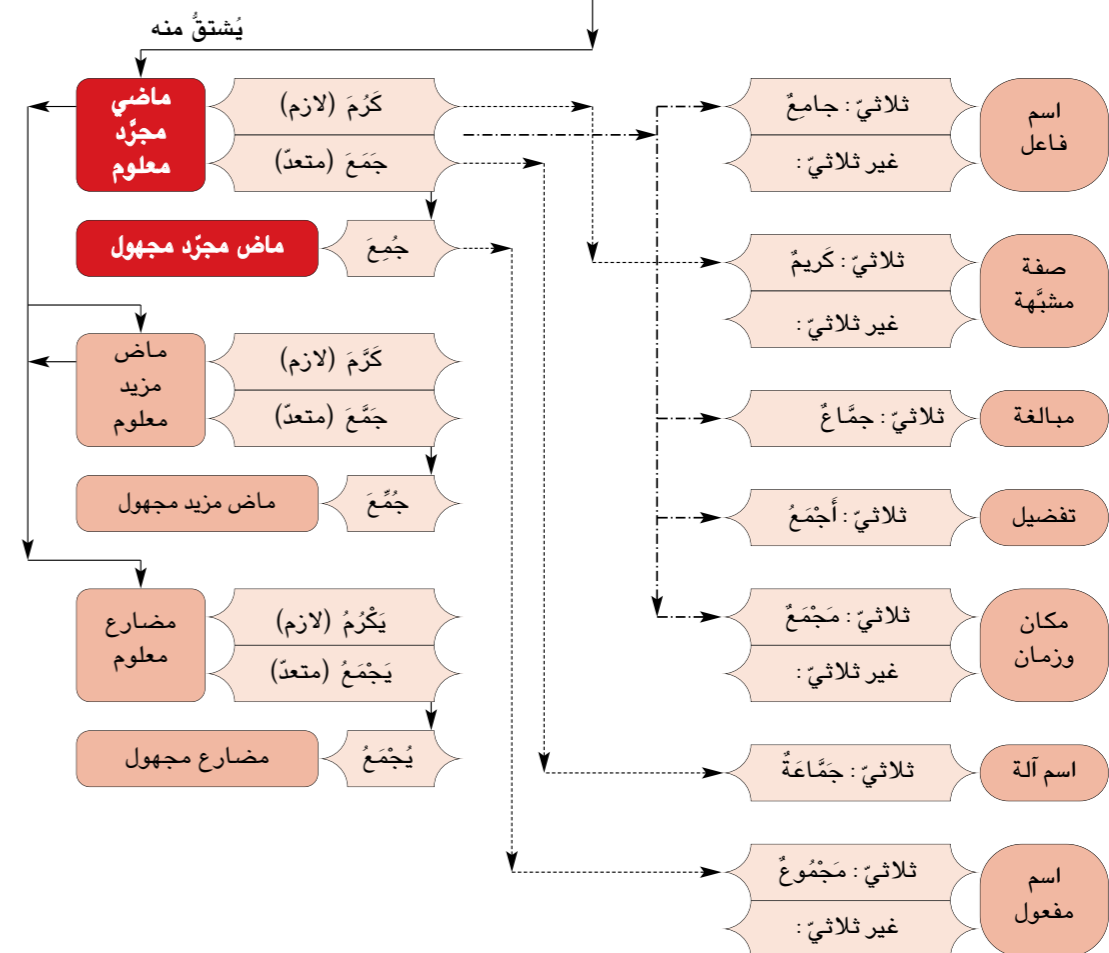

المصدر المجرد

- * المصدر المجرد هو أصل المشتقات، ومنه تتفرّع، وأمّا المصادر المزيدة فإنّها مشتقة من الفعل الماضي.
* يُصاغ المضارع من الماضي بزيادة أحد حروف المضارعة في أوله، والأسماء المشتقة من الفعل المضارع هي:
١- اسم الفاعل والصفة المشبهة من غير الثلاثي يُشتقان من المضارع المعلوم.
٢- اسم المفعول واسم المكان واسم الزمان من غير الثلاثي تُشتق من المضارع المجهول.

﴿ وَالشَّمْسُ تَجْرِي لِمُسْتَقَرٍّ لَهَا ﴾ (٣٦:٣٨)

وَالشَّمْسُ: الواو حرف عطف، الشَّمْسُ معطوف على: الليل، تابع له في الرفع، أو هو مبتدأ.
تَجْرِي: فعل مضارع مرفوع وعلامة رفعه الضمة المقدّرة على الياء للنقل، وفاعله ضمير مستتر: هي.
وَجَمَلَةٌ: تجري، في محل نصب حال، أو هو خبر المبتدأ: الشَّمْسُ.
لِمُسْتَقَرٍّ: اللام حرف جرّ متعلّق بـ: تجري، مستقرّ مجرور وعلامة جرّه الكسرة.
لَهَا: اللام حرف جرّ متعلّق بـ: مستقر، ها ضمير في محلّ جرّ.

شرح الفيّة ابن مالك في القواعد العربيّة المشتقات من الماضي

كَفَعَلِهِ اسْمٌ فَاعِلٌ فِي الْعَمَلِ إِنْ كَانَ عَنِ مُضِيِّهِ بِمَعْرُوفٍ

المصدر المجرد

- * المشتقات كلمات جديدة مأخوذة من كلمات مختلفة تتفرّع في اللفظ وتتقارب في المعنى من أصل واحد.
* المصدر المجرد هو أصل المشتقات، يُبنى منه الفعل الماضي المجرد دون سواه. ثمّ تتفرّع من صيغة هذا الفعل الأسماء المشتقة الآتية:
١- اسم الفاعل، الصفة المشبهة، أمثلة المبالغة، أفعال التفضيل، اسم الآلة، واسم المكان والزمان من الماضي المجرد المعلوم.
٢- اسم المفعول من الماضي المجرد المجهول.

﴿ أَنْشَأَ جَنَّاتٍ مَعْرُوشَاتٍ وَغَيْرَ مَعْرُوشَاتٍ ﴾ (٦:١٤١)

أَنْشَأَ: فعل ماض للمعلوم مبني على الفتح، وفاعله ضمير مستتر: هو.
وجملة: أَنْشَأَ، صلة الموصول: الذي، لا محلّ لها من الإعراب.
جَنَّاتٍ: مفعول به منصوب وعلامة نصبه الكسرة لأنّه جمع مؤنث سالم.
مَعْرُوشَاتٍ: نعت لـ: جَنَّاتٍ، تابع له في النصب.
وَغَيْرَ: الواو حرف عطف، غير معطوف على: معروشات، منصوب وعلامة نصبه الفتحة وهو مضاف.
مَعْرُوشَاتٍ: مضاف إليه مجرور وعلامة جرّه الكسرة.