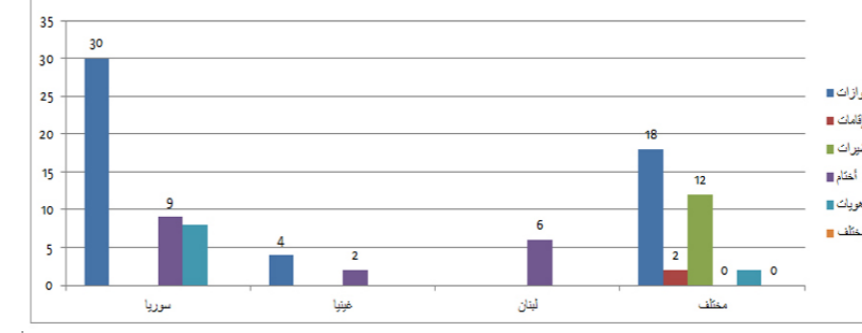

عدد الوثائق المزورة المضبوطة ونوعها أيلول 2017