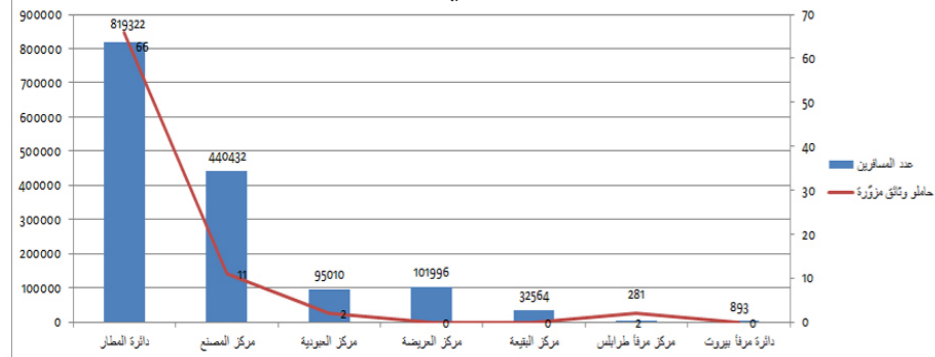

# الوثائق المزورة

عدد الوثائق السورية المزورة بحسب النوع والمركز الحدودي أيلول 2017

رسم بياني يبيّن بعدد الوثائق المزورة تبعاً للجنسية السورية وفقاً لنوع الوثائق المزورة الدوائر والمراكز الحدودية أيلول 2017

عدد المسافرين مقابل عدد حاملي وثائق مزورة أيلول 2017

جدول ورسم بياني يبيّن بعدد المسافرين مقارنة بعدد المسافرين الحاملين الوثائق المزورة الدوائر والمراكز الحدودية أيلول 2017

رسمان بيانيان بالوثائق المزورة بحسب جنسية حاملها ونوعها: الدوائر والمراكز الحدودية أيلول 2017