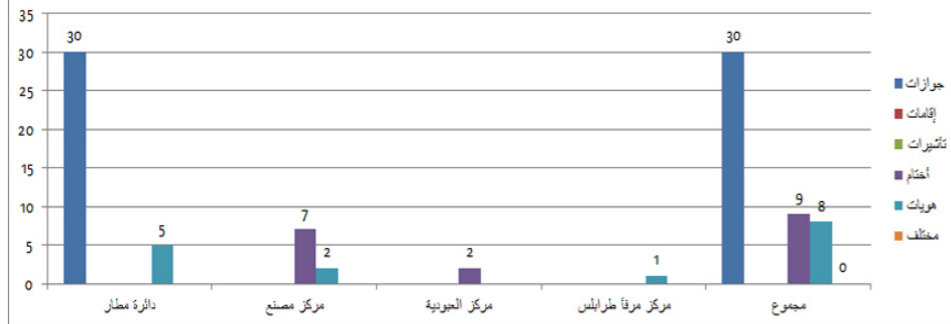

# الوثائق المزورة

عدد الوثائق السورية المزورة بحسب النوع والمركز الحدودي أيلول 2017

رسم بياني يبيّن بعدد الوثائق المزورة تبعاً للجنسية السورية وفقاً لنوع الوثائق المزورة الدوائر والمراكز الحدودية أيلول 2017