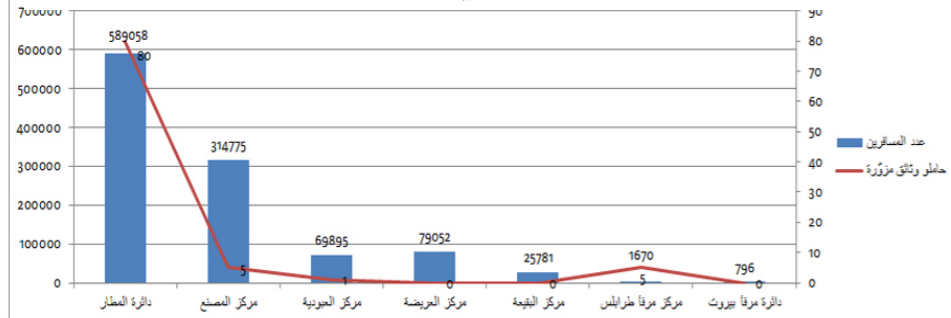

الوثائق المزورة

عدد الوثائق السورية المزورة بحسب النوع والمركز الحدودي:
كانون الثاني 2018

رسم بياني بعدد الوثائق المزورة
تبعاً للجنسية السورية وفقاً لنوع
الوثائق المزورة

الدوائر والمراكز الحدودية
كانون الثاني ٢٠١٨

عدد المسافرين مقابل عدد حاملي وثائق مزورة:
كانون الثاني 2018

جدول ورسم بياني بعدد
المسافرين مقارنة بعدد المسافرين
الحاملين الوثائق المزورة

الدوائر والمراكز الحدودية
كانون الثاني ٢٠١٨

جدول اجمالي مفصل بالوثائق المزورة المضبوطة في الدوائر والمراكز الحدودية: كانون الثاني 2018