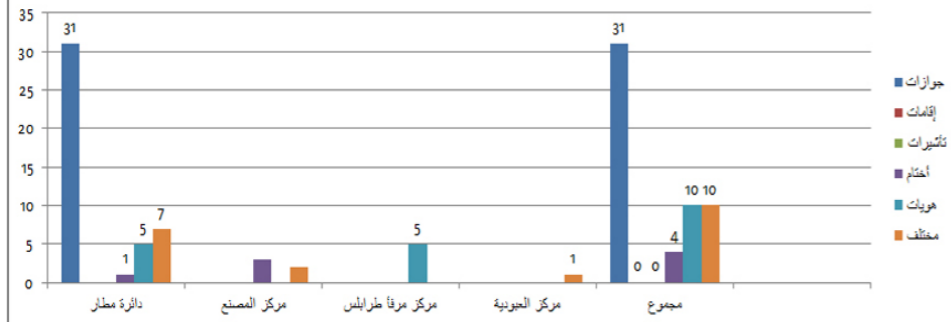

الوثائق المزورة

عدد الوثائق السورية المزورة بحسب النوع والمركز الحدودي:
كانون الثاني 2018