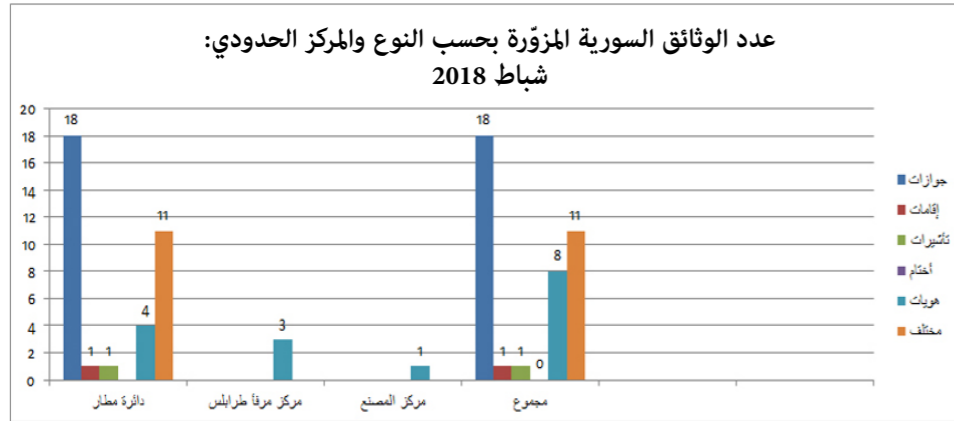

الوثائق المزورة

رسم بياني بعدد الوثائق المزورة
تبعاً للجنسية السورية وفقاً لنوع
الوثائق المزورة
الدوائر والمراكز الحدودية
شباط 2018

جدول ورسم بياني بعدد
المسافرين مقارنة بعدد المسافرين
الحاملين الوثائق المزورة
الدوائر والمراكز الحدودية
شباط 2018