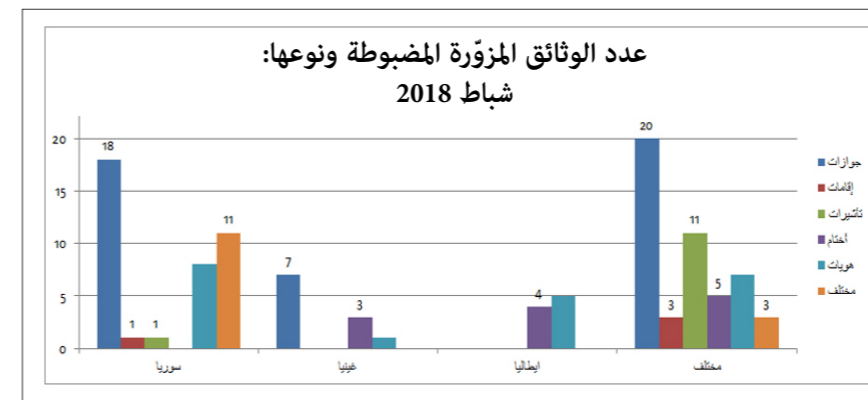

الوثائق المزورة

رسم بياني بعدد الوثائق المزورة
تبعاً للجنسية السورية وفقاً لنوع
الوثائق المزورة
الدوائر والمراكز الحدودية
شباط 2018

جدول ورسم بياني بعدد
المسافرين مقارنة بعدد المسافرين
الحاملين الوثائق المزورة
الدوائر والمراكز الحدودية
شباط 2018

جدول اجمالي مفصل بالوثائق المزورة المضبوطة في الدوائر والمراكز الحدودية: شباط 2018

مطار	جوازات	اقامات	تأشيرات	اختام	هويات	مختلف	مجموع
سوريا	18	1	1		8	11	39
غينيا	7			3	1		11
ايطاليا				4	5		9
تركيا	1		5				6
النمسا	2				2		4
لوكسمبرغ	2				2		4
ليبيا		1	4				5
جنوب افريقيا	1		1		1		3
اثيوبيا	3						3
فرنسا	3						3
فنزويلا	1				1	1	3
اليونان		1		1			2
لبنان				2		1	3
جورجيا	2						2
العراق	2						2
المانيا		1					2
الاردن				1			1
سري لانكا	1						1
مصر				1			1
التروج	1						1
سرايفو					1		1
كولومبيا			1				1
الباراغواي							1
المجموع	45	4	12	12	21	14	108

رسمان بيانان بالوثائق المزورة بحسب جنسية حاملها ونوعها:
الدوائر والمراكز الحدودية: شباط 2018

الدائرة أو المركز	عدد المسافرين	حاملو وثائق مزورة	نسبة حاملي الوثائق المزورة مقارنة بالمسافرين
دائرة المطار	492020	77	15.6/100000
مركز المصنع	281104	2	7.1/100000
مركز العريضة	63884	0	0
مركز العبودية	70086	0	0
مركز البقيعة	22469	0	0
مركز مرفأ طرابلس	1631	3	183/100000
دائرة مرفأ بيروت	977	0	0
المجموع	932171	82	8.04/100000

نسب الوثائق المزورة بحسب الجنسيات:
شباط 2018