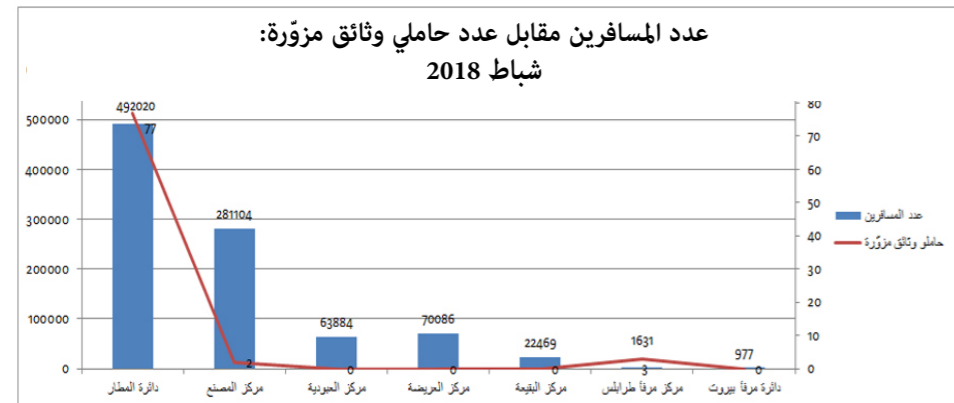

الوثائق المزورة

رسم بياني بعدد الوثائق المزورة
تبعاً للجنسية السورية وفقاً لنوع
الوثائق المزورة
الدوائر والمراكز الحدودية
شباط 2018

جدول ورسم بياني بعدد
المسافرين مقارنة بعدد المسافرين
الحاملين الوثائق المزورة
الدوائر والمراكز الحدودية
شباط 2018

جدول اجمالي مفصل بالوثائق المزورة المضبوطة في الدوائر والمراكز الحدودية: شباط 2018

مطار	جوازات	اقامات	تأشيرات	اختام	هويات	مختلف	مجموع
سوريا	18	1	1		8	11	39
غينيا	7			3	1		11
ايطاليا				4	5		9
تركيا	1		5				6
النمسا	2				2		4
لوكسمبرغ	2				2		4
ليبيا		1	4				5
جنوب افريقيا	1		1		1		3
اثيوبيا	3						3
فرنسا	3						3
فنزويلا	1				1	1	3
اليونان		1		1			2
لبنان				2		1	3
جورجيا	2						2
العراق	2						2
المانيا		1					2
الاردن				1			1
سري لانكا	1						1
مصر				1			1
التروج	1						1
سرايفو					1		1
كولومبيا			1				1
الباراغواي							1
المجموع	45	4	12	12	21	14	108