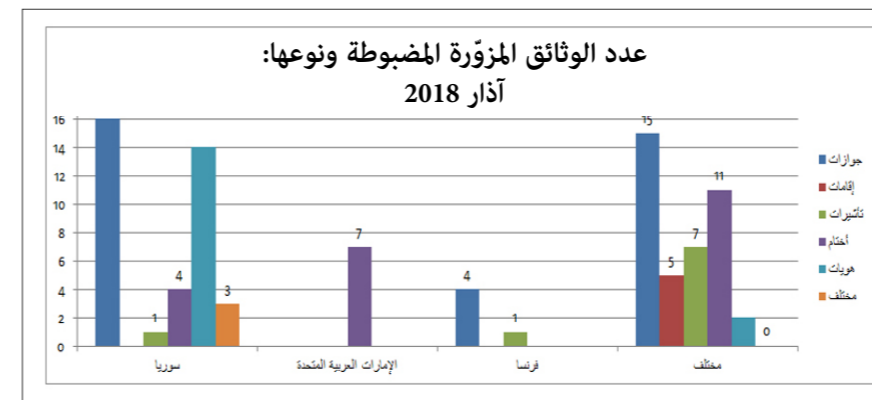

رسمان بيانيان بالوثائق المزورة بحسب جنسية حاملها ونوعها:
الدوائر والمراكز الحدودية: آذار 2018