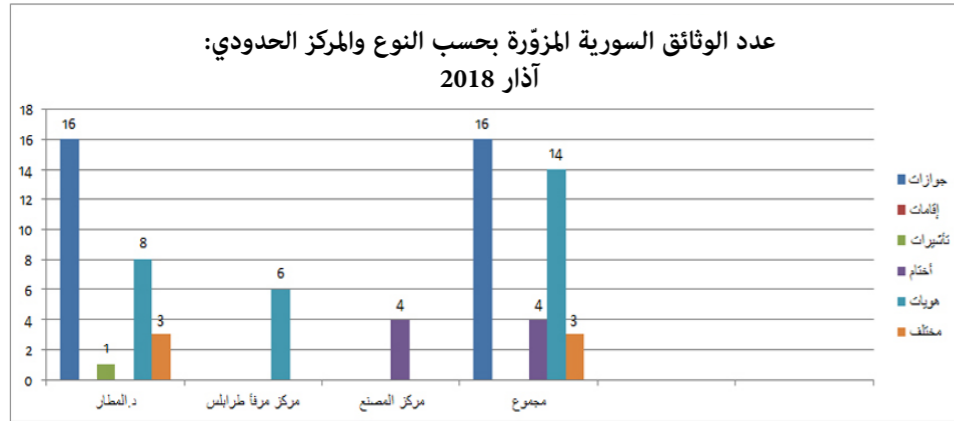

الوثائق المزورة

رسم بياني بعدد الوثائق المزورة
تبعاً للجنسية السورية وفقاً لنوع
الوثائق المزورة
الدوائر والمراكز الحدودية
آذار 2018

جدول ورسم بياني بعدد
المسافرين مقارنة بعدد المسافرين
الحاملين الوثائق المزورة
الدوائر والمراكز الحدودية
آذار 2018