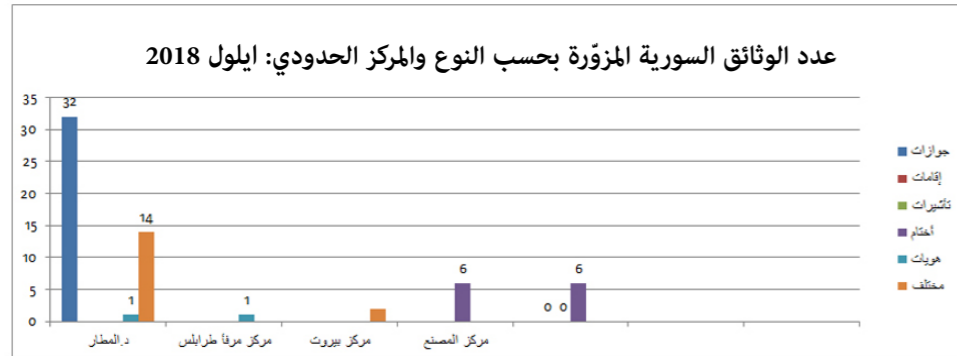

الوثائق المزورة

رسم بياني بعدد الوثائق المزورة
تبعاً للجنسية السورية وفقاً لنوع
الوثائق المزورة

الدوائر والمراكز الحدودية
ايلول 2018

جدول ورسم بياني بعدد
المتنقلين مقارنة بعدد المتنقلين
الحاملين للوثائق المزورة