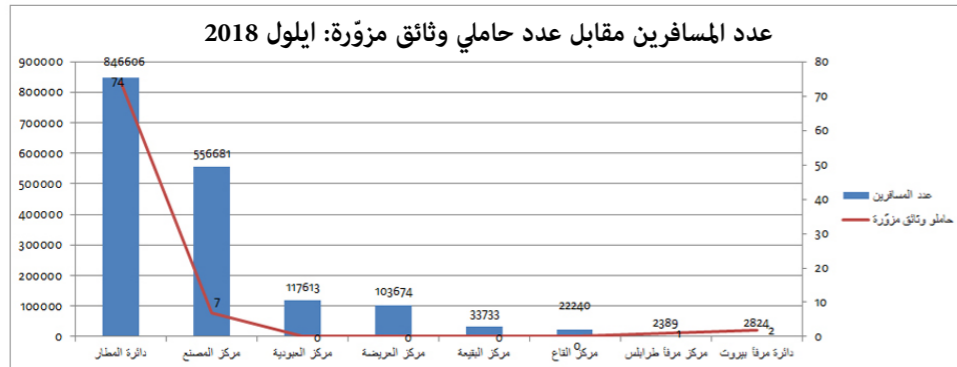

الوثائق المزورة

رسم بياني بعدد الوثائق المزورة
تبعاً للجنسية السورية وفقاً لنوع
الوثائق المزورة

الدوائر والمراكز الحدودية
ايلول 2018

جدول ورسم بياني بعدد
المتنقلين مقارنة بعدد المتنقلين
الحاملين للوثائق المزورة

الدوائر والمراكز الحدودية
ايلول 2018

المركز	عدد المتنقلين	حاملو وثائق مزورة	نسبة حاملي الوثائق المزورة
دائرة المطار	846606	74	8.7/100000
مركز المصنع	556681	7	1.25/100000
مركز العبودية	117613	0	0
مركز العريضة	103674	0	0
مركز البقيعة	33733	0	0
مركز القاع	22240	0	0
مركز مرفأ طرابلس	2389	1	41.8.03/100000
دائرة مرفأ بيروت	2824	2	70.82/100000
المجموع	1685760	84	100000/4.9