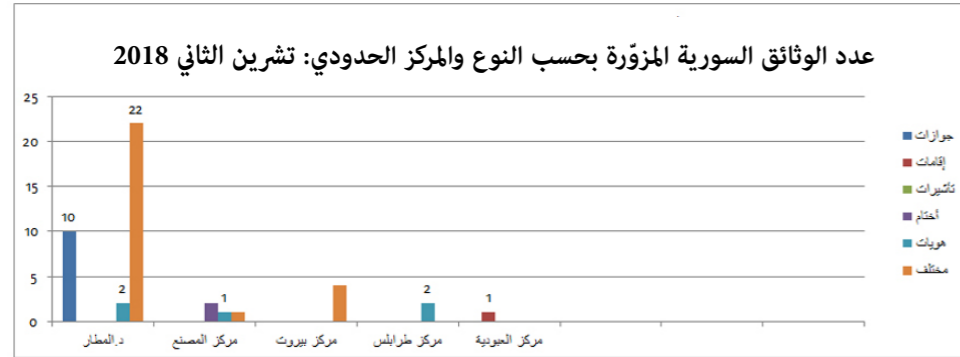

الوثائق المزورة

رسم بياني بعدد الوثائق المزورة تبعاً للجنسية السورية وفقاً لنوع الوثائق المزورة

الدوائر والمراكز الحدودية
تشرين الثاني 2018

جدول ورسم بياني بعدد المسافرين مقارنة بعدد المسافرين الحاملين الوثائق المزورة