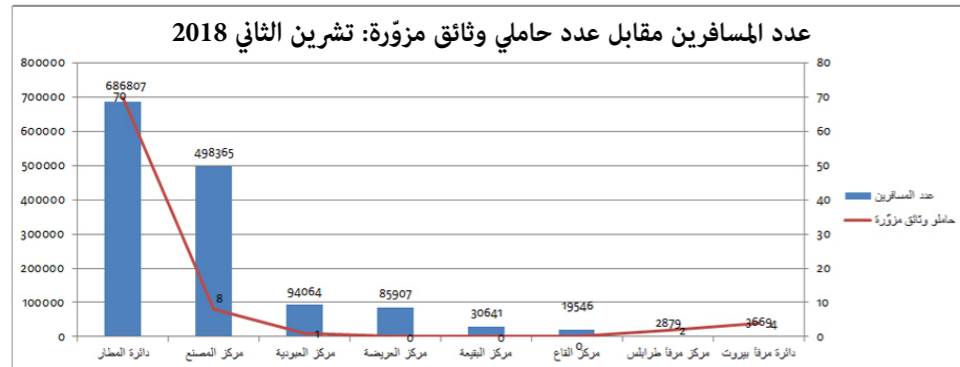

الوثائق المزورة

رسم بياني بعدد الوثائق المزورة تبعاً للجنسية السورية وفقاً لنوع الوثائق المزورة

الدوائر والمراكز الحدودية
تشرين الثاني 2018

جدول ورسم بياني بعدد المسافرين مقارنة بعدد المسافرين الحاملين الوثائق المزورة