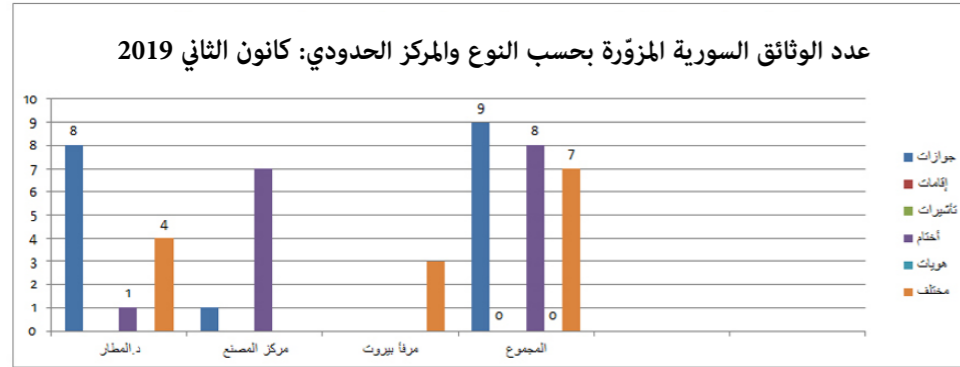

# الوثائق المزورة

رسم بياني بعدد الوثائق المزورة  
تبعاً للجنسية السورية وفقاً لنوع  
الوثائق المزورة

الدوائر والمراكز الحدودية  
كانون الثاني 2019

جدول ورسم بياني بعدد  
المسافرين مقارنة بعدد المسافرين  
الحاملين الوثائق المزورة