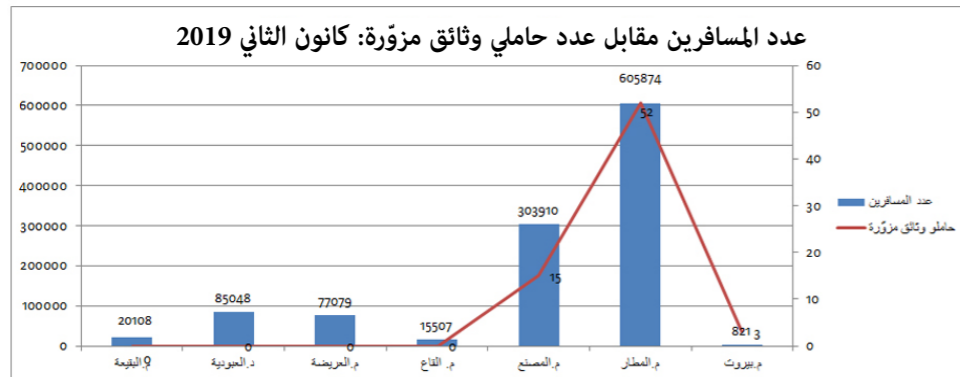

# الوثائق المزورة

رسم بياني بعدد الوثائق المزورة  
تبعاً للجنسية السورية وفقاً لنوع  
الوثائق المزورة

الدوائر والمراكز الحدودية  
كانون الثاني 2019

جدول ورسم بياني بعدد  
المسافرين مقارنة بعدد المسافرين  
الحاملين الوثائق المزورة